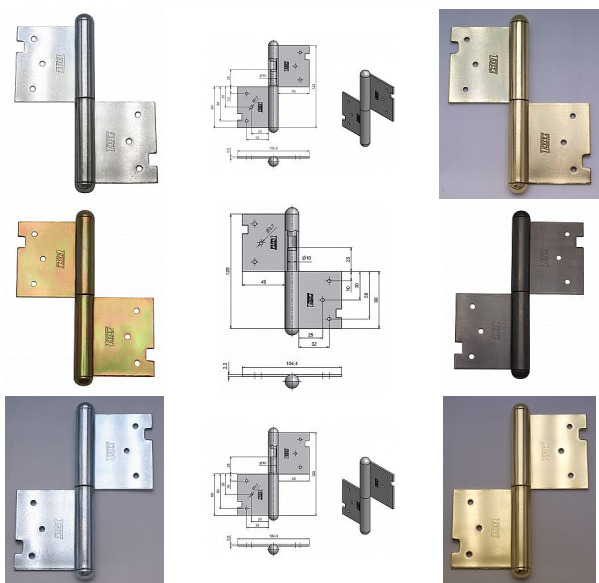

# Závěs dveřní 120

» ZÁVĚSY, PANTY » DVEŘNÍ » Zadlabací

Kód produktu

MP05030-0435

Použití: Závěs ( pant ) slouží k otočnému spojení dveří s dřevěnou zárubní. Spodní i vrchní díl je zadlabán a zajištěn pomocí zajišťujících kolíků.

## Popis

Průměr pantu (vnější) 14,4 mm Únosnost / ks (v kg) 25.00  
Typ závěsu Kompletní závěs Typ dveří Interiérové  
Materiál dveřního křídla Dřevo Provedení dveří S polodrážkou  
Typ zárubně Dřevo masiv Ukončení výrobku Půlkulaté (UR25)  
Materiál výrobku (převažující) Ocel Požární odolnost ne  
Uchycení závěsu K zadlabání Výška čepu 25 mm Český výrobek Ano