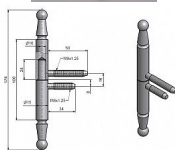

Závěs dveřní 15x100 UR 01 9090

» ZÁVĚSY, PANTY » DVEŘNÍ » Šroubovací

Kód produktu

MP05030-6700

Závěs dveřní k zašroubování. Určený pro dřevěné dveře s polodrážkou a dřevěnou zárubeň.

Dostupnost sklad SEZAM :
Dostupné sklad dodavatele:

skladem
momentálně nedostupné

Popis

Průměr pantu (vnější) 15 mm Únosnost / ks (v kg)
20.00 Typ závěsu Kompletní závěs Typ dveří
Interiérové Orientace dveří nebo okna Pro pravé i
levé dveře (zárubeň) Materiál dveřního křídla Dřevo
Provedení dveří S polodrážkou Typ zárubně Dřevo
masiv Ukončení výrobku Ozdob.pěšec (UR01)
Materiál výrobku (převažující) Ocel Požární odolnost
ne Uchycení závěsu K zašroubování Průměr závitu
svorníku(ů) M8 Výška čepu 25 mm Český výrobek
Ano