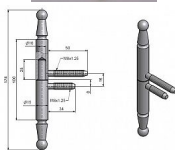

Závěs dveřní 15x100 UR 01 9090

» ZÁVĚSY, PANTY » DVEŘNÍ » Šroubovací

Kód produktu

MP05030-6700

Balení

0 ks

Závěs dveřní k zašroubování. Určený pro dřevěné dveře s polodrážkou a dřevěnou zárubeň.

Dostupnost na hlavním skladě:

skladem u dodavatele

Závěs dveřní 15x100 UR 01 9090

» ZÁVĚSY, PANTY » DVEŘNÍ » Šroubovací

Popis

Průměr pantu (vnější) 15 mm

Únosnost / ks (v kg) 20.00

Typ závěsu Kompletní závěs

Typ dveří Interiérové

Požární odolnost ne

Uchycení závěsu K zašroubování

Průměr závitů svorníků(ů) M8

Výška čepu 25 mm

Český výrobek Ano