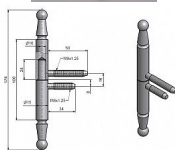

Popis

Průměr pantu (vnější) 15 mm Únosnost / ks (v kg)
20.00 Typ závěsu Kompletní závěs Typ dveří
Interiérové Orientace dveří nebo okna Pro pravé i
levé dveře (zárubeň) Materiál dveřního křídla Dřevo
Provedení dveří S polodrážkou Typ zárubně Dřevo
masiv Ukončení výrobku Ozdob.pěšec (UR01)
Materiál výrobku (převažující) Ocel Požární odolnost
ne Uchycení závěsu K zašroubování Průměr závitu
svorníku(ů) M8 Výška čepu 25 mm Český výrobek
Ano