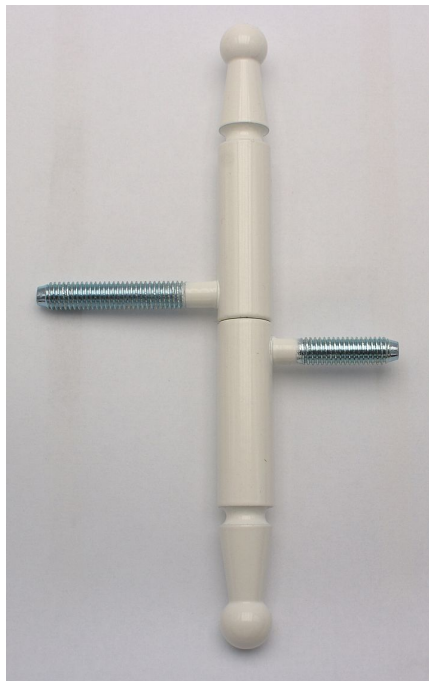

# Závěs dveřní 15x100 UR 01 Lak bílý RAL9010 9090 33C0

» ZÁVĚSY, PANTY » DVEŘNÍ » Šroubovací

Dodavatelské číslo	909033C0
Kód produktu	05030-6720
Balení	50 ks

Závěs dveřní k zašroubování. Určený pro dřevěné dveře s polodrážkou a dřevěnou zárubeň.

## Popis

Průměr pantu (vnější) 15 mm  
Únosnost / ks (v kg) 20.00  
Typ závěsu Kompletní závěs  
Typ dveří Interiérové  
Orientace dveří nebo okna Pro pravé i levé dveře (zárubeň)  
Materiál dveřního křídla Dřevo  
Provedení dveří S polodrážkou  
Typ zárubně Dřevo masiv  
Ukončení výrobku Ozdob.pěšec (UR01)  
Materiál výrobku (převažující) Ocel  
Požární odolnost ne  
Uchycení závěsu K zašroubování  
Průměr závitu svorníku(ů) M8  
Výška čepu 25 mm  
Český výrobek Ano

## Parametry

Barva	Bílá
-------	------