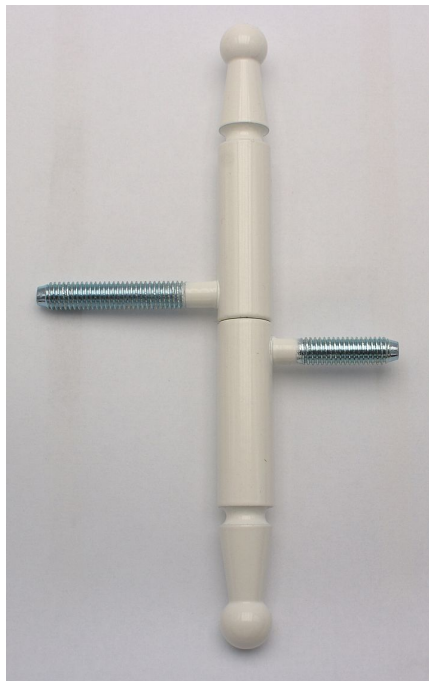

Závěs dveřní 15x100 UR 01 Lak bílý RAL9010 9090 33C0

» ZÁVĚSY, PANTY » DVEŘNÍ » Šroubovací

Dodavatelské číslo	909033C0
Kód produktu	05030-6720
Balení	50 Ks

Závěs dveřní k zašroubování. Určený pro dřevěné dveře s polodrážkou a dřevěnou zárubeň.

Dostupnost sklad SEZAM : u dodavatele
Dostupné sklad dodavatele: sklad dodavatele

Popis

Průměr pantu (vnější) 15 mm Únosnost / ks (v kg) 20.00 Typ závěsu Kompletní závěs Typ dveří Interiérové Orientace dveří nebo okna Pro pravé i levé dveře (zárubeň) Materiál dveřního křídla Dřevo Provedení dveří S polodrážkou Typ zárubně Dřevo masiv Ukončení výrobku Ozdob.pěšec (UR01) Materiál výrobku (převažující) Ocel Požární odolnost ne Uchycení závěsu K zašroubování Průměr závitu svorníku(ů) M8 Výška čepu 25 mm Český výrobek Ano

Parametry

Barva	Bílá
-------	------