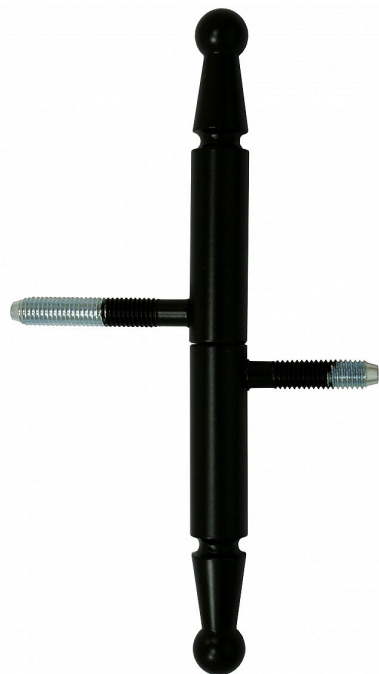

Závěs dveřní 15x100 UR 01 lak černý RAL9005 9090 0340

» ZÁVĚSY, PANTY » DVEŘNÍ » Šroubovací

Popis

Průměr pantu (vnější) 15 mm Únosnost / ks (v kg) 20.00 Typ závěsu Kompletní závěs Typ dveří Interiérové Orientace dveří nebo okna Pro pravé i levé dveře (zárubeň) Materiál dveřního křídla Dřevo Provedení dveří S polodrážkou Typ zárubně Dřevo masiv Ukončení výrobku Ozdob.pěšec (UR01) Materiál výrobku (převažující) Ocel Požární odolnost ne Uchycení závěsu K zašroubování Průměr závitu svorníku(ů) M8 Výška čepu 25 mm Český výrobek Ano

Dodavatelské číslo	90900340
Kód produktu	05030-6721
Balení	50 Ks

Závěs dveřní k zašroubování. Určený pro dřevěné dveře s polodrážkou a dřevěnou zárubeň.

Dostupnost sklad SEZAM : u dodavatele
Dostupné sklad dodavatele: sklad dodavatele

Parametry

Barva	Černá
-------	-------