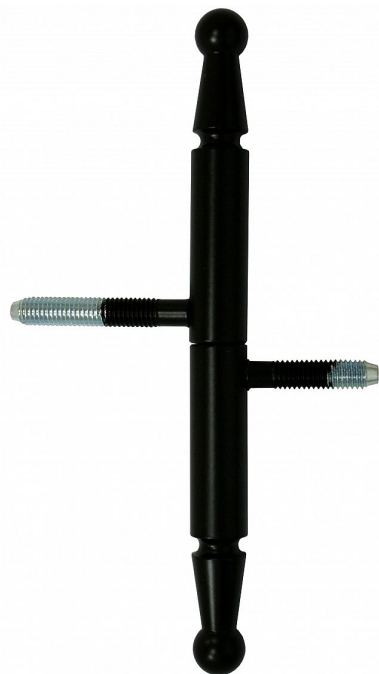

Závěs dveřní 15x100 UR 01 Llak černý RAL9005 9090 0340

» ZÁVĚSY, PANTY » DVEŘNÍ » Šroubovací

Dodavatelské číslo	90900340
Kód produktu	05030-6721
Balení	50 ks

Závěs dveřní k zašroubování. Určený pro dřevěné dveře s polodrážkou a dřevěnou zárubeň.

Dostupnost na hlavním skladě: skladem u dodavatele

Popis

Průměr pantu (vnější) 15 mm
Únosnost / ks (v kg) 20.00
Typ závěsu Kompletní závěs
Typ dveří Interiérové
Orientace dveří nebo okna Pro pravé i levé dveře (zárubeň)
Materiál dveřního křídla Dřevo
Provedení dveří S polodrážkou
Typ zárubně Dřevo masiv
Ukončení výrobku Ozdob.pěšec (UR01)
Materiál výrobku (převažující) Ocel
Požární odolnost ne
Uchycení závěsu K zašroubování
Průměr závitu svorníku(ů) M8
Výška čepu 25 mm
Český výrobek Ano

Parametry

Barva	Černá
-------	-------