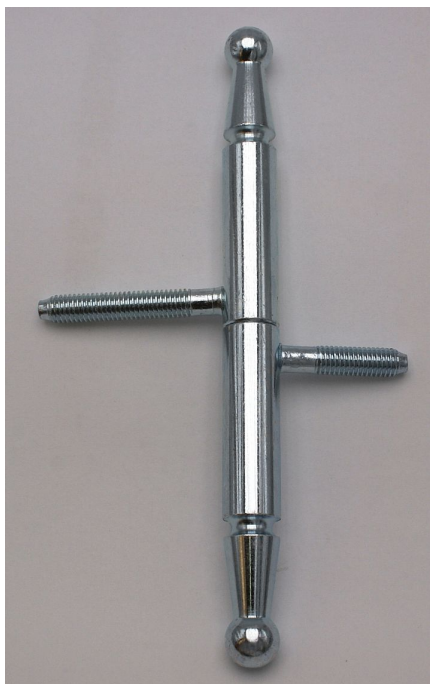

Závěs dveřní 15x100 UR 01 zinek 9090

» ZÁVĚSY, PANTY » DVEŘNÍ » Šroubovací

Dodavatelské číslo	90900530
Kód produktu	05030-6710
Balení	50 Ks

Závěs dveřní k zašroubování. Určený pro dřevěné dveře s polodrážkou a dřevěnou zárubeň.

Dostupnost sklad SEZAM : u dodavatele
Dostupné sklad dodavatele: sklad dodavatele

Popis

Průměr pantu (vnější) 15 mm Únosnost / ks (v kg) 20.00
Typ závěsu Kompletní závěs Typ dveří Interiérové
Orientace dveří nebo okna Pro pravé i levé dveře (zárubeň)
Materiál dveřního křídla Dřevo Provedení dveří S polodrážkou
Typ zárubně Dřevo masiv Ukončení výrobku Ozdob.pěšec (UR01)
Materiál výrobku (převažující) Ocel Požární odolnost ne
Uchytení závěsu K zašroubování Průměr závitu svorníku(ů) M8
Výška čepu 25 mm Český výrobek Ano