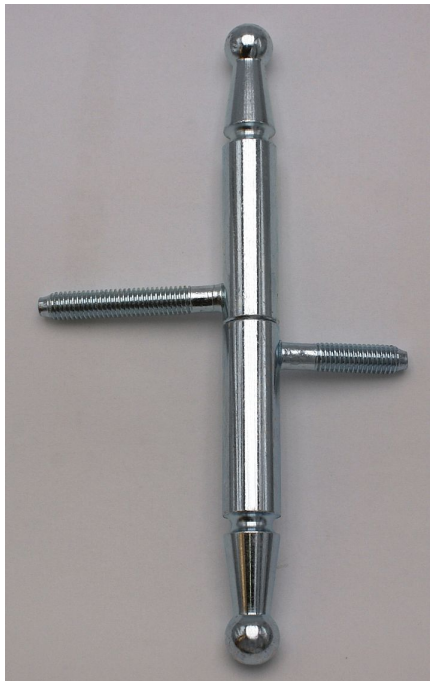

Závěs dveřní 15x100 UR 01 zinek 9090

» ZÁVĚSY, PANTY » DVEŘNÍ » Šroubovací

Dodavatelské číslo	90900530
Kód produktu	05030-6710
Balení	50 ks

Závěs dveřní k zašroubování. Určený pro dřevěné dveře s polodrážkou a dřevěnou zárubeň.

Dostupnost na hlavním skladě: skladem u dodavatele

Popis

Průměr pantu (vnější) 15 mm

Únosnost / ks (v kg) 20.00

Typ závěsu Kompletní závěs

Typ dveří Interiérové

Orientace dveří nebo okna Pro pravé i levé dveře (zárubeň)

Materiál dveřního křídla Dřevo

Provedení dveří S polodrážkou

Typ zárubně Dřevo masiv

Ukončení výrobku Ozdob.pěšec (UR01)

Materiál výrobku (převažující) Ocel

Požární odolnost ne

Uchycení závěsu K zašroubování

Průměr závitu svorníku(ů) M8

Výška čepu 25 mm

Český výrobek Ano