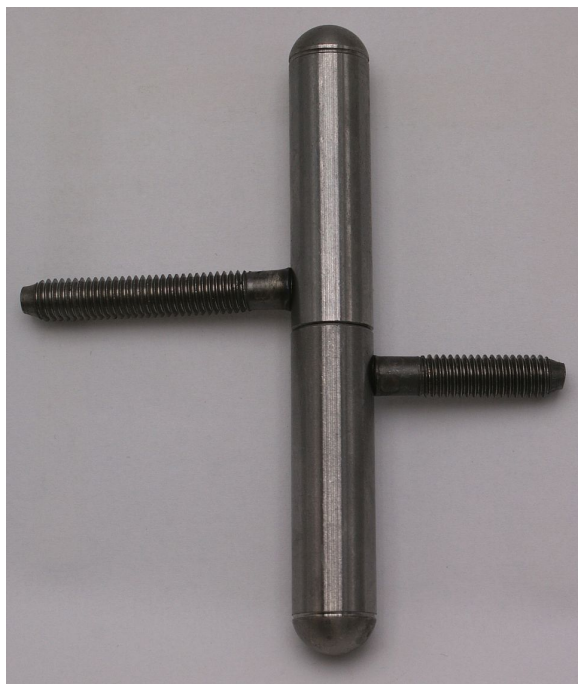

# Závěs dveřní 15x100 UŘ25 9091

» ZÁVĚSY, PANTY » DVEŘNÍ » Šroubovací

Dodavatelské číslo	90912000
Kód produktu	05030-6760
Balení	50 Ks

Závěs dveřní k zašroubování do dřevěných dveří s polodrážkou a dřevěné zárubně. Čep má půlkulaté ukončení.

## Popis

Průměr pantu (vnější) 15 mm Únosnost / ks (v kg) 20.00 Typ závěsu Kompletní závěs Typ dveří Interiérové Orientace dveří nebo okna Pro pravé i levé dveře (zárubeň) Materiál dveřního křídla Dřevo Provedení dveří S polodrážkou Typ zárubně Dřevo masiv Ukončení výrobku Půlkulaté (UR25) Materiál výrobku (převažující) Ocel Požární odolnost ne Uchycení závěsu K zašroubování Průměr závitu svorníku(ů) M8 Výška čepu 25 mm Český výrobek Ano