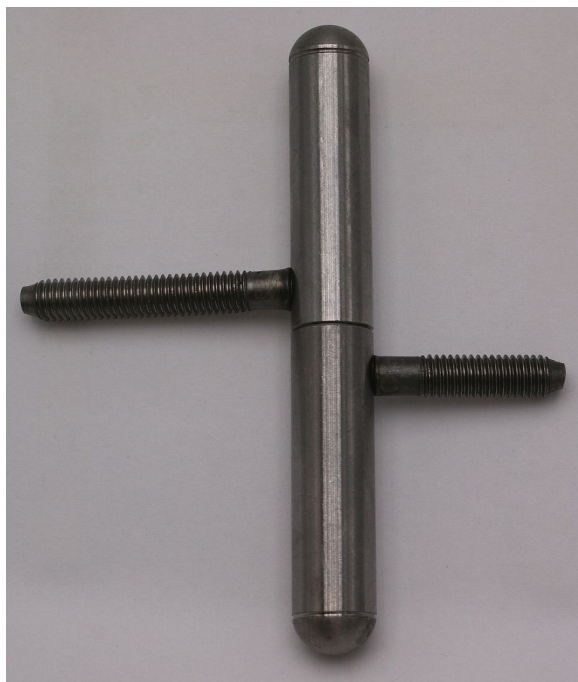

Závěs dveřní 15x100 UŘ25 9091

» ZÁVĚSY, PANTY » DVEŘNÍ » Šroubovací

Dodavatelské číslo	90912000
Kód produktu	05030-6760
Balení	50 ks

Závěs dveřní k zašroubování do dřevěných dveří s polodrážkou a dřevěné zárubně. Čep má půlkulaté ukončení.

Dostupnost na hlavním skladě: skladem u dodavatele

Popis

Průměr pantu (vnější) 15 mm

Únosnost / ks (v kg) 20.00

Typ závěsu Kompletní závěs

Typ dveří Interiérové

Orientace dveří nebo okna Pro pravé i levé dveře (zárubeň)

Materiál dveřního křídla Dřevo

Provedení dveří S polodrážkou

Typ zárubně Dřevo masiv

Ukončení výrobku Půlkulaté (UR25)

Materiál výrobku (převažující) Ocel

Požární odolnost ne

Uchycení závěsu K zašroubování

Průměr závitu svorníku(ů) M8

Výška čepu 25 mm

Český výrobek Ano