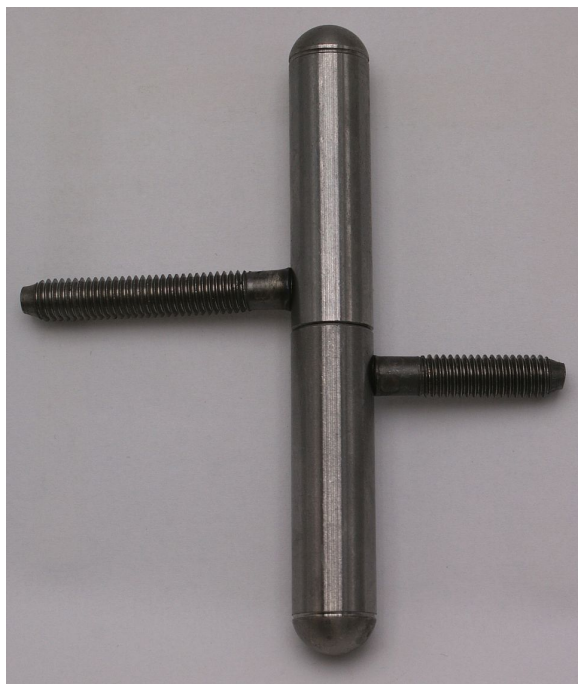

Závěs dveřní 15x100 UŘ25 9091

» ZÁVĚSY, PANTY » DVEŘNÍ » Šroubovací

Dodavatelské číslo	90912000
Kód produktu	05030-6760
Balení	50 Ks

Závěs dveřní k zašroubování do dřevěných dveří s polodrážkou a dřevěné zárubně. Čep má půlkulaté ukončení.

Dostupnost sklad SEZAM : u dodavatele
Dostupné sklad dodavatele: sklad dodavatele

Popis

Průměr pantu (vnější) 15 mm Únosnost / ks (v kg) 20.00 Typ závěsu Kompletní závěs Typ dveří Interiérové Orientace dveří nebo okna Pro pravé i levé dveře (zárubeň) Materiál dveřního křídla Dřevo Provedení dveří S polodrážkou Typ zárubně Dřevo masiv Ukončení výrobku Půlkulaté (UR25) Materiál výrobku (převažující) Ocel Požární odolnost ne Uchycení závěsu K zašroubování Průměr závitu svorníku(ů) M8 Výška čepu 25 mm Český výrobek Ano