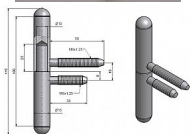

Závěs dveřní 15x100 UR25 9091

» ZÁVĚSY, PANTY » DVEŘNÍ » Šroubovací

Kód produktu

MP05030-6760

Závěs dveřní k zašroubování do dřevěných dveří s polodrážkou a dřevěné zárubně. Čep má půlkulaté ukončení.

Dostupnost sklad SEZAM :
Dostupné sklad dodavatele:

u dodavatele
momentálně nedostupné

Popis

Průměr pantu (vnější) 15 mm Únosnost / ks (v kg) 20.00 Typ závěsu Kompletní závěs Typ dveří Interiérové Orientace dveří nebo okna Pro pravé i levé dveře (zárubeň) Materiál dveřního křídla Dřevo Provedení dveří S polodrážkou Typ zárubně Dřevo masiv Ukončení výrobku Půlkulaté (UR25) Materiál výrobku (převažující) Ocel Požární odolnost ne Uchytení závěsu K zašroubování Průměr závitu svorníku(ů) M8 Výška čepu 25 mm Český výrobek Ano