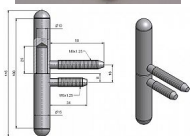

# Závěs dveřní 15x100 UR25 9091

» ZÁVĚSY, PANTY » DVEŘNÍ » Šroubovací

Kód produktu

MP05030-6760

Závěs dveřní k zašroubování do dřevěných dveří s polodrážkou a dřevěné zárubně. Čep má půlkulaté ukončení.

Dostupnost sklad SEZAM :  
Dostupné sklad dodavatele:

## Popis

Průměr pantu (vnější) 15 mm Únosnost / ks (v kg) 20.00 Typ závěsu Kompletní závěs Typ dveří Interiérové Orientace dveří nebo okna Pro pravé i levé dveře (zárubeň) Materiál dveřního křídla Dřevo Provedení dveří S polodrážkou Typ zárubně Dřevo masiv Ukončení výrobku Půlkulaté (UR25) Materiál výrobku (převažující) Ocel Požární odolnost ne Uchytení závěsu K zašroubování Průměr závitu svorníku(ů) M8 Výška čepu 25 mm Český výrobek Ano