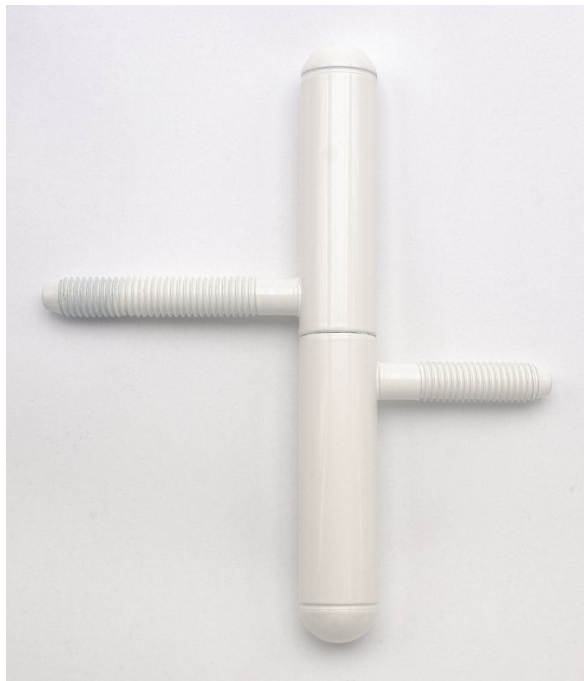

Závěs dveřní 15x100 UŘ25 Lak bílý RAL9010 9091 33C0

» ZÁVĚSY, PANTY » DVEŘNÍ » Šroubovací

Dodavatelské číslo	909133C0
Kód produktu	05030-6781
Balení	50 Ks

Závěs dveřní k zašroubování do dřevěných dveří s polodrážkou a dřevěné zárubně. Čep má půlkulaté ukončení.

Dostupnost sklad SEZAM : u dodavatele
Dostupné sklad dodavatele: sklad dodavatele

Popis

Průměr pantu (vnější) 15 mm Únosnost / ks (v kg) 20.00 Typ závěsu Kompletní závěs Typ dveří Interiérové Orientace dveří nebo okna Pro pravé i levé dveře (zárubeň) Materiál dveřního křídla Dřevo Provedení dveří S polodrážkou Typ zárubně Dřevo masiv Ukončení výrobku Půlkulaté (UR25) Materiál výrobku (převažující) Ocel Požární odolnost ne Uchycení závěsu K zašroubování Průměr závitu svorníku(ů) M8 Výška čepu 25 mm Český výrobek Ano

Parametry

Barva	Bílá
-------	------