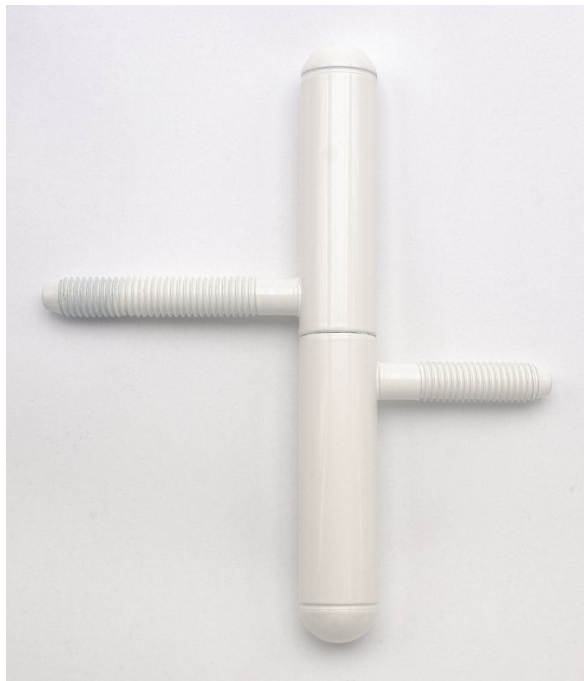

Závěs dveřní 15x100 UŘ25 Lak bílý RAL9010 9091 33C0

» ZÁVĚSY, PANTY » DVEŘNÍ » Šroubovací

Popis

Průměr pantu (vnější) 15 mm Únosnost / ks (v kg) 20.00 Typ závěsu Kompletní závěs Typ dveří Interiérové Orientace dveří nebo okna Pro pravé i levé dveře (zárubeň) Materiál dveřního křídla Dřevo Provedení dveří S polodrážkou Typ zárubně Dřevo masiv Ukončení výrobku Půlkulaté (UR25) Materiál výrobku (převažující) Ocel Požární odolnost ne Uchycení závěsu K zašroubování Průměr závitu svorníku(ů) M8 Výška čepu 25 mm Český výrobek Ano

Dodavatelské číslo	909133C0
Kód produktu	05030-6781
Balení	50 Ks

Závěs dveřní k zašroubování do dřevěných dveří s polodrážkou a dřevěné zárubně. Čep má půlkulaté ukončení.

Dostupnost sklad SEZAM : u dodavatele
Dostupné sklad dodavatele: sklad dodavatele

Parametry

Barva	Bílá
-------	------