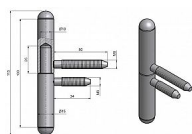

# Závěs dveřní 15x100 UŘ25 NEREZ 9092

» ZÁVĚSY, PANTY » DVEŘNÍ » Šroubovací

Dodavatelské číslo	90920000
Kód produktu	05030-6800
Balení	50 Ks

Dveřní závěs v moderním nerezovém provedení pro dveře s polodrážkou. Vhodný do prostředí, kde je zvýšený nárok na odolnost závěsu.

## Popis

Průměr pantu (vnější) 15 mm Únosnost / ks (v kg) 20.00 Typ závěsu Kompletní závěs Typ dveří Interiérové Orientace dveří nebo okna Pro pravé i levé dveře (zárubeň) Materiál dveřního křídla Dřevo Provedení dveří S polodrážkou Typ zárubně Dřevo masiv Ukončení výrobku Půlkulaté (UR25) Materiál výrobku (převažující) Nerez Požární odolnost ne Uchycení závěsu K zašroubování Průměr závitu svorníku(ů) M8 Výška čepu 25 mm Český výrobek Ano