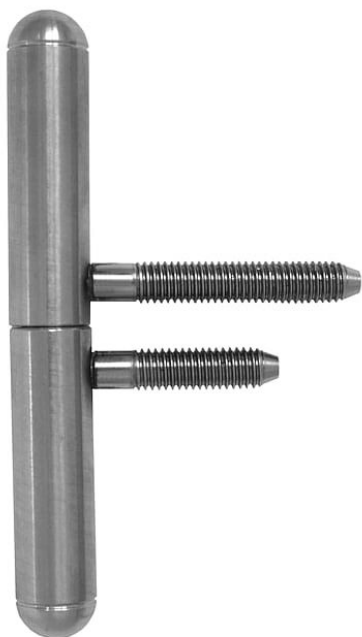

# Závěs dveřní 15x100 UŘ25 NEREZ 9092

» ZÁVĚSY, PANTY » DVEŘNÍ » Šroubovací

Dodavatelské číslo	90920000
Kód produktu	05030-6800
Balení	50 Ks

Dveřní závěs v moderním nerezovém provedení pro dveře s polodrážkou. Vhodný do prostředí, kde je zvýšený nárok na odolnost závěsu.

## Popis

Průměr pantu (vnější) 15 mm

Únosnost / ks (v kg) 20.00

Typ závěsu Kompletní závěs

Typ dveří Interiérové

Orientace dveří nebo okna Pro pravé i levé dveře (zárubeň)

Materiál dveřního křídla Dřevo

Provedení dveří S polodrážkou

Typ zárubně Dřevo masiv

Ukončení výrobku Půlkulaté (UR25)

Materiál výrobku (převažující) Nerez

Požární odolnost ne

Uchycení závěsu K zašroubování

Průměr závitu svorníku(ů) M8

Výška čepu 25 mm

Český výrobek Ano