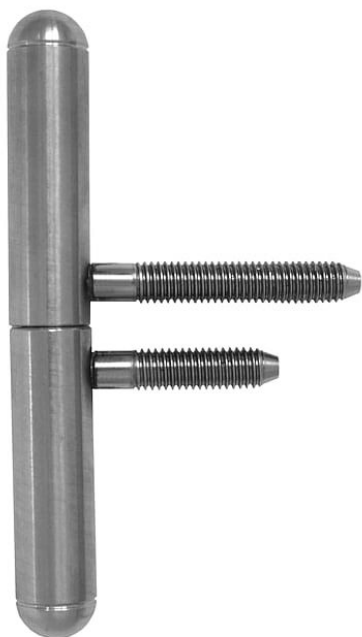

# Závěs dveřní 15x100 UŘ25 NEREZ 9092

» ZÁVĚSY, PANTY » DVEŘNÍ » Šroubovací

Dodavatelské číslo	90920000
Kód produktu	05030-6800
Balení	50 Ks

Dveřní závěs v moderním nerezovém provedení pro dveře s polodrážkou. Vhodný do prostředí, kde je zvýšený nárok na odolnost závěsu.

## Popis

Průměr pantu (vnější) 15 mm Únosnost / ks (v kg) 20.00 Typ závěsu Kompletní závěs Typ dveří Interiérové Orientace dveří nebo okna Pro pravé i levé dveře (zárubeň) Materiál dveřního křídla Dřevo Provedení dveří S polodrážkou Typ zárubně Dřevo masiv Ukončení výrobku Půlkulaté (UR25) Materiál výrobku (převažující) Nerez Požární odolnost ne Uchycení závěsu K zašroubování Průměr závitu svorníku(ů) M8 Výška čepu 25 mm Český výrobek Ano