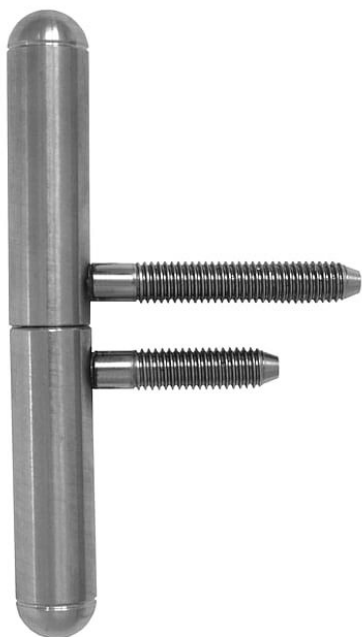

Závěs dveřní 15x100 UŘ25 NEREZ 9092

» ZÁVĚSY, PANTY » DVEŘNÍ » Šroubovací

Dodavatelské číslo	90920000
Kód produktu	05030-6800
Balení	50 ks

Dveřní závěs v moderním nerezovém provedení pro dveře s polodrážkou. Vhodný do prostředí, kde je zvýšený nárok na odolnost závěsu.

Dostupnost na hlavním skladě: skladem u dodavatele

Popis

Průměr pantu (vnější) 15 mm

Únosnost / ks (v kg) 20.00

Typ závěsu Kompletní závěs

Typ dveří Interiérové

Orientace dveří nebo okna Pro pravé i levé dveře (zárubeň)

Materiál dveřního křídla Dřevo

Provedení dveří S polodrážkou

Typ zárubně Dřevo masiv

Ukončení výrobku Půlkulaté (UR25)

Materiál výrobku (převažující) Nerez

Požární odolnost ne

Uchycení závěsu K zašroubování

Průměr závitu svorníku(ů) M8

Výška čepu 25 mm

Český výrobek Ano

Parametry

Barva	Bronz, F4 bronz elox
-------	----------------------