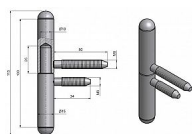

Závěs dveřní 15x100 UŘ25 NEREZ 9092

» ZÁVĚSY, PANTY » DVEŘNÍ » Šroubovací

Dodavatelské číslo	90920000
Kód produktu	05030-6800
Balení	50 ks

Dveřní závěs v moderním nerezovém provedení pro dveře s polodrážkou. Vhodný do prostředí, kde je zvýšený nárok na odolnost závěsu.

Dostupnost na hlavním skladě: skladem u dodavatele

Popis

Průměr pantu (vnější) 15 mm

Únosnost / ks (v kg) 20.00

Typ závěsu Kompletní závěs

Typ dveří Interiérové

Orientace dveří nebo okna Pro pravé i levé dveře (zárubeň)

Materiál dveřního křídla Dřevo

Provedení dveří S polodrážkou

Typ zárubně Dřevo masiv

Ukončení výrobku Půlkulaté (UR25)

Materiál výrobku (převažující) Nerez

Požární odolnost ne

Uchycení závěsu K zašroubování

Průměr závitu svorníku(ů) M8

Výška čepu 25 mm

Český výrobek Ano

Parametry

Barva	Bronz, F4 bronz elox
-------	----------------------