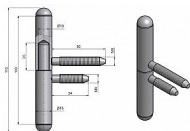

# Závěs dveřní 15x100 UŘ25 NEREZ 9092

» ZÁVĚSY, PANTY » DVEŘNÍ » Šroubovací

Dodavatelské číslo	90920000
Kód produktu	05030-6800
Balení	50 Ks

Dveřní závěs v moderním nerezovém provedení pro dveře s polodrážkou. Vhodný do prostředí, kde je zvýšený nárok na odolnost závěsu.

## Popis

Průměr pantu (vnější) 15 mm

Únosnost / ks (v kg) 20.00

Typ závěsu Kompletní závěs

Typ dveří Interiérové

Orientace dveří nebo okna Pro pravé i levé dveře (zárubeň)

Materiál dveřního křídla Dřevo

Provedení dveří S polodrážkou

Typ zárubně Dřevo masiv

Ukončení výrobku Půlkulaté (UR25)

Materiál výrobku (převažující) Nerez

Požární odolnost ne

Uchycení závěsu K zašroubování

Průměr závitu svorníku(ů) M8

Výška čepu 25 mm

Český výrobek Ano