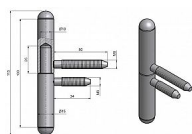

Závěs dveřní 15x100 UŘ25 NEREZ 9092

» ZÁVĚSY, PANTY » DVEŘNÍ » Šroubovací

Dodavatelské číslo	90920000
Kód produktu	05030-6800
Balení	50 Ks

Dveřní závěs v moderním nerezovém provedení pro dveře s polodrážkou. Vhodný do prostředí, kde je zvýšený nárok na odolnost závěsu.

Dostupnost sklad SEZAM : u dodavatele
Dostupné sklad dodavatele: sklad dodavatele

Popis

Průměr pantu (vnější) 15 mm Únosnost / ks (v kg) 20.00 Typ závěsu Kompletní závěs Typ dveří Interiérové Orientace dveří nebo okna Pro pravé i levé dveře (zárubeň) Materiál dveřního křídla Dřevo Provedení dveří S polodrážkou Typ zárubně Dřevo masiv Ukončení výrobku Půlkulaté (UR25) Materiál výrobku (převažující) Nerez Požární odolnost ne Uchycení závěsu K zašroubování Průměr závitu svorníku(ů) M8 Výška čepu 25 mm Český výrobek Ano