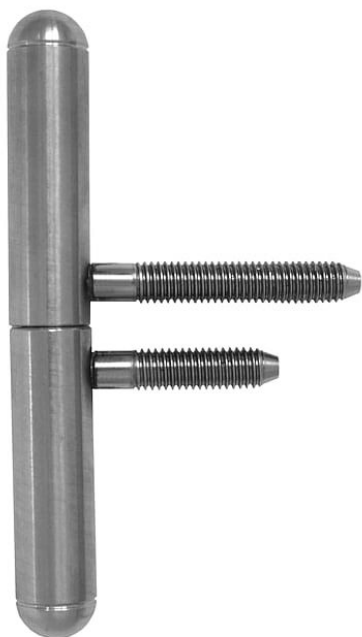

Závěs dveřní 15x100 UŘ25 NEREZ 9092

» ZÁVĚSY, PANTY » DVEŘNÍ » Šroubovací

Dodavatelské číslo	90920000
Kód produktu	05030-6800
Balení	50 Ks

Dveřní závěs v moderním nerezovém provedení pro dveře s polodrážkou. Vhodný do prostředí, kde je zvýšený nárok na odolnost závěsu.

Dostupnost sklad SEZAM : u dodavatele
Dostupné sklad dodavatele: sklad dodavatele

Popis

Průměr pantu (vnější) 15 mm Únosnost / ks (v kg) 20.00 Typ závěsu Kompletní závěs Typ dveří Interiérové Orientace dveří nebo okna Pro pravé i levé dveře (zárubeň) Materiál dveřního křídla Dřevo Provedení dveří S polodrážkou Typ zárubně Dřevo masiv Ukončení výrobku Půlkulaté (UR25) Materiál výrobku (převažující) Nerez Požární odolnost ne Uchycení závěsu K zašroubování Průměr závitu svorníku(ů) M8 Výška čepu 25 mm Český výrobek Ano