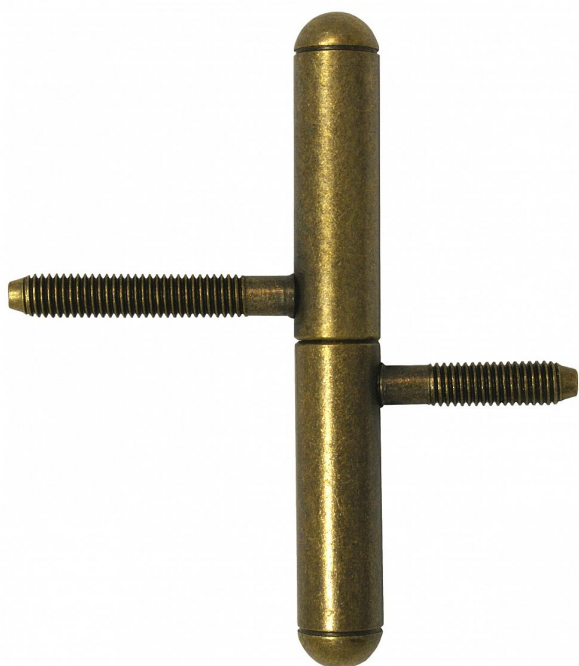

Závěs dveřní 15x100 UŘ25 SMO staromosaz 9091

» ZÁVĚSY, PANTY » DVEŘNÍ » Šroubovací

Dodavatelské číslo	90912B90
Kód produktu	05030-6770
Balení	50 Ks

Závěs dveřní k zašroubování do dřevěných dveří s polodrážkou a dřevěné zárubně. Čep má půlkulaté ukončení.

Dostupnost sklad SEZAM : u dodavatele
Dostupné sklad dodavatele: sklad dodavatele

Popis

Průměr pantu (vnější) 15 mm Únosnost / ks (v kg) 20.00 Typ závěsu Kompletní závěs Typ dveří Interiérové Orientace dveří nebo okna Pro pravé i levé dveře (zárubeň) Materiál dveřního křídla Dřevo Provedení dveří S polodrážkou Typ zárubně Dřevo masiv Ukončení výrobku Půlkulaté (UR25) Materiál výrobku (převažující) Ocel Požární odolnost ne Uchycení závěsu K zašroubování Průměr závitu svorníku(ů) M8 Výška čepu 25 mm Český výrobek Ano

Parametry

Barva	Surová mosaz
-------	--------------