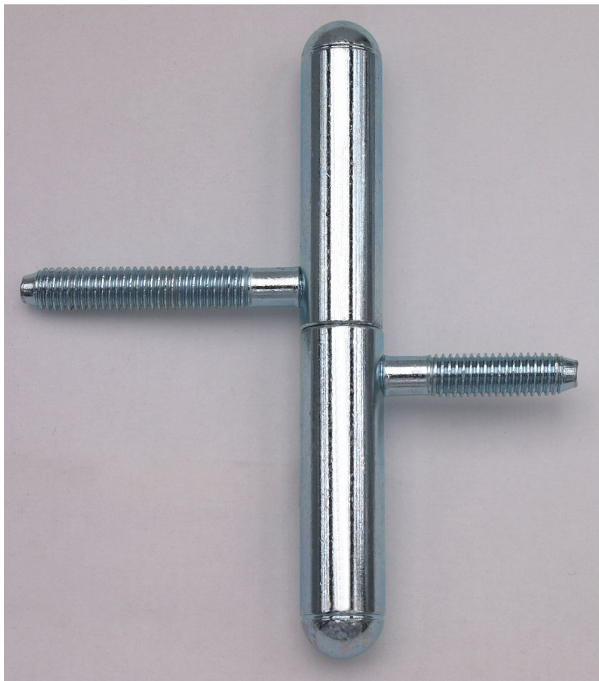

Závěs dveřní 15x100 UŘ25 zinek 9091

» ZÁVĚSY, PANTY » DVEŘNÍ » Šroubovací

Dodavatelské číslo	90910530
Kód produktu	05030-6790
Balení	50 Ks

Závěs dveřní k zašroubování do dřevěných dveří s polodrážkou a dřevěné zárubně. Čep má půlkulaté ukončení.

Dostupnost sklad SEZAM : u dodavatele
Dostupné sklad dodavatele: sklad dodavatele

Popis

Průměr pantu (vnější) 15 mm Únosnost / ks (v kg) 20.00 Typ závěsu Kompletní závěs Typ dveří Interiérové Orientace dveří nebo okna Pro pravé i levé dveře (zárubeň) Materiál dveřního křídla Dřevo Provedení dveří S polodrážkou Typ zárubně Dřevo masiv Ukončení výrobku Půlkulaté (UR25) Materiál výrobku (převažující) Ocel Požární odolnost ne Uchycení závěsu K zašroubování Průměr závitu svorníku(ů) M8 Výška čepu 25 mm Český výrobek Ano