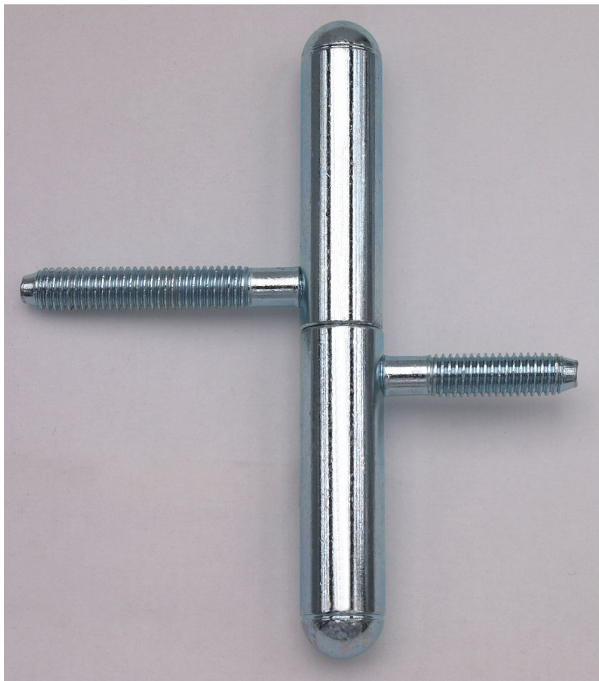

# Závěs dveřní 15x100 UŘ25 zinek 9091

» ZÁVĚSY, PANTY » DVEŘNÍ » Šroubovací

Dodavatelské číslo	90910530
Kód produktu	05030-6790
Balení	50 Ks

Závěs dveřní k zašroubování do dřevěných dveří s polodrážkou a dřevěné zárubně. Čep má půlkulaté ukončení.

## Popis

Průměr pantu (vnější) 15 mm Únosnost / ks (v kg) 20.00 Typ závěsu Kompletní závěs Typ dveří Interiérové Orientace dveří nebo okna Pro pravé i levé dveře (zárubeň) Materiál dveřního křídla Dřevo Provedení dveří S polodrážkou Typ zárubně Dřevo masiv Ukončení výrobku Půlkulaté (UR25) Materiál výrobku (převažující) Ocel Požární odolnost ne Uchycení závěsu K zašroubování Průměr závitu svorníku(ů) M8 Výška čepu 25 mm Český výrobek Ano