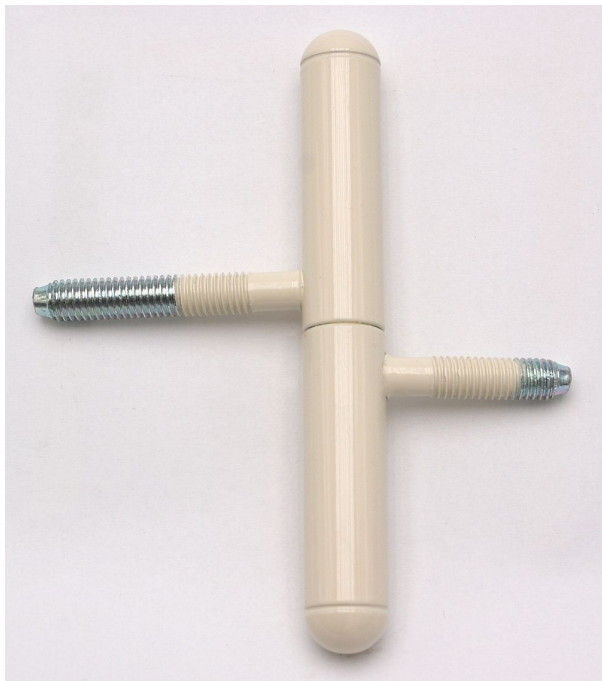

Závěs dveřní 15x100 UŘ25Lak bílý RAL1013 909133B0

» ZÁVĚSY, PANTY » DVEŘNÍ » Šroubovací

Dodavatelské číslo	909133B0
Kód produktu	05030-6780
Balení	50 Ks

Závěs dveřní k zašroubování do dřevěných dveří s polodrážkou a dřevěné zárubně. Čep má půlkulaté ukončení.

Dostupnost sklad SEZAM : u dodavatele
Dostupné sklad dodavatele: sklad dodavatele

Popis

Průměr pantu (vnější) 15 mm Únosnost / ks (v kg) 20.00 Typ závěsu Kompletní závěs Typ dveří Interiérové Orientace dveří nebo okna Pro pravé i levé dveře (zárubeň) Materiál dveřního křídla Dřevo Provedení dveří S polodrážkou Typ zárubně Dřevo masiv Ukončení výrobku Půlkulaté (UR25) Materiál výrobku (převažující) Ocel Požární odolnost ne Uchycení závěsu K zašroubování Průměr závitu svorníku(ů) M8 Výška čepu 25 mm Český výrobek Ano

Parametry

Barva	Bílá
-------	------