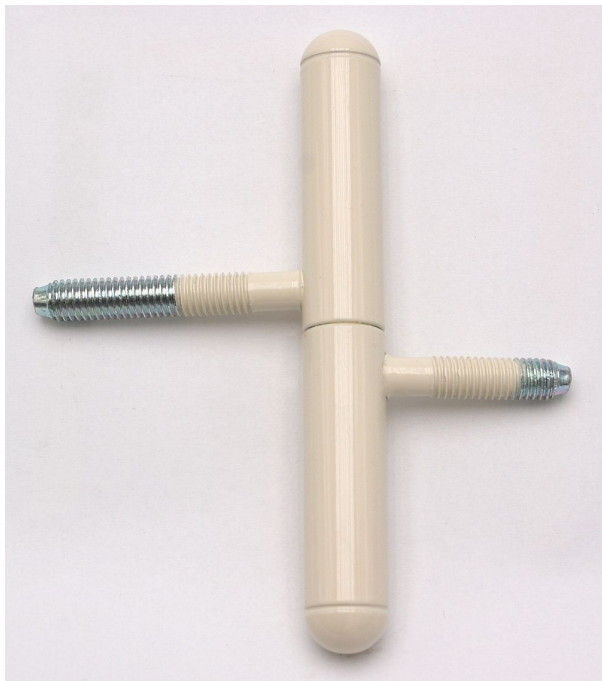

Závěs dveřní 15x100 UŘ25Lak bílý RAL1013 909133B0

» ZÁVĚSY, PANTY » DVEŘNÍ » Šroubovací

| | |
|--------------------|------------|
| Dodavatelské číslo | 909133B0 |
| Kód produktu | 05030-6780 |
| Balení | 50 Ks |

Závěs dveřní k zašroubování do dřevěných dveří s polodrážkou a dřevěné zárubně. Čep má půlkulaté ukončení.

Dostupnost sklad SEZAM : u dodavatele
Dostupné sklad dodavatele: sklad dodavatele

Popis

Průměr pantu (vnější) 15 mm Únosnost / ks (v kg) 20.00 Typ závěsu Kompletní závěs Typ dveří Interiérové Orientace dveří nebo okna Pro pravé i levé dveře (zárubeň) Materiál dveřního křídla Dřevo Provedení dveří S polodrážkou Typ zárubně Dřevo masiv Ukončení výrobku Půlkulaté (UR25) Materiál výrobku (převažující) Ocel Požární odolnost ne Uchycení závěsu K zašroubování Průměr závitu svorníku(ů) M8 Výška čepu 25 mm Český výrobek Ano

Parametry

| | |
|-------|------|
| Barva | Bílá |
|-------|------|