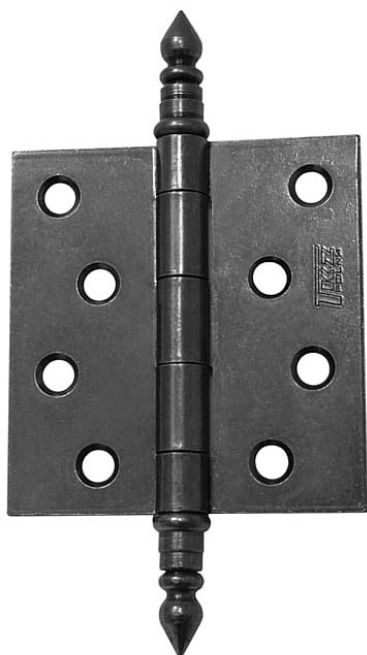

# Závěs dveřní 219 UR14 vysazovací 9443

» ZÁVĚSY, PANTY » DVEŘNÍ » Zadlabací

Kód produktu

MP05030-3650

Balení

0 ks

Pro otočné spojení dveří bez polodrážky se zárubní. Čep závěsu je vysouvací. Je opatřen ozdobným ukončením. Velmi vhodný při rekonstrukcích starých dveří.

# Závěs dveřní 219 UR14 vysazovací 9443

» ZÁVĚSY, PANTY » DVEŘNÍ » Zadlabací

## Popis

Průměr pantu (vnější) 12 mm

Únosnost / ks (v kg) 25.00

Typ závěsu Kompletní závěs

Typ dveří Interiérové

Orientace dveří nebo okna Pro pravé i levé dveře  
(zárubeň)

Materiál dveřního křídla Dřevo

Provedení dveří Bez polodrážky

Typ zárubně Dřevo masiv

Ukončení výrobku Ozdob.věžička se špičkou (UR14)

Materiál výrobku (převažující) Ocel

Požární odolnost ne

Uchycení závěsu K přišroubování

K přišroub.doporučujeme Vrutky  $\varnothing$  4,5 mm minimální  
délky 40 mm