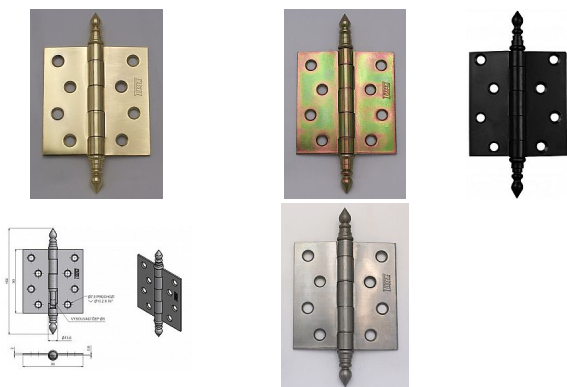

Závěs dveřní 219 UR14 vysazovací 9443

» ZÁVĚSY, PANTY » DVEŘNÍ » Zadlabací

Kód produktu

MP05030-3650

Pro otočné spojení dveří bez polodrážky se zárubní. Čep závěsu je vysouvací. Je opatřen ozdobným ukončením. Velmi vhodný při rekonstrukcích starých dveří.

Dostupnost sklad SEZAM :
Dostupné sklad dodavatele:

u dodavatele
momentálně nedostupné

Popis

Průměr pantu (vnější) 12 mm Únosnost / ks (v kg) 25.00 Typ závěsu Kompletní závěs Typ dveří Interiérové Orientace dveří nebo okna Pro pravé i levé dveře (zárubeň) Materiál dveřního křídla Dřevo Provedení dveří Bez polodrážky Typ zárubně Dřevo masiv Ukončení výrobku Ozdob.věžička se špičkou (UR14) Materiál výrobku (převažující) Ocel Požární odolnost ne Uchycení závěsu K přišroubování K přišroub.doporučujeme Vrutky \varnothing 4,5 mm minimální délky 40 mm Český výrobek Ano