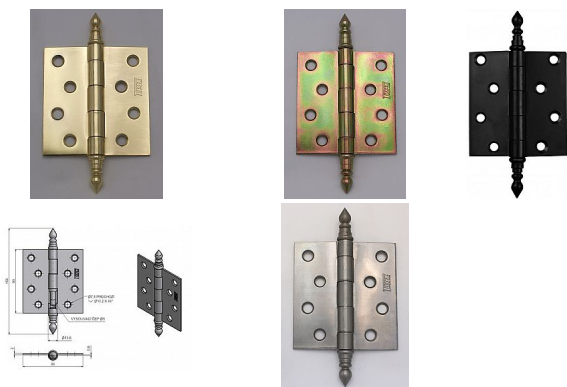

# Závěs dveřní 219 UR14 vysazovací 9443

» ZÁVĚSY, PANTY » DVEŘNÍ » Zadlabací

Kód produktu

MP05030-3650

Balení

0 ks

Pro otočné spojení dveří bez polodrážky se zárubní. Čep závěsu je vysouvací. Je opatřen ozdobným ukončením. Velmi vhodný při rekonstrukcích starých dveří.

# Závěs dveřní 219 UR14 vysazovací 9443

» ZÁVĚSY, PANTY » DVEŘNÍ » Zadlabací

## Popis

Průměr pantu (vnější) 12 mm

Únosnost / ks (v kg) 25.00

Typ závěsu Kompletní závěs

Typ dveří Interiérové

Orientace dveří nebo okna Pro pravé i levé dveře  
(zárubeň)

Materiál dveřního křídla Dřevo

Provedení dveří Bez polodrážky

Typ zárubně Dřevo masiv

Ukončení výrobku Ozdob.věžička se špičkou (UR14)

Materiál výrobku (převažující) Ocel

Požární odolnost ne

Uchycení závěsu K přišroubování

K přišroub.doporučujeme Vrutky  $\varnothing$  4,5 mm minimální  
délky 40 mm