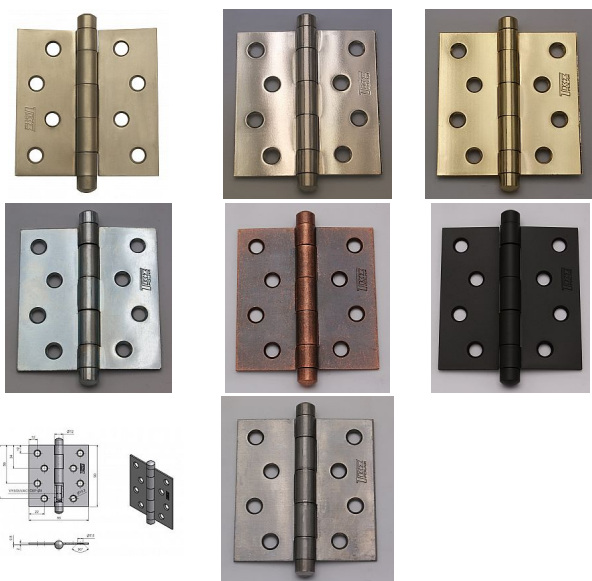

Závěs dveřní 219 vysazovací 9345

» ZÁVĚSY, PANTY » DVEŘNÍ » Zadlabací

Kód produktu

MP05030-3580

Balení

0 ks

Pro otočné spojení dveří bez polodrážky se zárubní: Čep závěsu je vysouvací.

Dostupnost na hlavním skladě:

více než 100 ks

Závěs dveřní 219 vysazovací 9345

» ZÁVĚSY, PANTY » DVEŘNÍ » Zadlabací

Popis

Průměr pantu (vnější) 12 mm

Únosnost / ks (v kg) 25.00

Typ závěsu Kompletní závěs

Typ dveří Interiérové

Orientace dveří nebo okna Pro pravé i levé dveře
(zárubeň)

Materiál dveřního křídla Dřevo

Provedení dveří Bez polodrážky

Typ zárubně Dřevo masiv

Ukončení výrobku Bez ozdoby

Materiál výrobku (převažující) Ocel