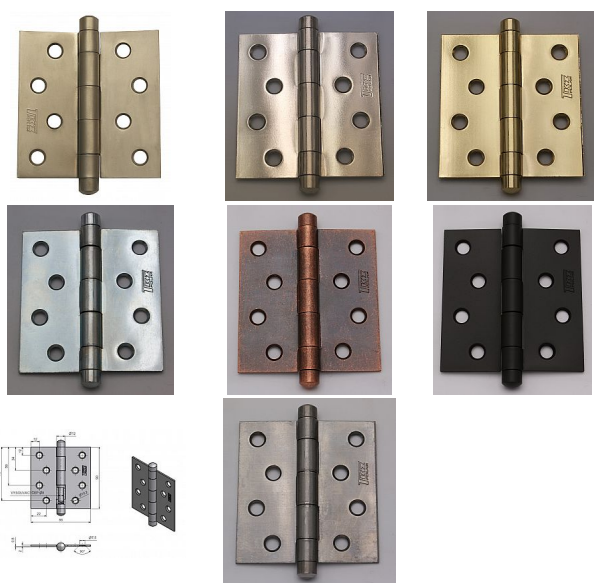

# Závěs dveřní 219 vysazovací 9345

» ZÁVĚSY, PANTY » DVEŘNÍ » Zadlabací

Kód produktu

MP05030-3580

Pro otočné spojení dveří bez polodrážky se zárubní: Čep závěsu je vysouvací.

Dostupnost sklad SEZAM :  
Dostupné sklad dodavatele:

## Popis

Průměr pantu (vnější) 12 mm Únosnost / ks (v kg)  
25.00 Typ závěsu Kompletní závěs Typ dveří  
Interiérové Orientace dveří nebo okna Pro pravé i  
levé dveře (zárubeň) Materiál dveřního křídla Dřevo  
Provedení dveří Bez polodrážky Typ zárubně Dřevo  
masiv Ukončení výrobku Bez ozdoby Materiál  
výrobku (převažující) Ocel Požární odolnost ne  
Uchycení závěsu K přišroubování K  
příšroub.doporučujeme Vrutky  $\varnothing$  4,5 mm minimální  
délky 40 mm Český výrobek Ano