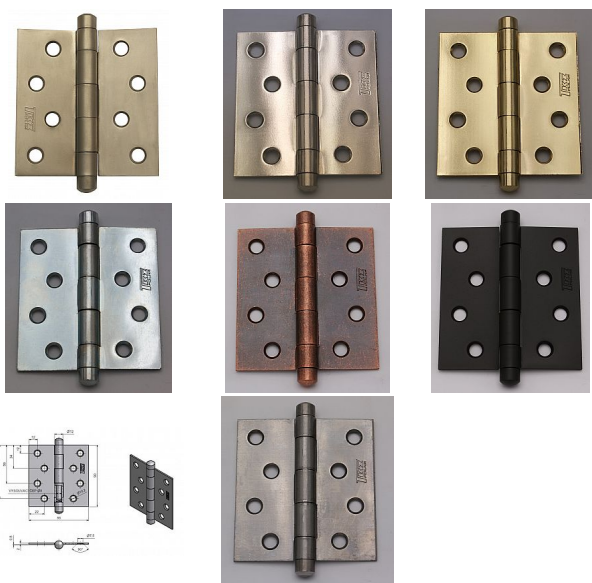

Závěs dveřní 219 vysazovací 9345

» ZÁVĚSY, PANTY » DVEŘNÍ » Zadlabací

Kód produktu

MP05030-3580

Pro otočné spojení dveří bez polodrážky se zárubní: Čep závěsu je vysouvací.

Dostupnost sklad SEZAM :
Dostupné sklad dodavatele:

více než 100 ks
momentálně nedostupné

Popis

Průměr pantu (vnější) 12 mm Únosnost / ks (v kg)
25.00 Typ závěsu Kompletní závěs Typ dveří
Interiérové Orientace dveří nebo okna Pro pravé i
levé dveře (zárubeň) Materiál dveřního křídla Dřevo
Provedení dveří Bez polodrážky Typ zárubně Dřevo
masiv Ukončení výrobku Bez ozdoby Materiál
výrobku (převažující) Ocel Požární odolnost ne
Uchycení závěsu K přišroubování K
příšroub.doporučujeme Vrutky \varnothing 4,5 mm minimální
délky 40 mm Český výrobek Ano