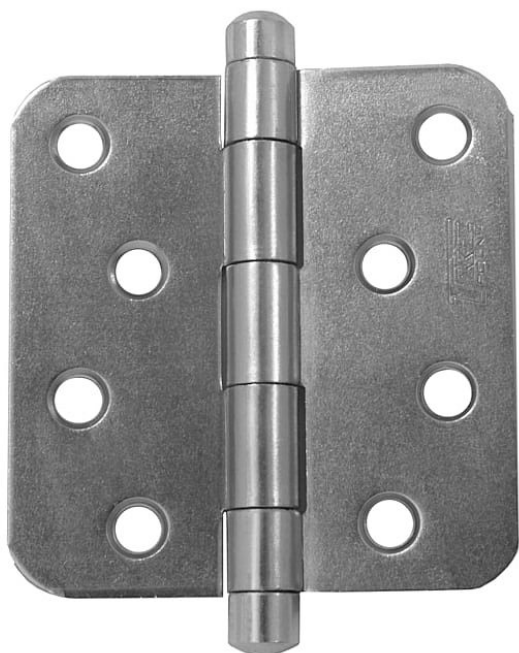

Závěs dveřní 220 vysazovací 9346

» ZÁVĚSY, PANTY » DVEŘNÍ » Zadlabací

Kód produktu

MP05030-3700

Závěs (pant) slouží k otočnému spojení dveří bez polodrážky se zárubní: Čep závěsu je vysouvací

Dostupnost sklad SEZAM :
Dostupné sklad dodavatele:

více než 20 ks
momentálně nedostupné

Popis

Průměr pantu (vnější) 12 mm Únosnost / ks (v kg) 25.00
Typ závěsu Kompletní závěs Typ dveří Interiérové
Orientace dveří nebo okna Pro pravé i levé dveře (zárubeň)
Materiál dveřního křídla Dřevo Provedení dveří Bez polodrážky
Typ zárubně Dřevo masiv Ukončení výrobku Bez ozdoby
Materiál výrobku (převažující) Ocel Požární odolnost ne
Uchycení závěsu K přišroubování K přišroub.doporučujeme
Vruty \varnothing 4,5 mm minimální délky 40 mm Český výrobek Ano