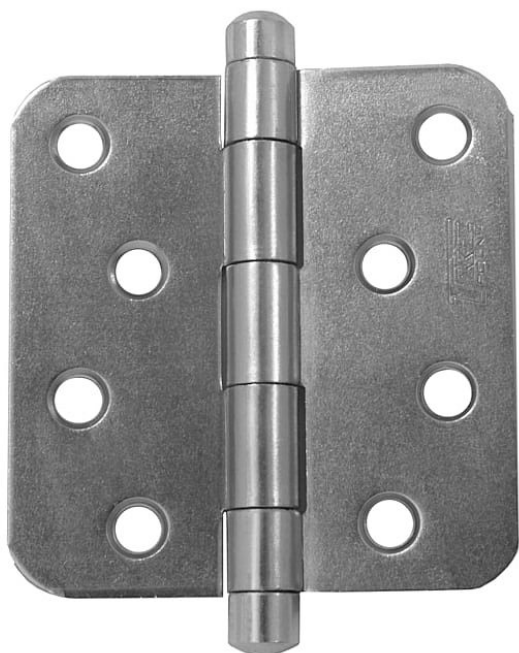

Závěs dveřní 220 vysazovací 9346

» ZÁVĚSY, PANTY » DVEŘNÍ » Zadlabací

Kód produktu

MP05030-3700

Závěs (pant) slouží k otočnému spojení dveří bez polodrážky se zárubní: Čep závěsu je vysouvací

Dostupnost sklad SEZAM :
Dostupné sklad dodavatele:

více než 20 ks
momentálně nedostupné

Popis

Průměr pantu (vnější) 12 mm Únosnost / ks (v kg)
25.00 Typ závěsu Kompletní závěs Typ dveří
Interiérové Orientace dveří nebo okna Pro pravé i
levé dveře (zárubeň) Materiál dveřního křídla Dřevo
Provedení dveří Bez polodrážky Typ zárubně Dřevo
masiv Ukončení výrobku Bez ozdoby Materiál
výrobku (převažující) Ocel Požární odolnost ne
Uchycení závěsu K přišroubování K
příšroub.doporučujeme Vrutky \varnothing 4,5 mm minimální
délky 40 mm Český výrobek Ano