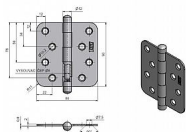

Závěs dveřní 220 vysazovací 9346

» ZÁVĚSY, PANTY » DVEŘNÍ » Zadlabací

Kód produktu

MP05030-3700

Závěs (pant) slouží k otočnému spojení dveří bez polodrážky se zárubní: Čep závěsu je vysouvací

Dostupnost sklad SEZAM :
Dostupné sklad dodavatele:

více než 20 ks
momentálně nedostupné

Popis

Průměr pantu (vnější) 12 mm Únosnost / ks (v kg)
25.00 Typ závěsu Kompletní závěs Typ dveří
Interiérové Orientace dveří nebo okna Pro pravé i
levé dveře (zárubeň) Materiál dveřního křídla Dřevo
Provedení dveří Bez polodrážky Typ zárubně Dřevo
masiv Ukončení výrobku Bez ozdoby Materiál
výrobku (převažující) Ocel Požární odolnost ne
Uchycení závěsu K přišroubování K
příšroub.doporučujeme Vrutky \varnothing 4,5 mm minimální
délky 40 mm Český výrobek Ano