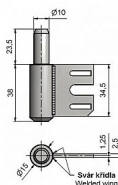

Závěs dveřní 34 OZ kart.nerez 9369

» ZÁVĚSY, PANTY » DVEŘNÍ » Zadlabací

Dodavatelské číslo	93691000
Kód produktu	05030-7570
Balení	1 Ks

Závěs (spodní díl) je určen do ocelových zárubní s vložkou 34 OZ. Připevňuje se pomocí šroubu vložky. Vhodný do prostředí, kde jsou zvýšené nároky na trvanlivost závěsu - je vyroben z nerezavějící oceli.

Dostupnost sklad SEZAM : u dodavatele
Dostupné sklad dodavatele: sklad dodavatele

Popis

Průměr pantu (vnější) 15 mm Únosnost / ks (v kg) 30.00 Typ závěsu Spodní díl (SD) Typ dveří Interiérové Orientace dveří nebo okna Pro pravé i levé dveře (zárubeň) Provedení dveří S polodrážkou Typ zárubně Kov Ukončení výrobku Bez ozdoby Materiál výrobku (převažující) Nerez Požární odolnost ne Uchycení závěsu Do upínacího elementu Výška čepu 23,5 mm Český výrobek Ano