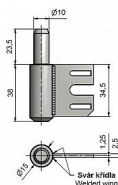

Závěs dveřní 34 OZ kart.nerez 9369

» ZÁVĚSY, PANTY » DVEŘNÍ » Zadlabací

Dodavatelské číslo	93691000
Kód produktu	05030-7570
Balení	1 Ks

Závěs (spodní díl) je určen do ocelových zárubní s vložkou 34 OZ. Připevňuje se pomocí šroubu vložky. Vhodný do prostředí, kde jsou zvýšené nároky na trvanlivost závěsu - je vyroben z nerezavějící oceli.

Dostupnost sklad SEZAM : u dodavatele
Dostupné sklad dodavatele: sklad dodavatele

Popis

Průměr pantu (vnější) 15 mm
Únosnost / ks (v kg) 30.00
Typ závěsu Spodní díl (SD)
Typ dveří Interiérové
Orientace dveří nebo okna Pro pravé i levé dveře (zárubeň)
Provedení dveří S polodrážkou
Typ zárubně Kov
Ukončení výrobku Bez ozdoby
Materiál výrobku (převažující) Nerez
Požární odolnost ne
Uchycení závěsu Do upínacího elementu
Výška čepu 23,5 mm
Český výrobek Ano