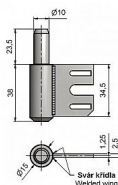

Závěs dveřní 34 OZ kart.nerez 9369

» ZÁVĚSY, PANTY » DVEŘNÍ » Zadlabací

Dodavatelské číslo	93691000
Kód produktu	05030-7570
Balení	1 ks

Závěs (spodní díl) je určen do ocelových zárubní s vložkou 34 OZ. Připevňuje se pomocí šroubu vložky. Vhodný do prostředí, kde jsou zvýšené nároky na trvanlivost závěsu - je vyroben z nerezavějící oceli.

Dostupnost na hlavním skladě: skladem u dodavatele

Popis

Průměr pantu (vnější) 15 mm

Únosnost / ks (v kg) 30.00

Typ závěsu Spodní díl (SD)

Typ dveří Interiérové

Orientace dveří nebo okna Pro pravé i levé dveře (zárubeň)

Provedení dveří S polodrážkou

Typ zárubně Kov

Ukončení výrobku Bez ozdoby

Materiál výrobku (převažující) Nerez

Požární odolnost ne

Uchycení závěsu Do upínacího elementu

Výška čepu 23,5 mm

Český výrobek Ano