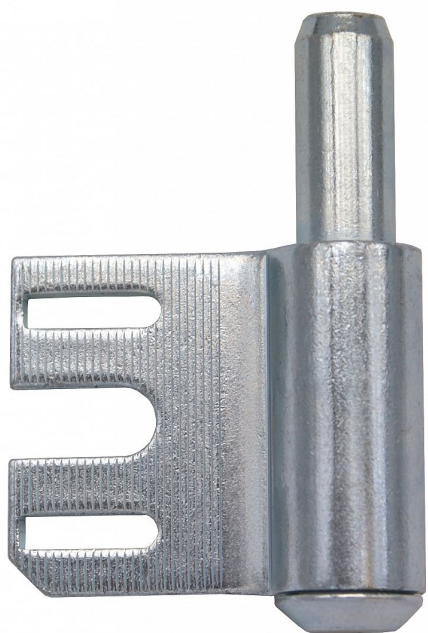

Závěs dveřní 34 OZ modrý zinek 9368

» ZÁVĚSY, PANTY » DVEŘNÍ » Zadlabací

Dodavatelské číslo	93680530
EAN	8590867012077
Kód produktu	05030-7530
Balení	50 ks

Závěs (spodní díl) je určen do ocelových zárubní s vložkou 34 OZ. Připevňuje se pomocí šroubu vložky.

Dostupnost na hlavním skladě: více než 50 ks

Popis

Průměr pantu (vnější) 15 mm

Únosnost / ks (v kg) 30.00

Typ závěsu Spodní díl (SD)

Typ dveří Interiérové

Orientace dveří nebo okna Pro pravé i levé dveře (zárubeň)

Provedení dveří S polodrážkou

Typ zárubně Kov

Ukončení výrobku Bez ozdoby

Materiál výrobku (převažující) Ocel

Požární odolnost ne

Uchycení spodního dílu Do upínacího elementu

Výška čepu 23,5 mm

Český výrobek Ano