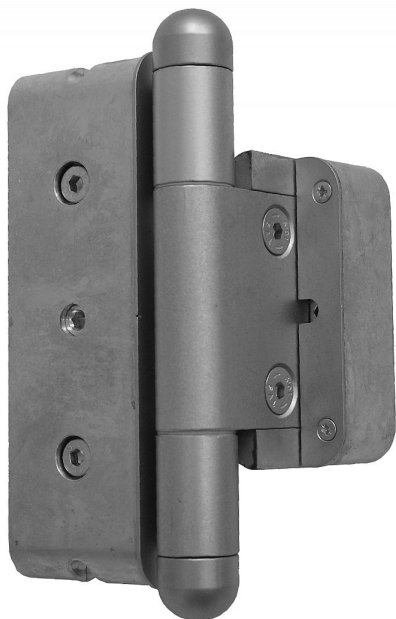

# Závěs dveřní 3D-20/18 LOM UR61 S3 5582 CR MAT

» ZÁVĚSY, PANTY » DVEŘNÍ » Seřiditelné

Dodavatelské číslo	55828E00
Kód produktu	05032-0900
Balení	1 ks

Elegantní řešení pro vaše vchodové dveře s polodrážkou 15 - 18 mm, ideální pro profil EURO 68. (Je určen pro okenní profil - zakování okenní frézou). Závěs je seřiditelný ve třech směrech, vysoce kvalitní (byl testován na 1 milion cyklů). Je vyroben v bezpečnostním provedení proti vysazení dveří - čep je zajištěn zajišťovacím šroubem.

## Popis

Sada obsahuje 3 závěsy (2x "H", 1x "V" - cena je uvedena za 1 sadu). V případě dveří vyšších než 2000 mm nebo širších než 1000 mm doporučujeme přidat 4. závěs ("V"), který je dodáván i samostatně. Viz ceník závěsů 3D výše.

Průměr pantu (vnější) 20 mm

Únosnost / ks (v kg) 56.00

Typ závěsu Kompletní závěs

Typ dveří Vchodové

Orientace dveří nebo okna Pro pravé i levé dveře (zárubeň)

Materiál dveřního křídla Dřevo

Provedení dveří S polodrážkou

Typ zárubně Dřevo masiv

Ukončení výrobku Půlkulaté (UR25)

Materiál výrobku (převažující) Slitina ZAMAK a ocel

Požární odolnost ne

Český výrobek Ano