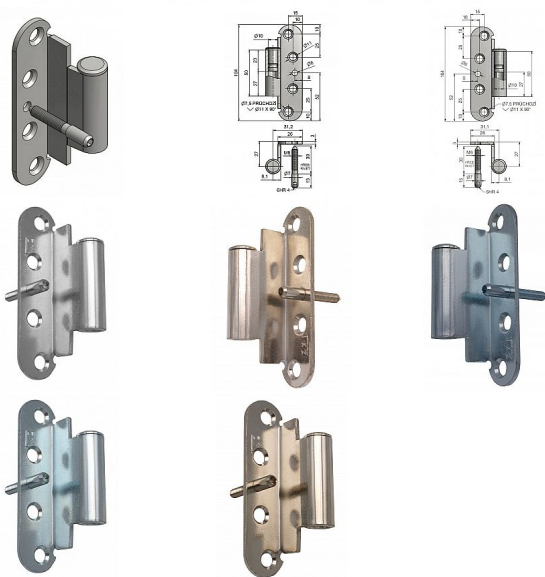

Závěs dveřní 50/3 s hřebem

» ZÁVĚSY, PANTY » DVEŘNÍ » Zadlabací

Kód produktu

MP05030-3900

K otočnému spojení dveří s polodrážkou se zárubní. Provedení z materiálu tloušťky 3 mm a čep zabraňují vysazení dveřního křídla.

Dostupnost sklad SEZAM :
Dostupné sklad dodavatele:

u dodavatele
momentálně nedostupné

Popis

Průměr pantu (vnější) 16 mm Únosnost / ks (v kg)
30.00 Typ závěsu Vrchní díl (VD) Typ dveří Vchodové
Materiál dveřního křídla Dřevo Provedení dveří S
polodrážkou Ukončení výrobku Bez ozdoby Materiál
výrobku (převažující) Ocel Požární odolnost ne
Uchycení vrchního dílu K přišroubování K
přišroub.doporučujeme Vrutky \varnothing 5 mm minimální
délky 50 mm Český výrobek Ano