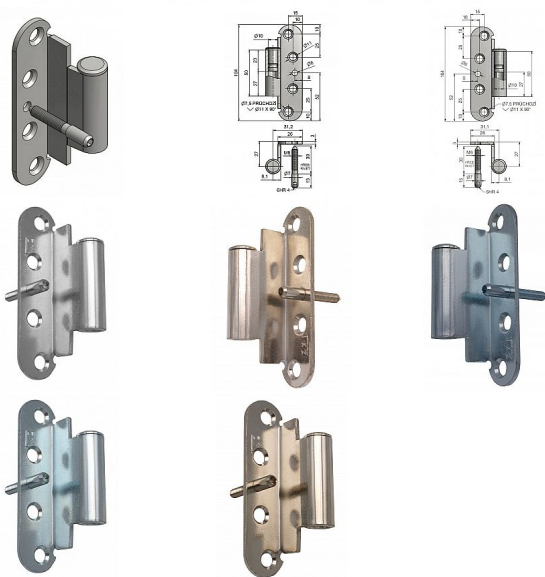

Závěs dveřní 50/3 s hřebem

» ZÁVĚSY, PANTY » DVEŘNÍ » Zadlabací

Kód produktu

MP05030-3900

K otočnému spojení dveří s polodrážkou se zárubní. Provedení z materiálu tloušťky 3 mm a čep zabraňují vysazení dveřního křídla.

Dostupnost sklad SEZAM :
Dostupné sklad dodavatele:

u dodavatele
momentálně nedostupné

Popis

Průměr pantu (vnější) 16 mm Únosnost / ks (v kg) 30.00 Typ závěsu Vrchní díl (VD) Typ dveří Vchodové Materiál dveřního křídla Dřevo Provedení dveří S polodrážkou Ukončení výrobku Bez ozdoby Materiál výrobku (převažující) Ocel Požární odolnost ne Uchytení vrchního dílu K přišroubování K přišroub.doporučujeme Vrutky \varnothing 5 mm minimální délky 50 mm Český výrobek Ano