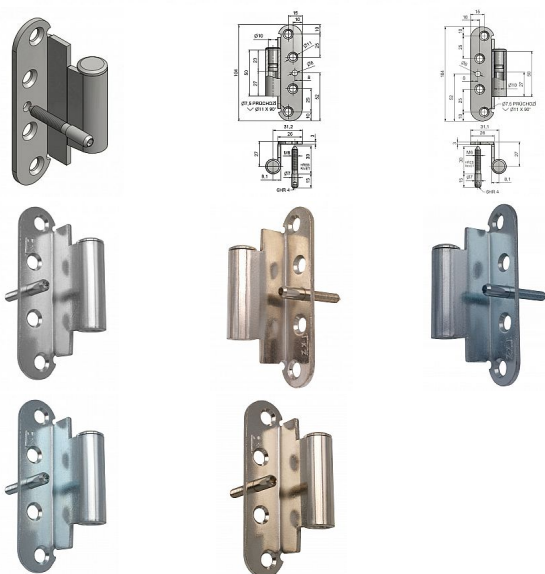

Závěs dveřní 50/3 s hřebem

» ZÁVĚSY, PANTY » DVEŘNÍ » Zadlabací

Kód produktu

MP05030-3900

Balení

0 ks

K otočnému spojení dveří s polodrážkou se zárubní. Provedení z materiálu tloušťky 3 mm a čep zabraňují vysazení dveřního křídla.

Dostupnost na hlavním skladě:

skladem u dodavatele

Závěs dveřní 50/3 s hřebem

» ZÁVĚSY, PANTY » DVEŘNÍ » Zadlabací

Popis

Průměr pantu (vnější) 16 mm

Únosnost / ks (v kg) 30.00

Typ závěsu Vrchní díl (VD)

Typ dveří Vchodové

Materiál dveřního křídla Dřevo

Provedení dveří S polodrážkou

Ukončení výrobku Bez ozdoby

Materiál výrobku (převažující) Ocel

Požární odolnost ne

Uchycení vrchního dílu K přišroubování

K přišroub.doporučujeme Vrutky \varnothing 5 mm minimální

délky 50 mm

Český výrobek Ano