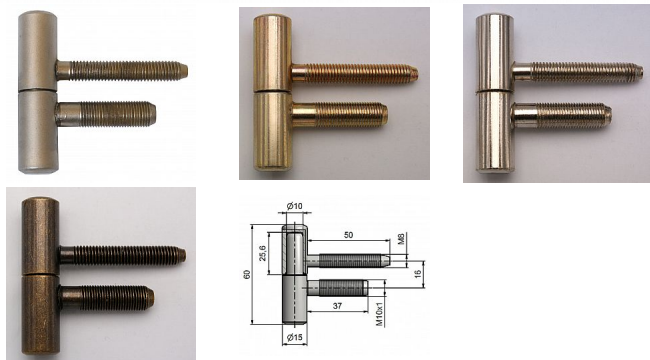

Závěs dveřní 60/10 M10x1/37 9610

» ZÁVĚSY, PANTY » DVEŘNÍ » Šroubovací

Kód produktu

MP05030-2190

Použití: Závěs je určen pro otočné spojení interiérových dveří se zárubní. Spodní díl závěsu je určen do obložkové zárubně s držákem závěsu M 10 x 1 lomeným.

Dostupnost sklad SEZAM :

u dodavatele
na cestě 10,00 ks

Dostupné sklad dodavatele:

momentálně nedostupné

Popis

Průměr pantu (vnější) 15 mm Únosnost / ks (v kg) 20.00
Typ závěsu Kompletní závěs Typ dveří Interiérové
Orientace dveří nebo okna Pro pravé i levé dveře
(zárubeň) Materiál dveřního křídla Dřevo Provedení dveří
S polodrážkou Typ zárubně Dřevěná obložka , Kov
Ukončení výrobku Bez ozdoby Materiál výrobku
(převažující) Ocel Požární odolnost ne Uchycení vrchního
dílu K zašroubování Uchycení spodního dílu Do
upínacího elementu Průměr závitu svorníku(ů) M8 a
M10x1 Výška čepu 25,6 mm Český výrobek Ano