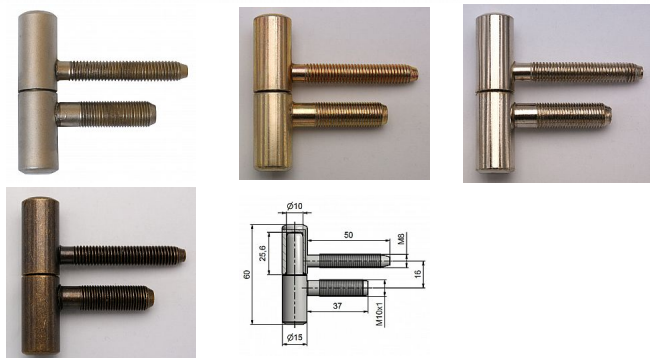

Závěs dveřní 60/10 M10x1/37 9610

» ZÁVĚSY, PANTY » DVEŘNÍ » Šroubovací

Kód produktu

MP05030-2190

Použití: Závěs je určen pro otočné spojení interiérových dveří se zárubní. Spodní díl závěsu je určen do obložkové zárubně s držákem závěsu M 10 x 1 lomeným.

Dostupnost sklad SEZAM :

skladem

na cestě 10,00 ks

Dostupné sklad dodavatele:

momentálně nedostupné

Popis

Průměr pantu (vnější) 15 mm Únosnost / ks (v kg) 20.00
Typ závěsu Kompletní závěs Typ dveří Interiérové
Orientace dveří nebo okna Pro pravé i levé dveře
(zárubeň) Materiál dveřního křídla Dřevo Provedení dveří
S polodrážkou Typ zárubně Dřevěná obložka , Kov
Ukončení výrobku Bez ozdoby Materiál výrobku
(převažující) Ocel Požární odolnost ne Uchycení vrchního
dílu K zašroubování Uchycení spodního dílu Do
upínacího elementu Průměr závitu svorníku(ů) M8 a
M10x1 Výška čepu 25,6 mm Český výrobek Ano