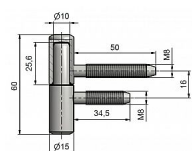

# Závěs dveřní 60/10 M8/50 M8/34.5 9615

» ZÁVĚSY, PANTY » DVEŘNÍ » Šroubovací

## Popis

Průměr pantu (vnější) 15 mm Únosnost / ks (v kg) 20.00  
Typ závěsu Kompletní závěs Typ dveří Interiérové  
Orientace dveří nebo okna Pro pravé i levé dveře  
(zárubeň) Materiál dveřního křídla Dřevo Provedení dveří  
S polodrážkou Typ zárubně Dřevo masiv Ukončení  
výrobku Bez ozdoby Materiál výrobku (převažující) Ocel  
Požární odolnost ne Uchycení závěsu K zašroubování  
Průměr závitů svorníku(ů) M8 Výška čepu 25,6 mm  
Český výrobek Ano

Kód produktu

MP05030-2530

Použití: Závěs je určen pro otočné spojení interiérových dveří s dřevěnou zárubní.

Dostupnost sklad SEZAM :

více než 200 ks

Dostupné sklad dodavatele:

momentálně nedostupné