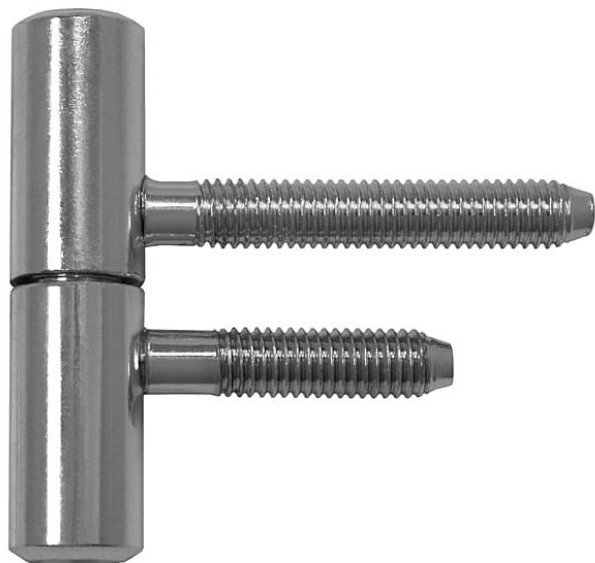

Závěs dveřní 60/10 M8/50 M8/34.5 9615

» ZÁVĚSY, PANTY » DVEŘNÍ » Šroubovací

Popis

Průměr pantu (vnější) 15 mm Únosnost / ks (v kg) 20.00
Typ závěsu Kompletní závěs Typ dveří Interiérové
Orientace dveří nebo okna Pro pravé i levé dveře
(zárubeň) Materiál dveřního křídla Dřevo Provedení dveří
S polodrážkou Typ zárubně Dřevo masiv Ukončení
výrobku Bez ozdoby Materiál výrobku (převažující) Ocel
Požární odolnost ne Uchycení závěsu K zašroubování
Průměr závitů svorníku(ů) M8 Výška čepu 25,6 mm
Český výrobek Ano

Kód produktu

MP05030-2530

Použití: Závěs je určen pro otočné spojení interiérových dveří s dřevěnou zárubní.

Dostupnost sklad SEZAM :

více než 200 ks

Dostupné sklad dodavatele:

momentálně nedostupné