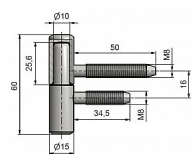

Závěs dveřní 60/10 M8/50 M8/34.5 9615

» ZÁVĚSY, PANTY » DVEŘNÍ » Šroubovací

Popis

Průměr pantu (vnější) 15 mm Únosnost / ks (v kg) 20.00
Typ závěsu Kompletní závěs Typ dveří Interiérové
Orientace dveří nebo okna Pro pravé i levé dveře
(zárubeň) Materiál dveřního křídla Dřevo Provedení dveří
S polodrážkou Typ zárubně Dřevo masiv Ukončení
výrobku Bez ozdoby Materiál výrobku (převažující) Ocel
Požární odolnost ne Uchycení závěsu K zašroubování
Průměr závitu svorníku(ů) M8 Výška čepu 25,6 mm
Český výrobek Ano

Kód produktu

MP05030-2530

Použití: Závěs je určen pro otočné spojení interiérových dveří s dřevěnou zárubní.

Dostupnost sklad SEZAM :

více než 200 ks

Dostupné sklad dodavatele:

momentálně nedostupné