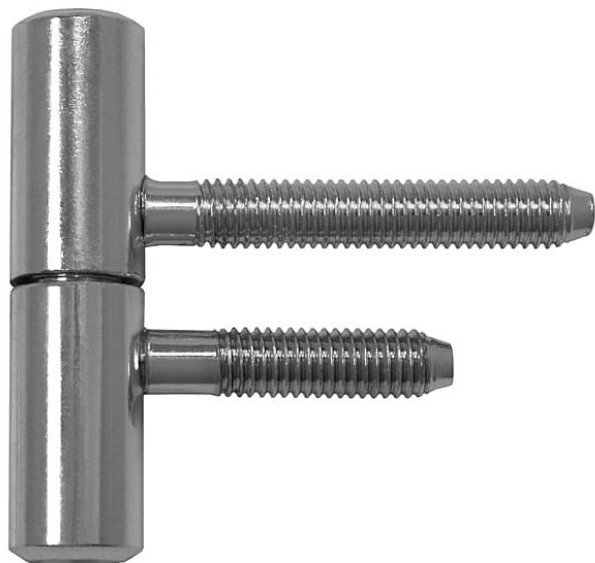

# Závěs dveřní 60/10 M8/50 M8/34.5 9615

» ZÁVĚSY, PANTY » DVEŘNÍ » Šroubovací

## Popis

Průměr pantu (vnější) 15 mm Únosnost / ks (v kg) 20.00  
Typ závěsu Kompletní závěs Typ dveří Interiérové  
Orientace dveří nebo okna Pro pravé i levé dveře  
(zárubeň) Materiál dveřního křídla Dřevo Provedení dveří  
S polodrážkou Typ zárubně Dřevo masiv Ukončení  
výrobku Bez ozdoby Materiál výrobku (převažující) Ocel  
Požární odolnost ne Uchycení závěsu K zašroubování  
Průměr závitů svorníku(ů) M8 Výška čepu 25,6 mm  
Český výrobek Ano

Kód produktu

MP05030-2530

Použití: Závěs je určen pro otočné spojení interiérových dveří s dřevěnou zárubní.

Dostupnost sklad SEZAM :

více než 200 ks

Dostupné sklad dodavatele:

momentálně nedostupné