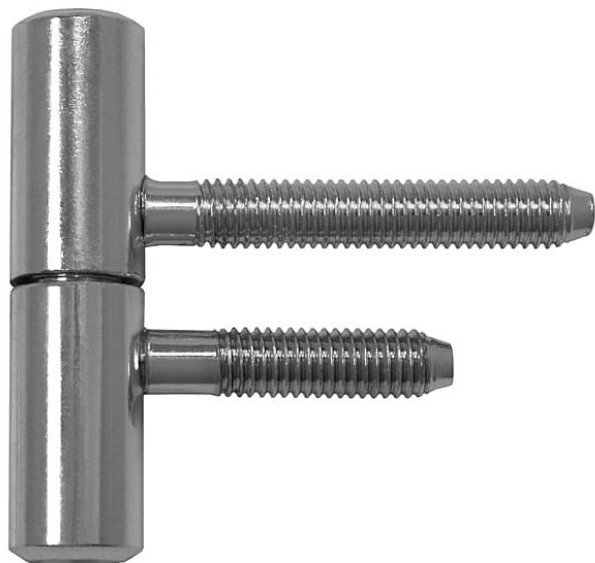

Závěs dveřní 60/10 M8/50 M8/34.5 9615

» ZÁVĚSY, PANTY » DVEŘNÍ » Šroubovací

Popis

Průměr pantu (vnější) 15 mm Únosnost / ks (v kg) 20.00
Typ závěsu Kompletní závěs Typ dveří Interiérové
Orientace dveří nebo okna Pro pravé i levé dveře
(zárubeň) Materiál dveřního křídla Dřevo Provedení dveří
S polodrážkou Typ zárubně Dřevo masiv Ukončení
výrobku Bez ozdoby Materiál výrobku (převažující) Ocel
Požární odolnost ne Uchycení závěsu K zašroubování
Průměr závitu svorníku(ů) M8 Výška čepu 25,6 mm
Český výrobek Ano

Kód produktu

MP05030-2530

Použití: Závěs je určen pro otočné spojení interiérových dveří s dřevěnou zárubní.

Dostupnost sklad SEZAM :

více než 200 ks

Dostupné sklad dodavatele:

momentálně nedostupné