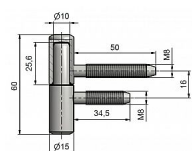

Závěs dveřní 60/10 M8/50 M8/34.5 9615

» ZÁVĚSY, PANTY » DVEŘNÍ » Šroubovací

Popis

Průměr pantu (vnější) 15 mm Únosnost / ks (v kg) 20.00
Typ závěsu Kompletní závěs Typ dveří Interiérové
Orientace dveří nebo okna Pro pravé i levé dveře
(zárubeň) Materiál dveřního křídla Dřevo Provedení dveří
S polodrážkou Typ zárubně Dřevo masiv Ukončení
výrobku Bez ozdoby Materiál výrobku (převažující) Ocel
Požární odolnost ne Uchycení závěsu K zašroubování
Průměr závitů svorníku(ů) M8 Výška čepu 25,6 mm
Český výrobek Ano

Kód produktu

MP05030-2530

Použití: Závěs je určen pro otočné spojení interiérových dveří s dřevěnou zárubní.

Dostupnost sklad SEZAM :

více než 200 ks

Dostupné sklad dodavatele:

momentálně nedostupné