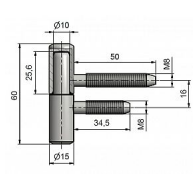

# Závěs dveřní 60/10 M8/50 M8/34.5 9615

» ZÁVĚSY, PANTY » DVEŘNÍ » Šroubovací

Kód produktu

MP05030-2530

Balení

0 ks

Použití: Závěs je určen pro otočné spojení interiérových dveří s dřevěnou zárubní.

Dostupnost na hlavním skladě:

# Závěs dveřní 60/10 M8/50 M8/34.5 9615

» ZÁVĚSY, PANTY » DVEŘNÍ » Šroubovací

## Popis

Průměr pantu (vnější) 15 mm

Únosnost / ks (v kg) 20.00

Typ závěsu Kompletní závěs

Typ dveří Interiérové

Orientace dveří nebo okna Pro pravé i levé dveře  
(zárubeň)

Materiál dveřního křídla Dřevo

Provedení dveří S polodrážkou

Typ zárubně Dřevo masiv

Ukončení výrobku Bez ozdoby

Materiál výrobku (převažující) Ocel

Požární odolnost ne

Uchycení závěsu K zašroubování

Průměr závitů svorníků(ů) M8

Výška čepu 25,6 mm

Český výrobek Ano