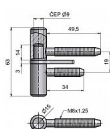

Závěs dveřní 60 s hřebem 9605

» ZÁVĚSY, PANTY » DVEŘNÍ » Šroubovací

Kód produktu

MP05030-3560

Komplet závěsu určený pro otočné spojení dřevěných dveří s polodrážkou a dřevěné zárubně. Závěs má volně vložený čep.

Dostupnost sklad SEZAM :

více než 20 ks

Popis

Průměr pantu (vnější) 15 mm Únosnost / ks (v kg) 20.00
Typ závěsu Kompletní závěs Typ dveří Interiérové
Orientace dveří nebo okna Pro pravé i levé dveře
(zárubeň) Materiál dveřního křídla Dřevo Provedení dveří
S polodrážkou Typ zárubně Dřevo masiv Ukončení
výrobku Bez ozdoby Požární odolnost ne Uchycení
závěsu K zašroubování Průměr závitu svorníku(ů) M8
Výška čepu 14 mm Český výrobek Ano