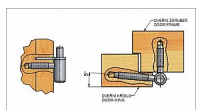

Závěs dveřní 60 s hřebem 9605

» ZÁVĚSY, PANTY » DVEŘNÍ » Šroubovací

Kód produktu

MP05030-3560

Komplet závěsu určený pro otočné spojení dřevěných dveří s polodrážkou a dřevěné zárubně. Závěs má volně vložený čep.

Dostupnost sklad SEZAM :

více než 20 ks

Popis

Průměr pantu (vnější) 15 mm Únosnost / ks (v kg) 20.00
Typ závěsu Kompletní závěs Typ dveří Interiérové
Orientace dveří nebo okna Pro pravé i levé dveře
(zárubeň) Materiál dveřního křídla Dřevo Provedení dveří
S polodrážkou Typ zárubně Dřevo masiv Ukončení
výrobku Bez ozdoby Požární odolnost ne Uchycení
závěsu K zašroubování Průměr závitu svorníku(ů) M8
Výška čepu 14 mm Český výrobek Ano