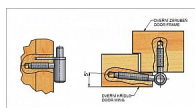

Závěs dveřní 60 s hřebem 9605

» ZÁVĚSY, PANTY » DVEŘNÍ » Šroubovací

Kód produktu

MP05030-3560

Komplet závěsu určený pro otočné spojení dřevěných dveří s polodrážkou a dřevěné zárubně. Závěs má volně vložený čep.

Dostupnost sklad SEZAM :

u dodavatele

Popis

Průměr pantu (vnější) 15 mm

Únosnost / ks (v kg) 20.00

Typ závěsu Kompletní závěs

Typ dveří Interiérové

Orientace dveří nebo okna Pro pravé i levé dveře (zárubeň)

Materiál dveřního křídla Dřevo

Provedení dveří S polodrážkou

Typ zárubně Dřevo masiv

Ukončení výrobku Bez ozdoby

Požární odolnost ne

Uchycení závěsu K zašroubování

Průměr závitu svorníku(ů) M8

Výška čepu 14 mm