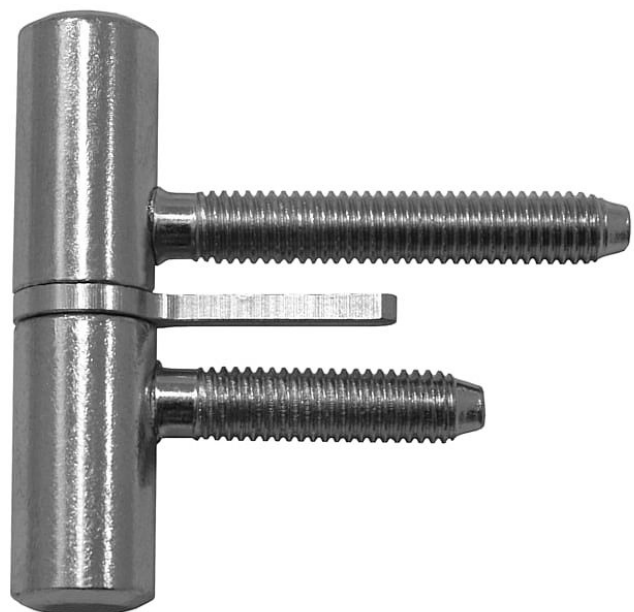

Závěs dveřní 60 s hřebem 9605

» ZÁVĚSY, PANTY » DVEŘNÍ » Šroubovací

Kód produktu

MP05030-3560

Komplet závěsu určený pro otočné spojení dřevěných dveří s polodrážkou a dřevěné zárubně. Závěs má volně vložený čep.

Dostupnost sklad SEZAM :

u dodavatele

Popis

Průměr pantu (vnější) 15 mm

Únosnost / ks (v kg) 20.00

Typ závěsu Kompletní závěs

Typ dveří Interiérové

Orientace dveří nebo okna Pro pravé i levé dveře (zárubeň)

Materiál dveřního křídla Dřevo

Provedení dveří S polodrážkou

Typ zárubně Dřevo masiv

Ukončení výrobku Bez ozdoby

Požární odolnost ne

Uchycení závěsu K zašroubování

Průměr závitu svorníku(ů) M8

Výška čepu 14 mm