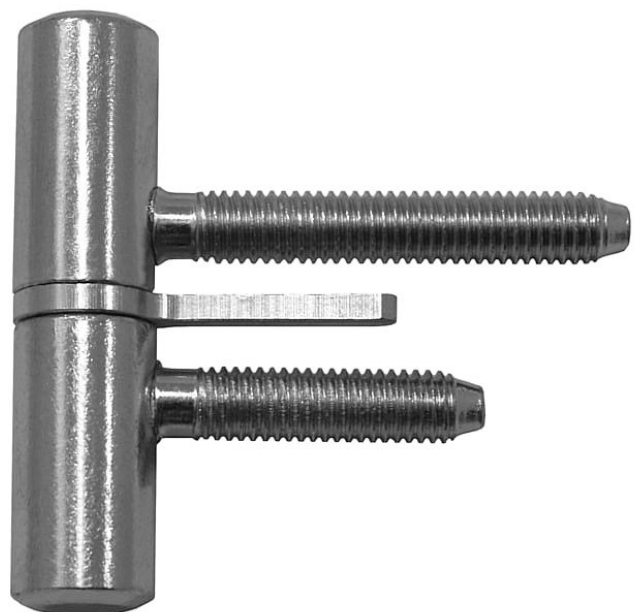

Závěs dveřní 60 s hřebem 9605

» ZÁVĚSY, PANTY » DVEŘNÍ » Šroubovací

Kód produktu

MP05030-3560

Komplet závěsu určený pro otočné spojení dřevěných dveří s polodrážkou a dřevěné zárubně. Závěs má volně vložený čep.

Dostupnost sklad SEZAM :

více než 20 ks

Popis

Průměr pantu (vnější) 15 mm Únosnost / ks (v kg) 20.00
Typ závěsu Kompletní závěs Typ dveří Interiérové
Orientace dveří nebo okna Pro pravé i levé dveře
(zárubeň) Materiál dveřního křídla Dřevo Provedení dveří
S polodrážkou Typ zárubně Dřevo masiv Ukončení
výrobku Bez ozdoby Požární odolnost ne Uchycení
závěsu K zašroubování Průměr závitu svorníku(ů) M8
Výška čepu 14 mm Český výrobek Ano