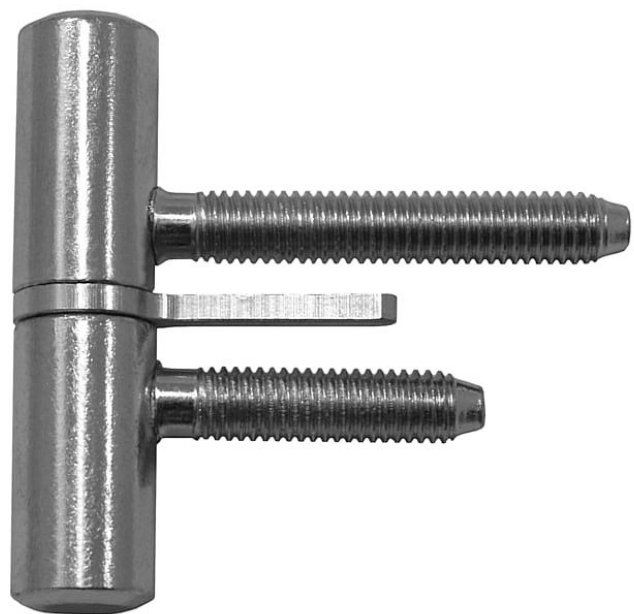

Závěs dveřní 60 s hřebem 9605

» ZÁVĚSY, PANTY » DVEŘNÍ » Šroubovací

Kód produktu

MP05030-3560

Komplet závěsu určený pro otočné spojení dřevěných dveří s polodrážkou a dřevěné zárubně. Závěs má volně vložený čep.

Dostupnost sklad SEZAM :

více než 20 ks

Popis

Průměr pantu (vnější) 15 mm Únosnost / ks (v kg) 20.00
Typ závěsu Kompletní závěs Typ dveří Interiérové
Orientace dveří nebo okna Pro pravé i levé dveře
(zárubeň) Materiál dveřního křídla Dřevo Provedení dveří
S polodrážkou Typ zárubně Dřevo masiv Ukončení
výrobku Bez ozdoby Požární odolnost ne Uchycení
závěsu K zašroubování Průměr závitu svorníku(ů) M8
Výška čepu 14 mm Český výrobek Ano