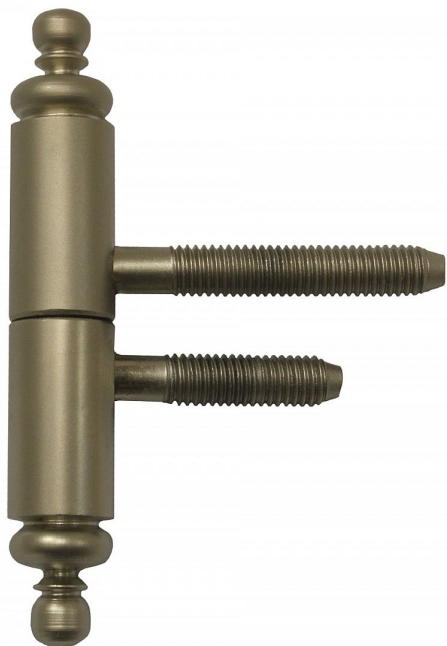

Závěs dveřní 60 UR27 niki-satén 9667

» ZÁVĚSY, PANTY » DVEŘNÍ » Šroubovací

Dodavatelské číslo	96678D00
EAN	8590867019045
Kód produktu	05030-7190
Balení	25 Ks

Závěs k otočnému spojení interiérových dřevěných polodrážkových dveří s dřevěnou zárubní. Svým ozdobným tvarem je vhodný zejména pro rustikální interiéry.

Dostupnost sklad SEZAM : u dodavatele
Dostupné sklad dodavatele: sklad dodavatele

Popis

Únosnost / ks (v kg) 20.00 Typ závěsu Kompletní závěs Typ dveří Interiérové Orientace dveří nebo okna Pro pravé i levé dveře (zárubeň) Materiál dveřního křídla Dřevo Provedení dveří S polodrážkou Typ zárubně Dřevo masiv Ukončení výrobku Ozdob.nížká věžička s kuličkou (UR27) Materiál výrobku (převažující) Ocel Požární odolnost ne Uchycení závěsu K zašroubování Průměr závitu svorníku(ů) M8 Výška čepu 21 mm Český výrobek Ano

Parametry

Barva	Satén niki, stříbrná
-------	----------------------