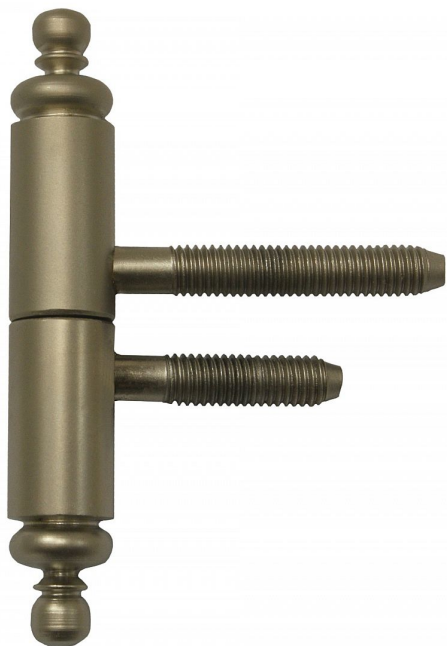

Závěs dveřní 60 UR27 niki-satén 9667

» ZÁVĚSY, PANTY » DVEŘNÍ » Šroubovací

Dodavatelské číslo	96678D00
EAN	8590867019045
Kód produktu	05030-7190
Balení	25 ks

Závěs k otočnému spojení interiérových dřevěných polodrážkových dveří s dřevěnou zárubní. Svým ozdobným tvarem je vhodný zejména pro rustikální interiéry.

Dostupnost na hlavním skladě: skladem u dodavatele

Popis

Únosnost / ks (v kg) 20.00

Typ závěsu Kompletní závěs

Typ dveří Interiérové

Orientace dveří nebo okna Pro pravé i levé dveře (zárubeň)

Materiál dveřního křídla Dřevo

Provedení dveří S polodrážkou

Typ zárubně Dřevo masiv

Ukončení výrobku Ozdob.nížká věžička s kuličkou (UR27)

Materiál výrobku (převažující) Ocel

Požární odolnost ne

Uchycení závěsu K zašroubování

Průměr závitu svorníku(ů) M8

Výška čepu 21 mm

Český výrobek Ano

Parametry

Barva	Satén niki, stříbrná
-------	----------------------