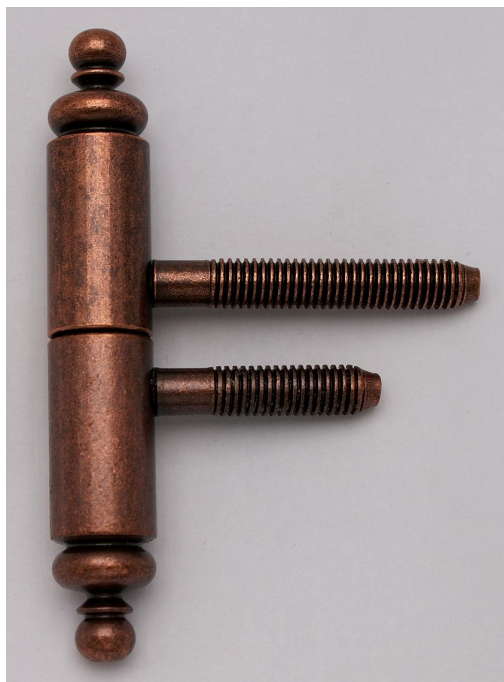

Závěs dveřní 60 UR27 SM staroměd' 9667 2490

» ZÁVĚSY, PANTY » DVEŘNÍ » Šroubovací

Dodavatelské číslo	96672490
EAN	8590867009091
Kód produktu	05030-7230
Balení	25 ks

Závěs k otočnému spojení interiérových dřevěných polodrážkových dveří s dřevěnou zárubní. Svým ozdobným tvarem je vhodný zejména pro rustikální interiéry.

Dostupnost na hlavním skladě: skladem u dodavatele

Popis

Únosnost / ks (v kg) 20.00

Typ závěsu Kompletní závěs

Typ dveří Interiérové

Orientace dveří nebo okna Pro pravé i levé dveře (zárubeň)

Materiál dveřního křídla Dřevo

Provedení dveří S polodrážkou

Typ zárubně Dřevo masiv

Ukončení výrobku Ozdob.nížká věžička s kuličkou (UR27)

Materiál výrobku (převažující) Ocel

Požární odolnost ne

Uchycení závěsu K zašroubování

Průměr závitu svorníku(ů) M8

Výška čepu 21 mm

Český výrobek Ano

Parametry

Barva	Surová mosaz
-------	--------------