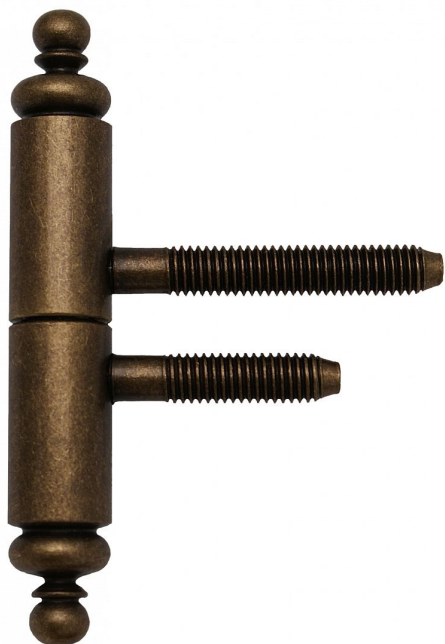

Závěs dveřní 60 UR27 SMO staromosaz 9667

» ZÁVĚSY, PANTY » DVEŘNÍ » Šroubovací

Dodavatelské číslo	96672B90
EAN	8590867009121
Kód produktu	05030-7220
Balení	25 Ks

Závěs k otočnému spojení interiérových dřevěných polodrážkových dveří s dřevěnou zárubní. Svým ozdobným tvarem je vhodný zejména pro rustikální interiéry.

Dostupnost sklad SEZAM : u dodavatele
Dostupné sklad dodavatele: sklad dodavatele

Popis

Únosnost / ks (v kg) 20.00 Typ závěsu Kompletní závěs Typ dveří Interiérové Orientace dveří nebo okna Pro pravé i levé dveře (zárubeň) Materiál dveřního křídla Dřevo Provedení dveří S polodrážkou Typ zárubně Dřevo masiv Ukončení výrobku Ozdob.nížká věžička s kuličkou (UR27) Materiál výrobku (převažující) Ocel Požární odolnost ne Uchycení závěsu K zašroubování Průměr závitu svorníku(ů) M8 Výška čepu 21 mm Český výrobek Ano

Parametry

Barva	Surová mosaz
-------	--------------