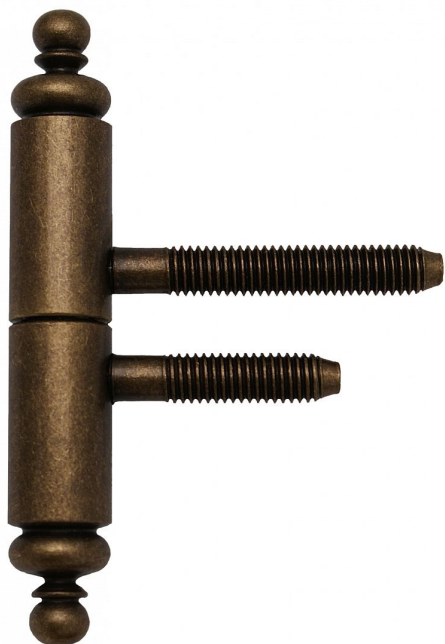

# Závěs dveřní 60 UR27 SMO staromosaz 9667

» ZÁVĚSY, PANTY » DVEŘNÍ » Šroubovací

Dodavatelské číslo	96672B90
EAN	8590867009121
Kód produktu	05030-7220
Balení	25 Ks

Závěs k otočnému spojení interiérových dřevěných polodrážkových dveří s dřevěnou zárubní. Svým ozdobným tvarem je vhodný zejména pro rustikální interiéry.

## Popis

Únosnost / ks (v kg) 20.00 Typ závěsu Kompletní závěs Typ dveří Interiérové Orientace dveří nebo okna Pro pravé i levé dveře (zárubeň) Materiál dveřního křídla Dřevo Provedení dveří S polodrážkou Typ zárubně Dřevo masiv Ukončení výrobku Ozdob.nížká věžička s kuličkou (UR27) Materiál výrobku (převažující) Ocel Požární odolnost ne Uchycení závěsu K zašroubování Průměr závitu svorníku(ů) M8 Výška čepu 21 mm Český výrobek Ano