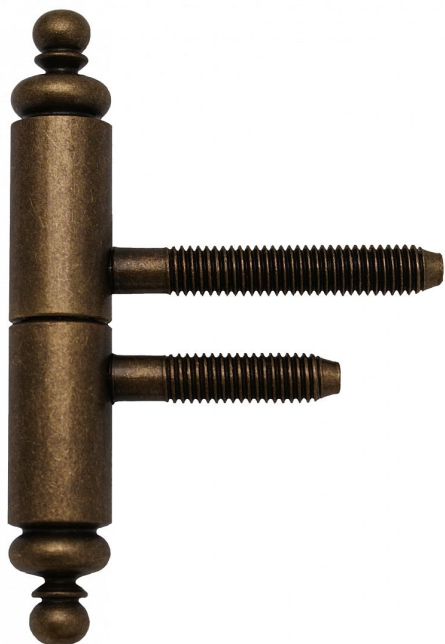

Závěs dveřní 60 UR27 SMO staromosaz 9667

» ZÁVĚSY, PANTY » DVEŘNÍ » Šroubovací

Dodavatelské číslo	96672B90
EAN	8590867009121
Kód produktu	05030-7220
Balení	25 ks

Závěs k otočnému spojení interiérových dřevěných polodrážkových dveří s dřevěnou zárubní. Svým ozdobným tvarem je vhodný zejména pro rustikální interiéry.

Dostupnost na hlavním skladě: skladem u dodavatele

Popis

Únosnost / ks (v kg) 20.00

Typ závěsu Kompletní závěs

Typ dveří Interiérové

Orientace dveří nebo okna Pro pravé i levé dveře (zárubeň)

Materiál dveřního křídla Dřevo

Provedení dveří S polodrážkou

Typ zárubně Dřevo masiv

Ukončení výrobku Ozdob.nížká věžička s kuličkou (UR27)

Materiál výrobku (převažující) Ocel

Požární odolnost ne

Uchycení závěsu K zašroubování

Průměr závitu svorníku(ů) M8

Výška čepu 21 mm

Český výrobek Ano

Parametry

Barva	Surová mosaz
-------	--------------