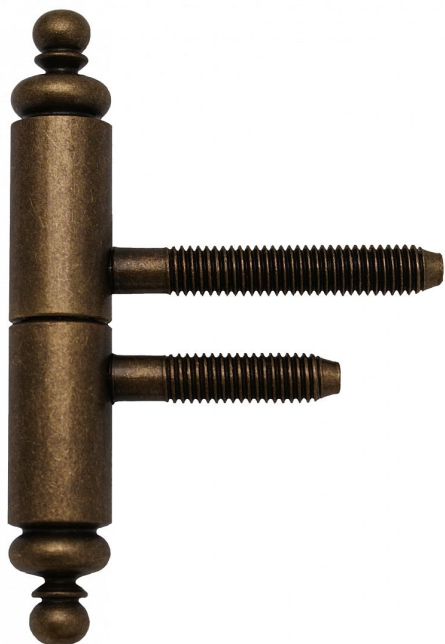

# Závěs dveřní 60 UR27 SMO staromosaz 9667

» ZÁVĚSY, PANTY » DVEŘNÍ » Šroubovací

Dodavatelské číslo	96672B90
EAN	8590867009121
Kód produktu	05030-7220
Balení	25 ks

Závěs k otočnému spojení interiérových dřevěných polodrážkových dveří s dřevěnou zárubní. Svým ozdobným tvarem je vhodný zejména pro rustikální interiéry.

## Popis

Únosnost / ks (v kg) 20.00

Typ závěsu Kompletní závěs

Typ dveří Interiérové

Orientace dveří nebo okna Pro pravé i levé dveře (zárubeň)

Materiál dveřního křídla Dřevo

Provedení dveří S polodrážkou

Typ zárubně Dřevo masiv

Ukončení výrobku Ozdob.nížká věžička s kuličkou (UR27)

Materiál výrobku (převažující) Ocel

Požární odolnost ne

Uchycení závěsu K zašroubování

Průměr závitu svorníku(ů) M8

Výška čepu 21 mm

Český výrobek Ano