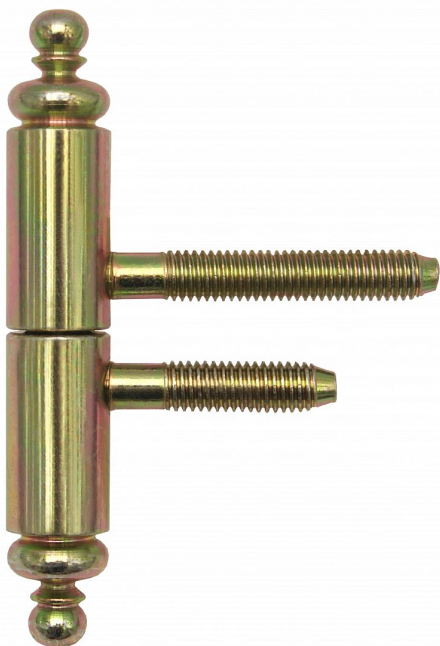

# Závěs dveřní 60 UR27 žluzinek 9667

» ZÁVĚSY, PANTY » DVEŘNÍ » Šroubovací

Dodavatelské číslo	96672510
EAN	8590867009107
Kód produktu	05030-7200
Balení	40 ks

Závěs k otočnému spojení interiérových dřevěných polodrážkových dveří s dřevěnou zárubní. Svým ozdobným tvarem je vhodný zejména pro rustikální interiéry.

## Popis

Únosnost / ks (v kg) 20.00

Typ závěsu Kompletní závěs

Typ dveří Interiérové

Orientace dveří nebo okna Pro pravé i levé dveře (zárubeň)

Materiál dveřního křídla Dřevo

Provedení dveří S polodrážkou

Typ zárubně Dřevo masiv

Ukončení výrobku Ozdob.nížká věžička s kuličkou (UR27)

Materiál výrobku (převažující) Ocel

Požární odolnost ne

Uchycení závěsu K zašroubování

Průměr závitu svorníku(ů) M8

Výška čepu 21 mm

Český výrobek Ano