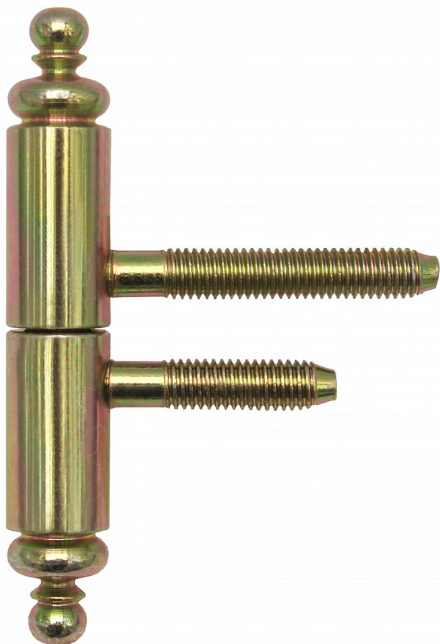

Závěs dveřní 60 UR27 žluzinek 9667

» ZÁVĚSY, PANTY » DVEŘNÍ » Šroubovací

Dodavatelské číslo	96672510
EAN	8590867009107
Kód produktu	05030-7200
Balení	40 Ks

Závěs k otočnému spojení interiérových dřevěných polodrážkových dveří s dřevěnou zárubní. Svým ozdobným tvarem je vhodný zejména pro rustikální interiéry.

Dostupnost sklad SEZAM : u dodavatele
Dostupné sklad dodavatele: sklad dodavatele

Popis

Únosnost / ks (v kg) 20.00 Typ závěsu Kompletní závěs Typ dveří Interiérové Orientace dveří nebo okna Pro pravé i levé dveře (zárubeň) Materiál dveřního křídla Dřevo Provedení dveří S polodrážkou Typ zárubně Dřevo masiv Ukončení výrobku Ozdob.nížká věžička s kuličkou (UR27) Materiál výrobku (převažující) Ocel Požární odolnost ne Uchycení závěsu K zašroubování Průměr závitu svorníku(ů) M8 Výška čepu 21 mm Český výrobek Ano