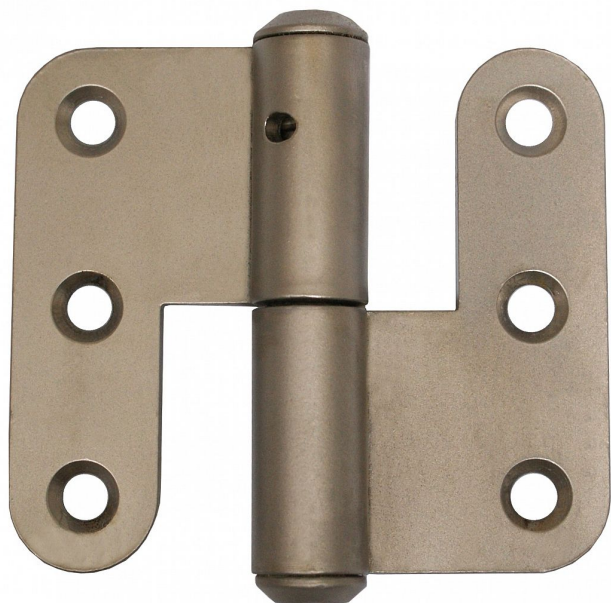

# Závěs dveřní 70 rovný L niki-satén 9325

» ZÁVĚSY, PANTY » DVEŘNÍ » Zadlabací

## Popis

Vlastnosti: Únosnost pro jeden závěs [kg]: 20 Dle dveřního křídla: Interiérové Dle provedení dveří: Bez polodrážky Dle typu dveří: Dřevěné Typ zárubně: Dřevo masiv Uchytení: K přišroubování Podle použití: Spojovací Požární odolnost: ne Vzhled závěsu: Klasický tvar Typ závěsu: Kompletní závěs Výška čepu: 23,5 mm nutno určit levý x pravý závěs **PRO PRAVE DVEŘE - PRAVY PANT, POZOR - PRO PRAVE dveře je spodní díl s čepem směřován vlevo, viz obárzky**

Dodavatelské číslo	93258D00
Kód produktu	05030-3390
Balení	50 Ks

Použití: K otočnému spojení dveří bez polodrážky se zárubní. Přišroubování se provádí po povrchové úpravě. Ve vrchním dílu závěsu je mazací otvor.