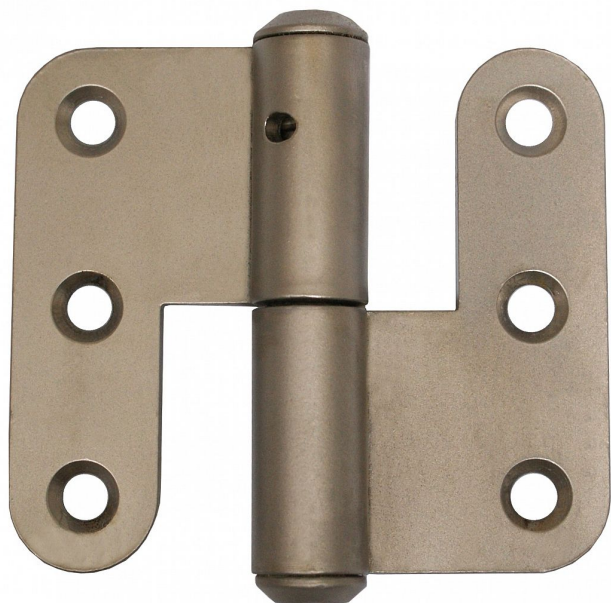

Závěs dveřní 70 rovný L niki-satén 9325

» ZÁVĚSY, PANTY » DVEŘNÍ » Zadlabací

Popis

Vlastnosti: Únosnost pro jeden závěs [kg]: 20 Dle dveřního křídla: Interiérové Dle provedení dveří: Bez polodrážky Dle typu dveří: Dřevěné Typ zárubně: Dřevo masiv Uchytení: K přišroubování Podle použití: Spojovací Požární odolnost: ne Vzhled závěsu: Klasický tvar Typ závěsu: Kompletní závěs Výška čepu: 23,5 mm nutno určit levý x pravý závěs PRO PRAVE DVEŘE - PRAVY PANT, POZOR - PRO PRAVE dveře je spodní díl s čepem směřován vlevo, viz obázky

Dodavatelské číslo	93258D00
Kód produktu	05030-3390
Balení	50 Ks

Použití: K otočnému spojení dveří bez polodrážky se zárubní. Přišroubování se provádí po povrchové úpravě. Ve vrchním dílu závěsu je mazací otvor.