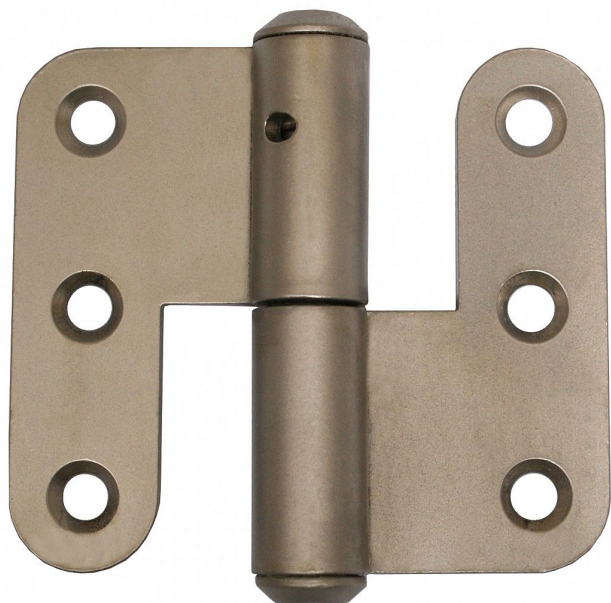

# Závěs dveřní 70 rovný L niki-satén 9325

» ZÁVĚSY, PANTY » DVEŘNÍ » Zadlabací

## Popis

Vlastnosti:

Únosnost pro jeden závěs [kg]: 20

Dle dveřního křídla: Interiérové

Dle provedení dveří: Bez polodrážky

Dle typu dveří: Dřevěné

Typ zárubně: Dřevo masiv

Uchycení: K přišroubování

Podle použití: Spojovací

Požární odolnost: ne

Vzhled závěsu: Klasický tvar

Typ závěsu: Kompletní závěs

Výška čepu: 23,5 mm

nutno určit levý x pravý závěs

PRO PRAVE DVEŘE - PRAVY PANT,

POZOR - PRO PRAVE dveře je spodní díl s čepem  
směřován vlevo, viz obázky

Dodavatelské číslo	93258D00
Kód produktu	05030-3390
Balení	50 ks

Použití: K otočnému spojení dveří bez polodrážky se zárubní. Přišroubování se provádí po povrchové úpravě. Ve vrchním dílu závěsu je mazací otvor.