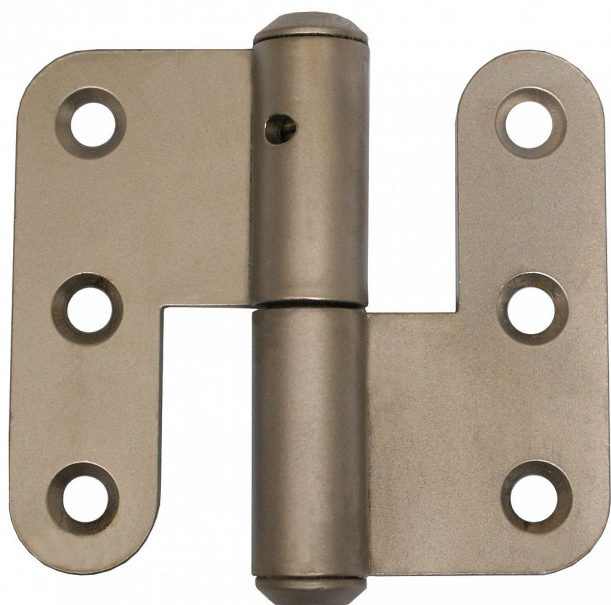

# Závěs dveřní 70 rovný L niki-satén 9325

» ZÁVĚSY, PANTY » DVEŘNÍ » Zadlabací

## Popis

Vlastnosti: Únosnost pro jeden závěs [kg]: 20 Dle dveřního křídla: Interiérové Dle provedení dveří: Bez polodrážky Dle typu dveří: Dřevěné Typ zárubně: Dřevo masiv Uchycení: K přišroubování Podle použití: Spojovací Požární odolnost: ne Vzhled závěsu: Klasický tvar Typ závěsu: Kompletní závěs Výška čepu: 23,5 mm nutno určit levý x pravý závěs PRO PRAVE DVEŘE - PRAVY PANT, POZOR - PRO PRAVE dveře je spodní díl s čepem směřován vlevo, viz obárzky

Dodavatelské číslo	93258D00
Kód produktu	05030-3390
Balení	50 Ks

Použití: K otočnému spojení dveří bez polodrážky se zárubní. Přišroubování se provádí po povrchové úpravě. Ve vrchním dílu závěsu je mazací otvor.