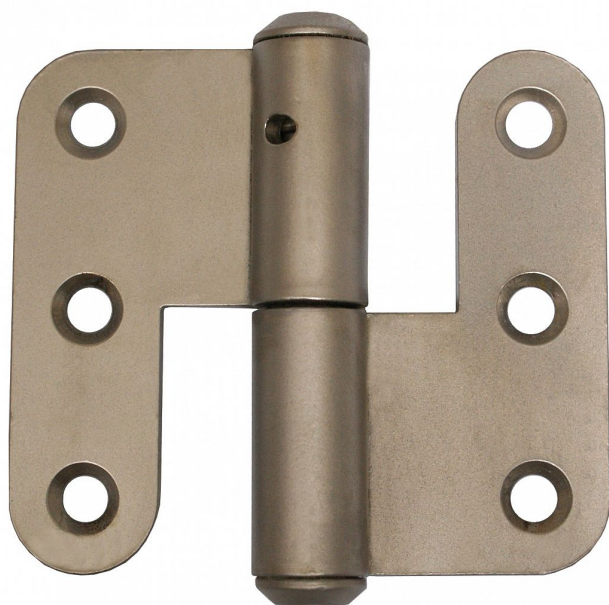

Závěs dveřní 70 rovný L niki-satén 9325

» ZÁVĚSY, PANTY » DVEŘNÍ » Zadlabací

Popis

Vlastnosti:

Únosnost pro jeden závěs [kg]: 20

Dle dveřního křídla: Interiérové

Dle provedení dveří: Bez polodrážky

Dle typu dveří: Dřevěné

Typ zárubně: Dřevo masiv

Uchycení: K přišroubování

Podle použití: Spojovací

Požární odolnost: ne

Vzhled závěsu: Klasický tvar

Typ závěsu: Kompletní závěs

Výška čepu: 23,5 mm

nutno určit levý x pravý závěs

PRO PRAVE DVEŘE - PRAVY PANT,

POZOR - PRO PRAVE dveře je spodní díl s čepem
směřován vlevo, viz obázky

Dodavatelské číslo	93258D00
Kód produktu	05030-3390
Balení	50 ks

Použití: K otočnému spojení dveří bez polodrážky se zárubní. Přišroubování se provádí po povrchové úpravě. Ve vrchním dílu závěsu je mazací otvor.