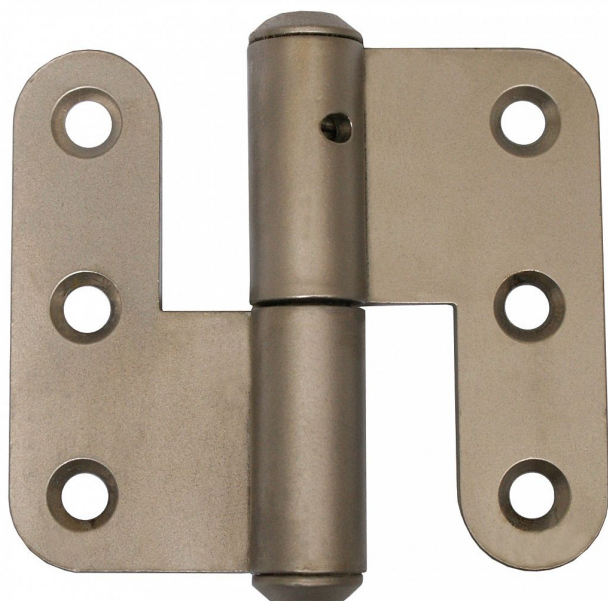

Závěs dveřní 70 rovný P satén-nikl 9324

» ZÁVĚSY, PANTY » DVEŘNÍ » Zadlabací

Popis

Vlastnosti: Únosnost pro jeden závěs [kg]: 20 Dle dveřního křídla: Interiérové Dle provedení dveří: Bez polodrážky Dle typu dveří: Dřevěné Typ zárubně: Dřevo masiv Uchytení: K přišroubování Podle použití: Spojovací Požární odolnost: ne Vzhled závěsu: Klasický tvar Typ závěsu: Kompletní závěs Výška čepu: 23,5 mm nutno určit levý x pravý závěs PRO PRAVE DVEŘE - PRAVY PANT, POZOR - PRO PRAVE dveře je spodní díl s čepem směřován vlevo, viz obázky

Dodavatelské číslo	93248D00
Kód produktu	05030-3410
Balení	50 Ks

Použití: K otočnému spojení dveří bez polodrážky se zárubní. Přišroubování se provádí po povrchové úpravě. Ve vrchním dílu závěsu je mazací otvor.

Dostupnost sklad SEZAM : u dodavatele
Dostupné sklad dodavatele: sklad dodavatele

Parametry

Barva	Satén nikl, stříbrná
-------	----------------------