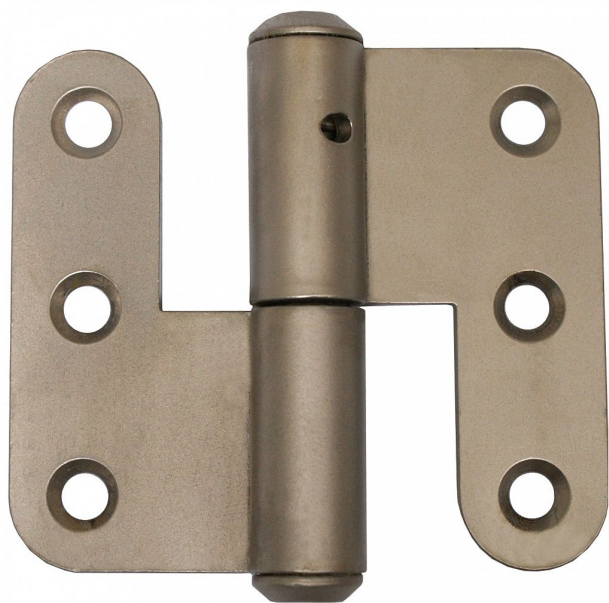

Závěs dveřní 70 rovný P satén-nikl 9324

» ZÁVĚSY, PANTY » DVEŘNÍ » Zadlabací

Popis

Vlastnosti:

Únosnost pro jeden závěs [kg]: 20

Dle dveřního křídla: Interiérové

Dle provedení dveří: Bez polodrážky

Dle typu dveří: Dřevěné

Typ zárubně: Dřevo masiv

Uchycení: K přišroubování

Podle použití: Spojovací

Požární odolnost: ne

Vzhled závěsu: Klasický tvar

Typ závěsu: Kompletní závěs

Výška čepu: 23,5 mm

nutno určit levý x pravý závěs

PRO PRAVE DVEŘE - PRAVÝ PANT,

POZOR - PRO PRAVE dveře je spodní díl s čepem
směřován vlevo, viz obárzky

Dodavatelské číslo	93248D00
Kód produktu	05030-3410
Balení	50 ks

Použití: K otočnému spojení dveří bez polodrážky se zárubní. Přišroubování se provádí po povrchové úpravě. Ve vrchním dílu závěsu je mazací otvor.