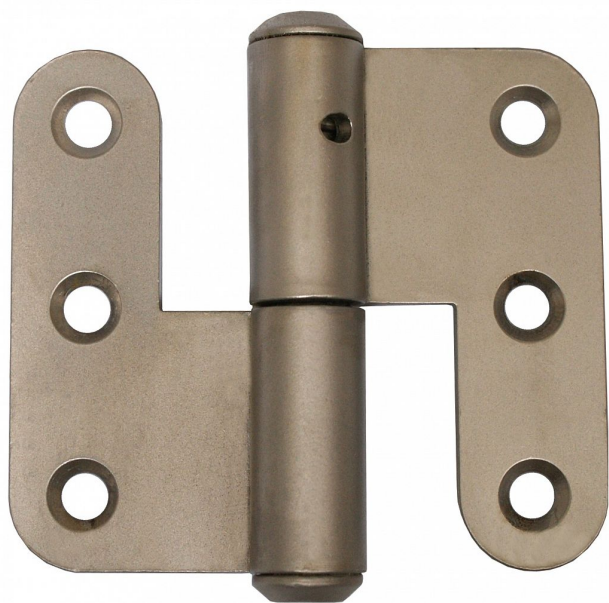

Závěs dveřní 70 rovný P satén-nikl 9324

» ZÁVĚSY, PANTY » DVEŘNÍ » Zadlabací

Popis

Vlastnosti:

Únosnost pro jeden závěs [kg]: 20

Dle dveřního křídla: Interiérové

Dle provedení dveří: Bez polodrážky

Dle typu dveří: Dřevěné

Typ zárubně: Dřevo masiv

Uchycení: K přišroubování

Podle použití: Spojovací

Požární odolnost: ne

Vzhled závěsu: Klasický tvar

Typ závěsu: Kompletní závěs

Výška čepu: 23,5 mm

nutno určit levý x pravý závěs

PRO PRAVE DVEŘE - PRAVY PANT,

POZOR - PRO PRAVE dveře je spodní díl s čepem
směřován vlevo, viz obázky

Dodavatelské číslo	93248D00
Kód produktu	05030-3410
Balení	50 ks

Použití: K otočnému spojení dveří bez polodrážky se zárubní. Přišroubování se provádí po povrchové úpravě. Ve vrchním dílu závěsu je mazací otvor.