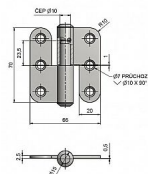

Závěs dveřní 70x66 rovný 9365,9364

» ZÁVĚSY, PANTY » DVEŘNÍ » Zadlabací

Kód produktu

MP05030-3880

Balení

0 ks

K otočnému spojení dveří bez polodrážky se zárubní. Díky materiálu NEREZ závěs (pant) doporučujeme pro prostory se zvýšeným požadavkem na odolnost, ideální pro dveře sanitárních příček. Ve vrchním dílu závěsu je mazací otvor.

Dostupnost na hlavním skladě:

skladem u dodavatele

Závěs dveřní 70x66 rovný 9365,9364

» ZÁVĚSY, PANTY » DVEŘNÍ » Zadlabací

Popis

Průměr pantu (vnější) 15 mm

Únosnost / ks (v kg) 25.00

Typ závěsu Kompletní závěs

Typ dveří Sanitární příčky

Materiál dveřního křídla Dřevo

Provedení dveří Bez polodrážky

Typ zárubně Kov

Ukončení výrobku Bez ozdoby

Materiál výrobku (převažující) Nerez

Požární odolnost ne

Uchycení závěsu K přišroubování

Výška čepu 23,5 mm

K přišroub.doporučujeme Vrutky \varnothing 4,5 mm minimální délky 40 mm

Český výrobek Ano