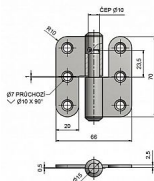

Závěs dveřní 70x66 rovný 9365,9364

» ZÁVĚSY, PANTY » DVEŘNÍ » Zadlabací

Kód produktu

MP05030-3880

Balení

0 ks

K otočnému spojení dveří bez polodrážky se zárubní. Díky materiálu NEREZ závěs (pant) doporučujeme pro prostory se zvýšeným požadavkem na odolnost, ideální pro dveře sanitárních příček. Ve vrchním dílu závěsu je mazací otvor.

Dostupnost na hlavním skladě:

skladem u dodavatele

Závěs dveřní 70x66 rovný 9365,9364

» ZÁVĚSY, PANTY » DVEŘNÍ » Zadlabací

Popis

Průměr pantu (vnější) 15 mm

Únosnost / ks (v kg) 25.00

Typ závěsu Kompletní závěs

Výška čepu 23,5 mm

K přišroub.doporučujeme Vrutky \varnothing 4,5 mm minimální délky 40 mm

Český výrobek Ano