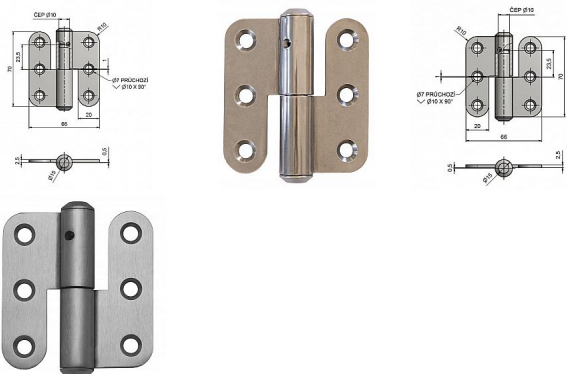

Závěs dveřní 70x66 rovný 9365,9364

» ZÁVĚSY, PANTY » DVEŘNÍ » Zadlabací

Kód produktu

MP05030-3880

K otočnému spojení dveří bez polodrážky se zárubní. Díky materiálu NEREZ závěs (pant) doporučujeme pro prostory se zvýšeným požadavkem na odolnost, ideální pro dveře sanitárních příček. Ve vrchním dílu závěsu je mazací otvor.

Dostupnost sklad SEZAM :
Dostupné sklad dodavatele:

u dodavatele
momentálně nedostupné

Popis

Průměr pantu (vnější) 15 mm Únosnost / ks (v kg)
25.00 Typ závěsu Kompletní závěs Typ dveří
Sanitární příčky Materiál dveřního křídla Dřevo
Provedení dveří Bez polodrážky Typ zárubně Kov
Ukončení výrobku Bez ozdoby Materiál výrobku
(převažující) Nerez Požární odolnost ne Uchycení
závěsu K přišroubování Výška čepu 23,5 mm K
příšroub.doporučujeme Vrutky \varnothing 4,5 mm minimální
délky 40 mm Český výrobek Ano