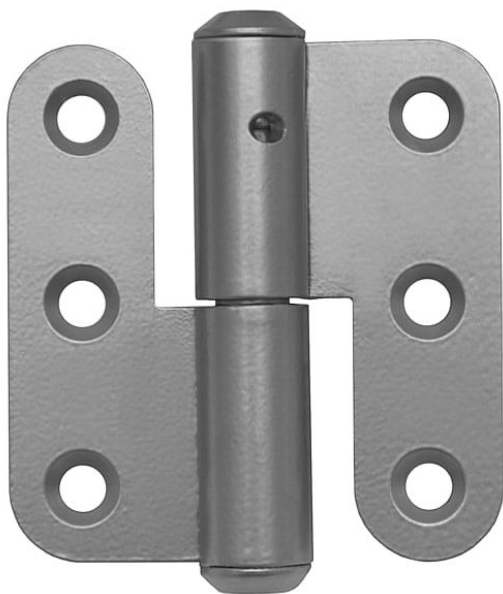

# Závěs dveřní 70X66 rovný p zinek 9366

» ZÁVĚSY, PANTY » DVEŘNÍ » Zadlabací

## Popis

Průměr pantu (vnější) 15 mm

Únosnost / ks (v kg) 25.00

Typ závěsu Kompletní závěs

Typ dveří Interiérové , Sanitární příčky

Orientace dveří nebo okna Pro pravé dveře (zárubeň)

Materiál dveřního křídla Dřevo

Provedení dveří Bez polodrážky

Typ zárubně Dřevo masiv

Ukončení výrobku Bez ozdoby

Materiál výrobku (převažující) Ocel

Požární odolnost ne

Uchycení závěsu K přišroubování

Výška čepu 23,5 mm

K přišroub.doporučujeme Vrutky  $\varnothing$  4,5 mm minimální délky 40 mm

Český výrobek Ano

Dodavatelské číslo

93660530

Kód produktu

05030-3421

Balení

50 ks

K otočnému spojení dveří bez polodrážky se zárubní.  
Přišroubování se provádí po povrchové úpravě. Ve  
vrchním dílu závěsu je mazací otvor.