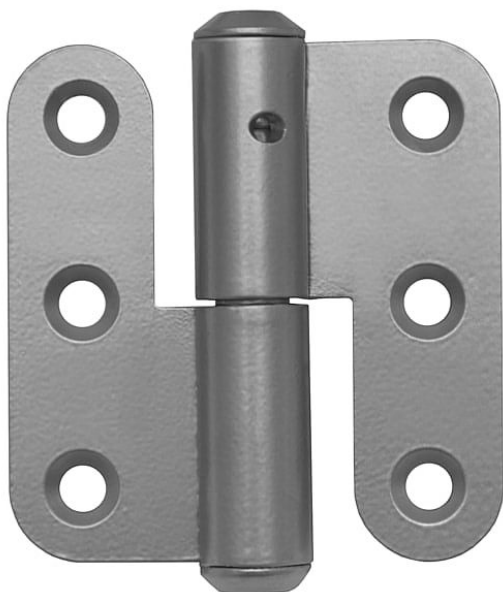

Závěs dveřní 70X66 rovný p zinek 9366

» ZÁVĚSY, PANTY » DVEŘNÍ » Zadlabací

Popis

Průměr pantu (vnější) 15 mm Únosnost / ks (v kg) 25.00
Typ závěsu Kompletní závěs Typ dveří Interiérové ,
Sanitární příčky Orientace dveří nebo okna Pro pravé
dveře (zárubeň) Materiál dveřního křídla Dřevo
Provedení dveří Bez polodrážky Typ zárubně Dřevo
masiv Ukončení výrobku Bez ozdoby Materiál výrobku
(převažující) Ocel Požární odolnost ne Uchycení závěsu
K přišroubování Výška čepu 23,5 mm K
příšroub.doporučujeme Vruty \varnothing 4,5 mm minimální délky
40 mm Český výrobek Ano

| | |
|--------------------|------------|
| Dodavatelské číslo | 93660530 |
| Kód produktu | 05030-3421 |
| Balení | 50 Ks |

K otočnému spojení dveří bez polodrážky se zárubní.
Příšroubování se provádí po povrchové úpravě. Ve
vrchním dílu závěsu je mazací otvor.