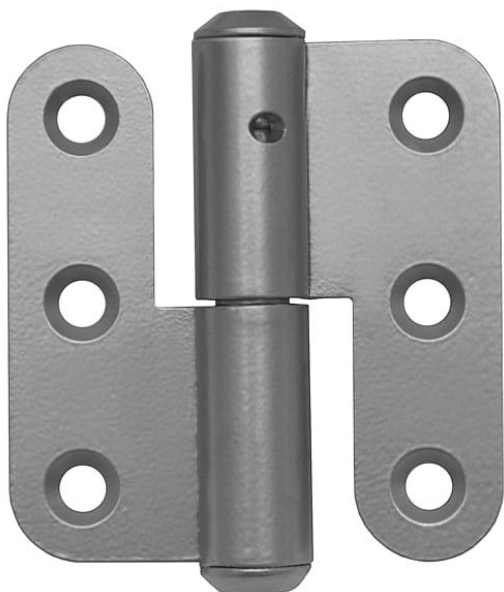

# Závěs dveřní 70X66 rovný p zinek 9366

» ZÁVĚSY, PANTY » DVEŘNÍ » Zadlabací

## Popis

Průměr pantu (vnější) 15 mm Únosnost / ks (v kg) 25.00

Typ závěsu Kompletní závěs Typ dveří Interiérové ,  
Sanitární příčky Orientace dveří nebo okna Pro pravé  
dveře (zárubeň) Materiál dveřního křídla Dřevo  
Provedení dveří Bez polodrážky Typ zárubně Dřevo  
masiv Ukončení výrobku Bez ozdoby Materiál výrobku  
(převažující) Ocel Požární odolnost ne Uchycení závěsu  
K přišroubování Výška čepu 23,5 mm K  
příšroub.doporučujeme Vruty  $\varnothing$  4,5 mm minimální délky  
40 mm Český výrobek Ano

Dodavatelské číslo	93660530
Kód produktu	05030-3421
Balení	50 Ks

K otočnému spojení dveří bez polodrážky se zárubní.  
Příšroubování se provádí po povrchové úpravě. Ve  
vrchním dílu závěsu je mazací otvor.