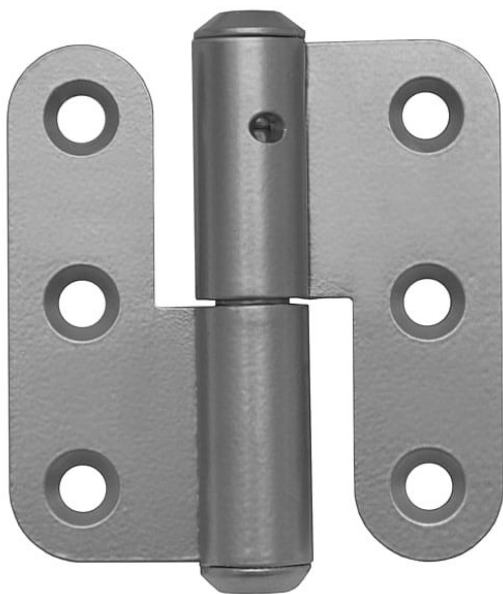

Závěs dveřní 70X66 rovný p zinek 9366

» ZÁVĚSY, PANTY » DVEŘNÍ » Zadlabací

Popis

Průměr pantu (vnější) 15 mm
Únosnost / ks (v kg) 25.00
Typ závěsu Kompletní závěs
Typ dveří Interiérové , Sanitární příčky
Orientace dveří nebo okna Pro pravé dveře (zárubeň)
Materiál dveřního křídla Dřevo
Provedení dveří Bez polodrážky
Typ zárubně Dřevo masiv
Ukončení výrobku Bez ozdoby
Materiál výrobku (převažující) Ocel
Požární odolnost ne
Uchycení závěsu K přišroubování
Výška čepu 23,5 mm
K přišroub.doporučujeme Vrutky \varnothing 4,5 mm minimální délky 40 mm
Český výrobek Ano

Dodavatelské číslo	93660530
Kód produktu	05030-3421
Balení	50 ks

K otočnému spojení dveří bez polodrážky se zárubní.
Přišroubování se provádí po povrchové úpravě. Ve
vrchním dílu závěsu je mazací otvor.