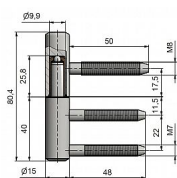

Závěs dveřní 80/10 M8 22/M7 9692

» ZÁVĚSY, PANTY » DVEŘNÍ » Šroubovací

Kód produktu

MP05030-3120

Použití: Komplet závěsu pro otočné spojení dřevěných dveří s dřevěnou obložkovou zárubní. Pouzdro z plastické hmoty na čepu a kulička zajišťují snadné otáčení závěsu. Závěs je určen do vložky 22/7 DZ.

Průměr pantu (vnější) 15 mm

Únosnost / ks (v kg) 20.00

Typ závěsu Kompletní závěs

Typ dveří Interiérové

Orientace dveří nebo okna Pro pravé i levé dveře (zárubeň)

Materiál dveřního křídla Dřevo

Provedení dveří S polodrážkou

Typ zárubně Dřevěná obložka

Ukončení výrobku Bez ozdoby

Materiál výrobku (převažující) Ocel

Požární odolnost ne

Uchycení vrchního dílu K zašroubování

Uchycení spodního dílu Do upínacího elementu

Průměr závitu svorníku(ů) M7 a M8

Výška čepu 25,8 mm

Český výrobek Ano

Dostupnost sklad SEZAM :

více než 20 ks
na cestě 50,00 ks

Dostupné sklad dodavatele:

momentálně nedostupné

Popis