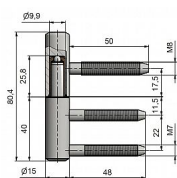

Závěs dveřní 80/10 M8 22/M7 9692

» ZÁVĚSY, PANTY » DVEŘNÍ » Šroubovací

Kód produktu

MP05030-3120

Použití: Komplet závěsu pro otočné spojení dřevěných dveří s dřevěnou obložkovou zárubní. Pouzdro z plastické hmoty na čepu a kulička zajišťují snadné otáčení závěsu. Závěs je určen do vložky 22/7 DZ.

Průměr pantu (vnější) 15 mm

Únosnost / ks (v kg) 20.00

Typ závěsu Kompletní závěs

Typ dveří Interiérové

Orientace dveří nebo okna Pro pravé i levé dveře (zárubeň)

Materiál dveřního křídla Dřevo

Provedení dveří S polodrážkou

Typ zárubně Dřevěná obložka

Ukončení výrobku Bez ozdoby

Materiál výrobku (převažující) Ocel

Požární odolnost ne

Uchycení vrchního dílu K zašroubování

Uchycení spodního dílu Do upínacího elementu

Průměr závitu svorníku(ů) M7 a M8

Výška čepu 25,8 mm

Český výrobek Ano

Dostupnost sklad SEZAM :
Dostupné sklad dodavatele:

více než 100 ks
momentálně nedostupné

Popis