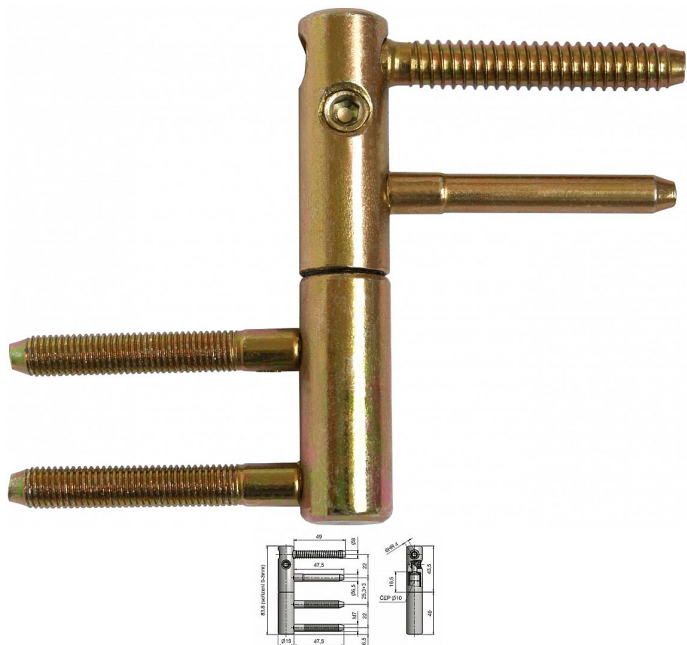

Závěs dveřní EXPERT 15 22/M7 9664 0510 žlutý zinek

» ZÁVĚSY, PANTY » DVEŘNÍ » Seřiditelné

Dodavatelské číslo	96640510
Kód produktu	05032-0635
Balení	25 Ks

Kompletní závěs řady EXPERT umožňující seřízení dveřního křídla ve třech směrech. Závěs je možno doplnit ozdobnými návleky. Uchytení v zárubni je do vložky závěsu 22/M7

Dostupnost sklad SEZAM : u dodavatele
Dostupné sklad dodavatele: sklad dodavatele

Popis

Katalogové číslo 9664 Průměr pantu (vnější) 15 mm
Únosnost / ks (v kg) 40.00 Typ závěsu Kompletní závěs
Typ dveří Interiérové Orientace dveří nebo okna Pro
pravé i levé dveře (zárubeň) Materiál dveřního křídla
Dřevo Provedení dveří S polodrážkou Typ zárubně
Dřevěná obložka Ukončení výrobku Bez ozdoby Požární
odolnost ne Uchytení vrchního dílu K zašroubování
Uchytení spodního dílu Do upínacího elementu Výška
čepu 19,5 mm Český výrobek Ano