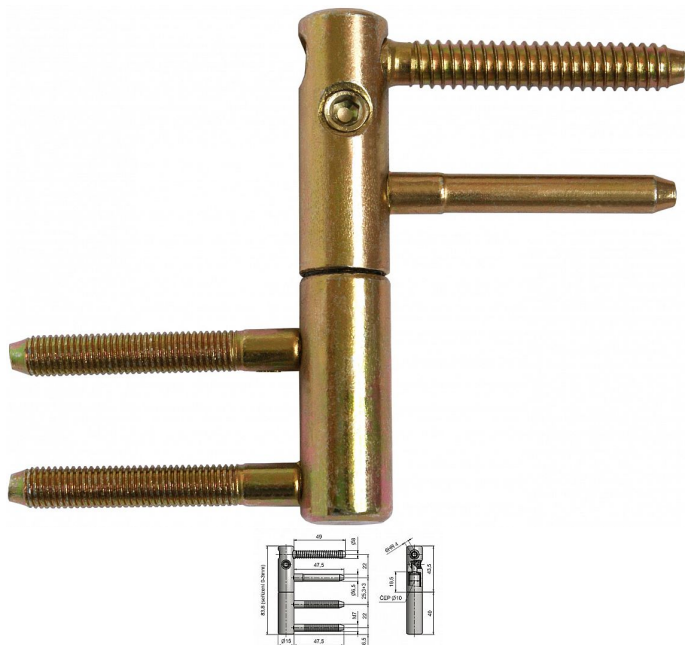

# Závěs dveřní EXPERT 15 22/M7 9664 0510 žlutý zinek

» ZÁVĚSY, PANTY » DVEŘNÍ » Seřiditelné

Dodavatelské číslo	96640510
Kód produktu	05032-0635
Balení	25 ks

Kompletní závěs řady EXPERT umožňující seřízení dveřního křídla ve třech směrech. Závěs je možno doplnit ozdobnými návleky. Uchytení v zárubni je do vložky závěsu 22/M7

## Popis

Katalogové číslo 9664

Průměr pantu (vnější) 15 mm

Únosnost / ks (v kg) 40.00

Typ závěsu Kompletní závěs

Typ dveří Interiérové

Orientace dveří nebo okna Pro pravé i levé dveře (zárubeň)

Materiál dveřního křídla Dřevo

Provedení dveří S polodrážkou

Typ zárubně Dřevěná obložka

Ukončení výrobku Bez ozdoby

Požární odolnost ne

Uchytení vrchního dílu K zašroubování

Uchytení spodního dílu Do upínacího elementu

Výška čepu 19,5 mm