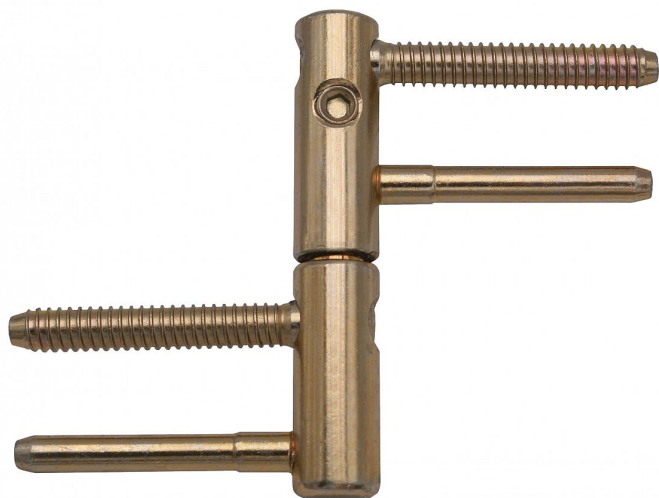

Závěs dveřní EXPERT 15 9676 5510 žlutý zinek

» ZÁVĚSY, PANTY » DVEŘNÍ » Seřiditelné

| | |
|--------------------|---------------|
| Dodavatelské číslo | 96765510 |
| EAN | 8590867020546 |
| Kód produktu | 05032-0630 |
| Balení | 25 Ks |

Kompletní závěs řady EXPERT umožňující seřízení dveřního křídla ve třech směrech. Závěs je možno doplnit ozdobnými návleky.

Dostupnost sklad SEZAM : u dodavatele
Dostupné sklad dodavatele: sklad dodavatele

Popis

Průměr pantu (vnější) 15 mm Únosnost / ks (v kg) 40.00
Typ závěsu Kompletní závěs Typ dveří Interiérové
Orientace dveří nebo okna Pro pravé i levé dveře (zárubeň)
Materiál dveřního křídla Dřevo Provedení dveří S polodrážkou
Typ zárubně Dřevo masiv Ukončení výrobku Bez ozdoby
Požární odolnost ne Uchycení závěsu K zašroubování
Průměr závitu svorníku(ů) Speciální závit do dřeva \varnothing 8
Délka svorníku(ů) 49 mm Výška čepu 19,5 mm Český výrobek Ano