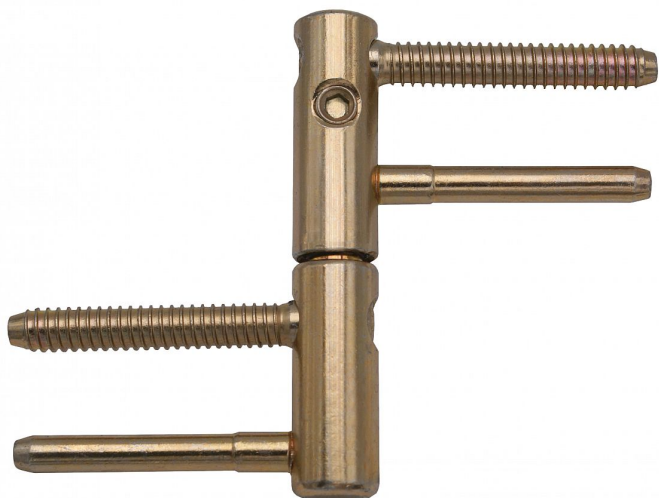

# Závěs dveřní EXPERT 15 9676 5510 žlutý zinek

» ZÁVĚSY, PANTY » DVEŘNÍ » Seřiditelné

Dodavatelské číslo	96765510
EAN	8590867020546
Kód produktu	05032-0630
Balení	25 Ks

Kompletní závěs řady EXPERT umožňující seřízení dveřního křídla ve třech směrech. Závěs je možno doplnit ozdobnými návleky.

## Popis

Průměr pantu (vnější) 15 mm Únosnost / ks (v kg) 40.00  
Typ závěsu Kompletní závěs Typ dveří Interiérové  
Orientace dveří nebo okna Pro pravé i levé dveře (zárubeň)  
Materiál dveřního křídla Dřevo Provedení dveří S polodrážkou  
Typ zárubně Dřevo masiv Ukončení výrobku Bez ozdoby  
Požární odolnost ne Uchycení závěsu K zašroubování  
Průměr závitu svorníku(ů) Speciální závit do dřeva  $\varnothing$  8  
Délka svorníku(ů) 49 mm Výška čepu 19,5 mm Český výrobek Ano