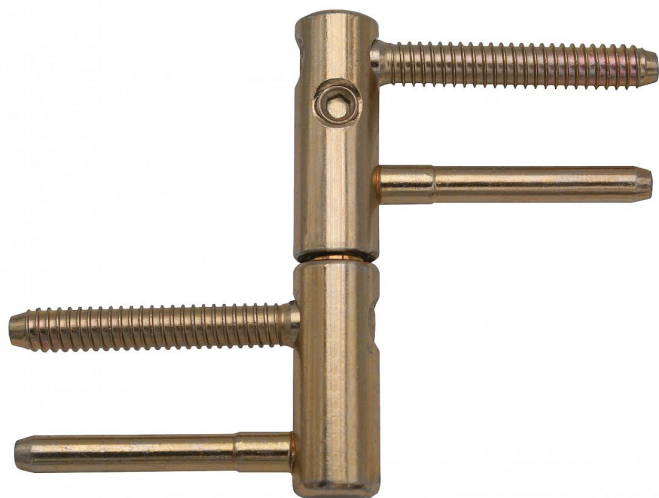

Závěs dveřní EXPERT 15 9676 5510 žlutý zinek

» ZÁVĚSY, PANTY » DVEŘNÍ » Seřiditelné

Popis

Průměr pantu (vnější) 15 mm

Únosnost / ks (v kg) 40.00

Typ závěsu Kompletní závěs

Typ dveří Interiérové

Orientace dveří nebo okna Pro pravé i levé dveře (zárubeň)

Materiál dveřního křídla Dřevo

Provedení dveří S polodrážkou

Typ zárubně Dřevo masiv

Ukončení výrobku Bez ozdoby

Požární odolnost ne

Uchycení závěsu K zašroubování

Průměr závitu svorníku(ů) Speciální závit do dřeva \varnothing 8

Délka svorníku(ů) 49 mm

Výška čepu 19,5 mm

Český výrobek Ano

| | |
|--------------------|---------------|
| Dodavatelské číslo | 96765510 |
| EAN | 8590867020546 |
| Kód produktu | 05032-0630 |
| Balení | 25 ks |

Kompletní závěs řady EXPERT umožňující seřízení dveřního křídla ve třech směrech. Závěs je možno doplnit ozdobnými návleky.

Dostupnost na hlavním skladě: skladem u dodavatele