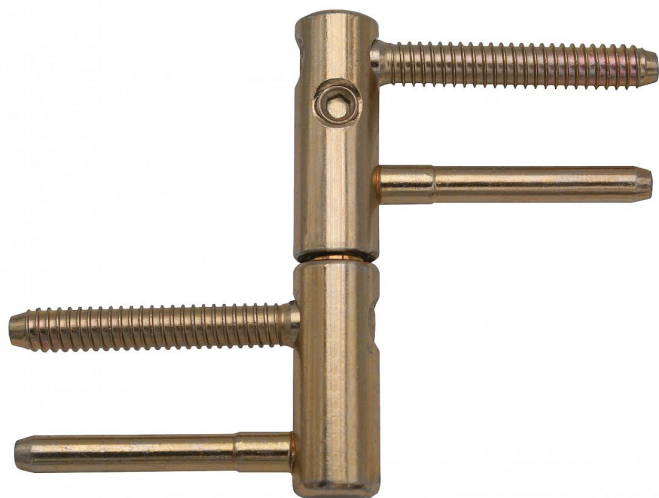

# Závěs dveřní EXPERT 15 9676 5510 žlutý zinek

» ZÁVĚSY, PANTY » DVEŘNÍ » Seřiditelné

## Popis

Průměr pantu (vnější) 15 mm

Únosnost / ks (v kg) 40.00

Typ závěsu Kompletní závěs

Typ dveří Interiérové

Orientace dveří nebo okna Pro pravé i levé dveře (zárubeň)

Materiál dveřního křídla Dřevo

Provedení dveří S polodrážkou

Typ zárubně Dřevo masiv

Ukončení výrobku Bez ozdoby

Požární odolnost ne

Uchytení závěsu K zašroubování

Průměr závitu svorníku(ů) Speciální závit do dřeva  $\varnothing$  8

Délka svorníku(ů) 49 mm

Výška čepu 19,5 mm

Český výrobek Ano

Dodavatelské číslo	96765510
EAN	8590867020546
Kód produktu	05032-0630
Balení	25 ks

Kompletní závěs řady EXPERT umožňující seřízení dveřního křídla ve třech směrech. Závěs je možno doplnit ozdobnými návleky.