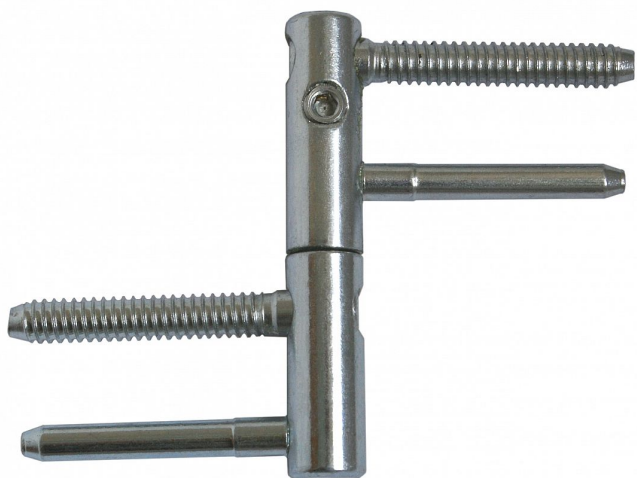

Závěs dveřní EXPERT 15 9676 5530 modrý zinek

» ZÁVĚSY, PANTY » DVEŘNÍ » Seřiditelné

Popis

Průměr pantu (vnější) 15 mm Únosnost / ks (v kg) 40.00
Typ závěsu Kompletní závěs Typ dveří Interiérové
Orientace dveří nebo okna Pro pravé i levé dveře
(zárubeň) Materiál dveřního křídla Dřevo Provedení dveří
S polodrážkou Typ zárubně Dřevo masiv Ukončení
výrobku Bez ozdoby Požární odolnost ne Uchycení
závěsu K zašroubování Průměr závitu svorníku(ů)
Speciální závit do dřeva \varnothing 8 Délka svorníku(ů) 49 mm
Výška čepu 19,5 mm Český výrobek Ano

Dodavatelské číslo	96765530
EAN	8590867020553
Kód produktu	05032-0632
Balení	25 Ks

Kompletní závěs řady EXPERT umožňující seřízení dveřního křídla ve třech směrech. Závěs je možno doplnit ozdobnými návleky.