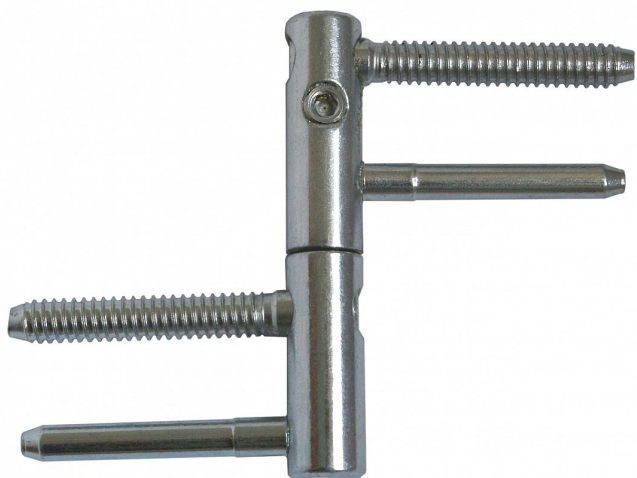

# Závěs dveřní EXPERT 15 9676 5530 modrý zinek

» ZÁVĚSY, PANTY » DVEŘNÍ » Seřiditelné

## Popis

Průměr pantu (vnější) 15 mm

Únosnost / ks (v kg) 40.00

Typ závěsu Kompletní závěs

Typ dveří Interiérové

Orientace dveří nebo okna Pro pravé i levé dveře (zárubeň)

Materiál dveřního křídla Dřevo

Provedení dveří S polodrážkou

Typ zárubně Dřevo masiv

Ukončení výrobku Bez ozdoby

Požární odolnost ne

Uchycení závěsu K zašroubování

Průměr závitu svorníku(ů) Speciální závit do dřeva  $\varnothing$  8

Délka svorníku(ů) 49 mm

Výška čepu 19,5 mm

Český výrobek Ano

Dodavatelské číslo 96765530

EAN 8590867020553

Kód produktu 05032-0632

Balení 25 ks

Kompletní závěs řady EXPERT umožňující seřízení dveřního křídla ve třech směrech. Závěs je možno doplnit ozdobnými návleky.