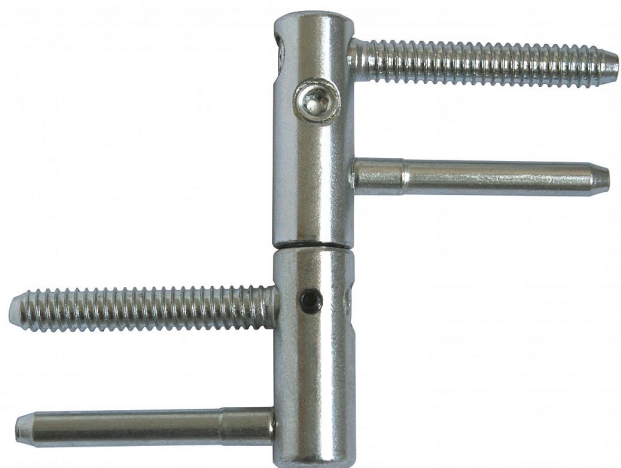

Závěs dveřní EXPERT BZ 15 modrý zinek 967800530

» ZÁVĚSY, PANTY » DVEŘNÍ » Seřiditelné

Popis

Průměr pantu (vnější) 15 mm Únosnost / ks (v kg) 40.00
Typ závěsu Kompletní závěs Typ dveří Interiérové
Orientace dveří nebo okna Pro pravé i levé dveře
(zárubeň) Materiál dveřního křídla Dřevo Provedení dveří
S polodrážkou Typ zárubně Dřevo masiv Ukončení
výrobku Bez ozdoby Požární odolnost ne Uchycení
závěsu K zašroubování Průměr závitu svorníku(ů)
Speciální závit do dřeva \varnothing 8 Délka svorníku(ů) 49 mm
Výška čepu 19,5 mm Český výrobek Ano

Dodavatelské číslo	96785530
EAN	8590867020980
Kód produktu	05032-0640
Balení	25 Ks

Kompletní závěs řady EXPERT umožňující seřízení dveřního křídla ve třech směrech. Je opatřen bezpečnostním zajištěním proti vyšroubování. Je možno jej doplnit ozdobným návlekmem.