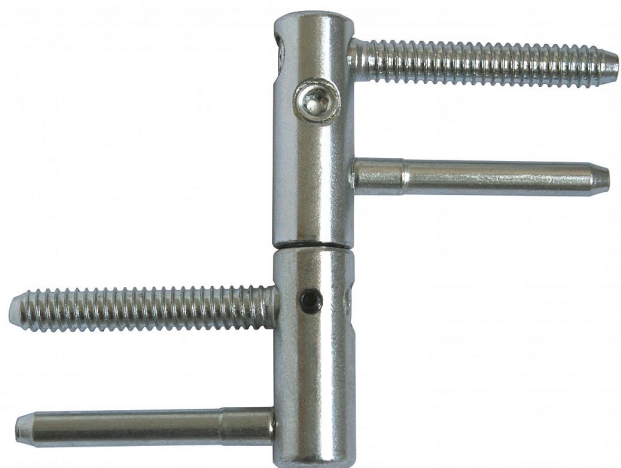

Závěs dveřní EXPERT BZ 15 modrý zinek 967800530

» ZÁVĚSY, PANTY » DVEŘNÍ » Seřiditelné

Popis

Průměr pantu (vnější) 15 mm Únosnost / ks (v kg) 40.00
Typ závěsu Kompletní závěs Typ dveří Interiérové
Orientace dveří nebo okna Pro pravé i levé dveře
(zárubeň) Materiál dveřního křídla Dřevo Provedení dveří
S polodrážkou Typ zárubně Dřevo masiv Ukončení
výrobku Bez ozdoby Požární odolnost ne Uchycení
závěsu K zašroubování Průměr závitu svorníku(ů)
Speciální závit do dřeva \varnothing 8 Délka svorníku(ů) 49 mm
Výška čepu 19,5 mm Český výrobek Ano

Dodavatelské číslo	96785530
EAN	8590867020980
Kód produktu	05032-0640
Balení	25 Ks

Kompletní závěs řady EXPERT umožňující seřízení dveřního křídla ve třech směrech. Je opatřen bezpečnostním zajištěním proti vyšroubování. Je možno jej doplnit ozdobným návlekm.