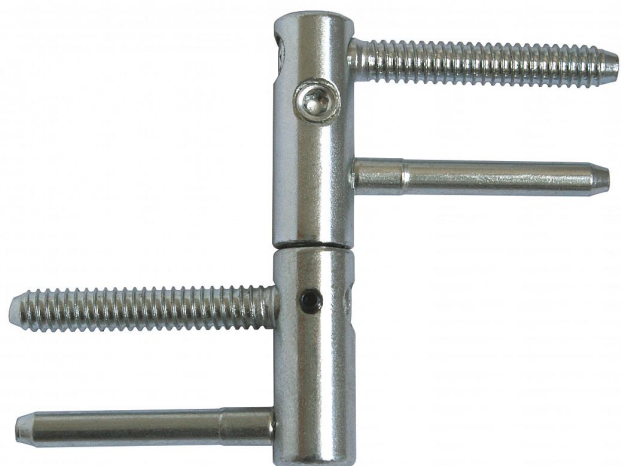

# Závěs dveřní EXPERT BZ 15 modrý zinek 967800530

» ZÁVĚSY, PANTY » DVEŘNÍ » Seřiditelné

## Popis

Průměr pantu (vnější) 15 mm

Únosnost / ks (v kg) 40.00

Typ závěsu Kompletní závěs

Typ dveří Interiérové

Orientace dveří nebo okna Pro pravé i levé dveře (zárubeň)

Materiál dveřního křídla Dřevo

Provedení dveří S polodrážkou

Typ zárubně Dřevo masiv

Ukončení výrobku Bez ozdoby

Požární odolnost ne

Uchycení závěsu K zašroubování

Průměr závitu svorníku(ů) Speciální závit do dřeva  $\varnothing$  8

Délka svorníku(ů) 49 mm

Výška čepu 19,5 mm

Český výrobek Ano

Dodavatelské číslo 96785530

EAN 8590867020980

Kód produktu 05032-0640

Balení 25 ks

Kompletní závěs řady EXPERT umožňující seřízení dveřního křídla ve třech směrech. Je opatřen bezpečnostním zajištěním proti vyšroubování. Je možno jej doplnit ozdobným návlekm.