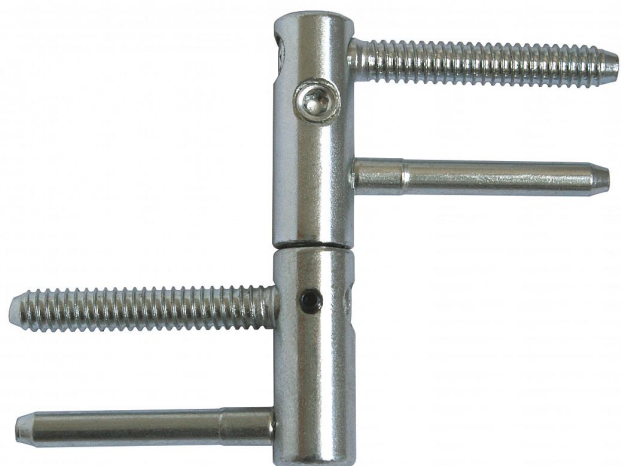

Závěs dveřní EXPERT BZ 15 modrý zinek 967800530

» ZÁVĚSY, PANTY » DVEŘNÍ » Seřiditelné

Popis

Průměr pantu (vnější) 15 mm

Únosnost / ks (v kg) 40.00

Typ závěsu Kompletní závěs

Typ dveří Interiérové

Orientace dveří nebo okna Pro pravé i levé dveře (zárubeň)

Materiál dveřního křídla Dřevo

Provedení dveří S polodrážkou

Typ zárubně Dřevo masiv

Ukončení výrobku Bez ozdoby

Požární odolnost ne

Uchycení závěsu K zašroubování

Průměr závitu svorníku(ů) Speciální závit do dřeva \varnothing 8

Délka svorníku(ů) 49 mm

Výška čepu 19,5 mm

Český výrobek Ano

Dodavatelské číslo 96785530

EAN 8590867020980

Kód produktu 05032-0640

Balení 25 ks

Kompletní závěs řady EXPERT umožňující seřízení dveřního křídla ve třech směrech. Je opatřen bezpečnostním zajištěním proti vyšroubování. Je možno jej doplnit ozdobným návlekm.