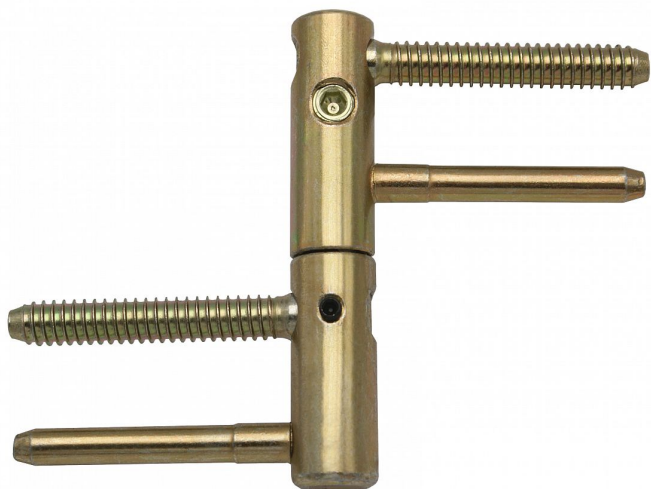

# Závěs dveřní EXPERT BZ 15 žlutý zinek 967800510

» ZÁVĚSY, PANTY » DVEŘNÍ » Seřiditelné

## Popis

Průměr pantu (vnější) 15 mm Únosnost / ks (v kg) 40.00  
Typ závěsu Kompletní závěs Typ dveří Interiérové  
Orientace dveří nebo okna Pro pravé i levé dveře  
(zárubeň) Materiál dveřního křídla Dřevo Provedení dveří  
S polodrážkou Typ zárubně Dřevo masiv Ukončení  
výrobku Bez ozdoby Požární odolnost ne Uchycení  
závěsu K zašroubování Průměr závitu svorníku(ů)  
Speciální závit do dřeva  $\varnothing$  8 Délka svorníku(ů) 49 mm  
Výška čepu 19,5 mm Český výrobek Ano

Dodavatelské číslo	96785510
EAN	8590867020973
Kód produktu	05032-0641
Balení	25 Ks

Kompletní závěs řady EXPERT umožňující seřízení dveřního křídla ve třech směrech. Je opatřen bezpečnostním zajištěním proti vyšroubování. Je možno jej doplnit ozdobným návlekm.