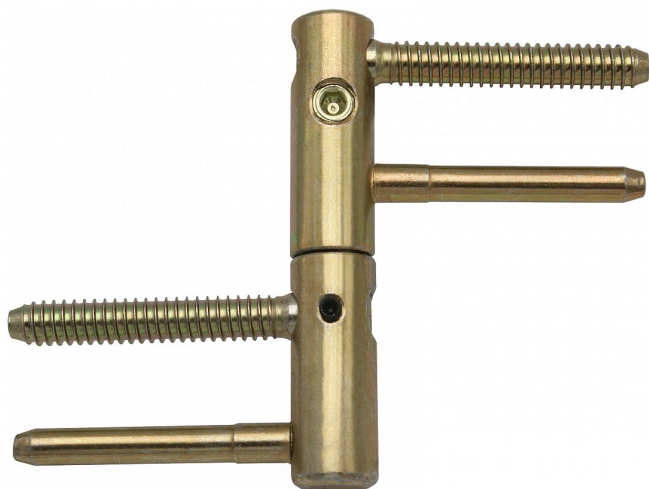

# Závěs dveřní EXPERT BZ 15 žlutý zinek 967800510

» ZÁVĚSY, PANTY » DVEŘNÍ » Seřiditelné

## Popis

Průměr pantu (vnější) 15 mm

Únosnost / ks (v kg) 40.00

Typ závěsu Kompletní závěs

Typ dveří Interiérové

Orientace dveří nebo okna Pro pravé i levé dveře (zárubeň)

Materiál dveřního křídla Dřevo

Provedení dveří S polodrážkou

Typ zárubně Dřevo masiv

Ukončení výrobku Bez ozdoby

Požární odolnost ne

Uchycení závěsu K zašroubování

Průměr závitu svorníku(ů) Speciální závit do dřeva  $\varnothing$  8

Délka svorníku(ů) 49 mm

Výška čepu 19,5 mm

Český výrobek Ano

Dodavatelské číslo	96785510
EAN	8590867020973
Kód produktu	05032-0641
Balení	25 ks

Kompletní závěs řady EXPERT umožňující seřízení dveřního křídla ve třech směrech. Je opatřen bezpečnostním zajištěním proti vyšroubování. Je možno jej doplnit ozdobným návlekm.