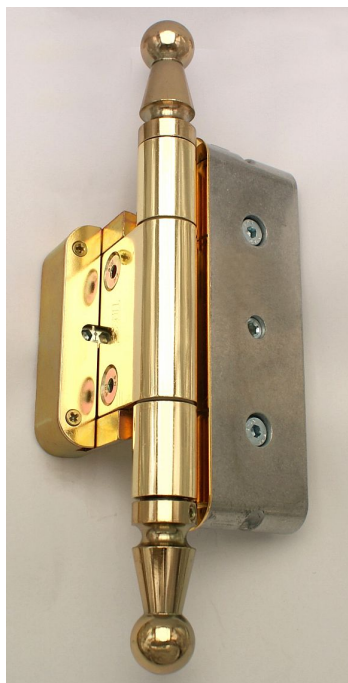

Závěs dveřní GEMMA 55 20/18 LOMENY UR01 S3 POMOSAZ 55852890

» ZÁVĚSY, PANTY » DVEŘNÍ » Seřiditelné

Popis

Katalogové číslo 5573 Průměr pantu (vnější) 20 mm
Únosnost / ks (v kg) 56.00 Typ závěsu Kompletní
závěs Typ dveří Vchodové Orientace dveří nebo
okna Pro pravé i levé dveře (zárubeň) Materiál
dveřního křídla Dřevo Provedení dveří S polodrážkou
Typ zárubně Dřevo masiv Ukončení výrobku
Ozdob.pěšec (UR01) Materiál výrobku (převažující)
Slitina ZAMAK a ocel Požární odolnost ne Uchycení
závěsu Speciální Český výrobek Ano

Dodavatelské číslo	55852890
Kód produktu	05032-0931
Balení	1 Ks

Elegantní závěs s ozdobným ukončením čepu zvláště vhodný pro historické a stylové objekty. Je určen pro vchodové dveře s polodrážkou 15 - 18 mm, ideální pro profil EURO 68. (pro dveřní profil - zakování dveřní frézou) Závěs je seřiditelný ve třech směrech, vysoce kvalitní (byl testován na 1 milion cyklů). Je vyroben v bezpečnostním provedení proti vysazení dveří - čep je zajištěn zajišťovacím šroubem.

Sada obsahuje 3 závěsy (2x "H", 1x "V" cena je uvedena za 1 sadu). V případě dveří vyšších než 2000 mm nebo širších než 1000 mm doporučujeme přidat 4. závěs ("V"), který je dodáván i samostatně. (viz ceník 3D výše).