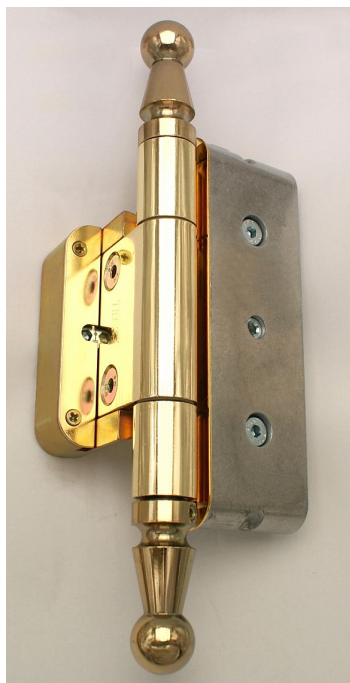

Závěs dveřní GEMMA 55 20/18 LOMENY UR01 S3 POMOSAZ 55852890

» ZÁVĚSY, PANTY » DVEŘNÍ » Seřiditelné

Popis

Katalogové číslo 5573 Průměr pantu (vnější) 20 mm
Únosnost / ks (v kg) 56.00 Typ závěsu Kompletní
závěs Typ dveří Vchodové Orientace dveří nebo
okna Pro pravé i levé dveře (zárubeň) Materiál
dveřního křídla Dřevo Provedení dveří S polodrážkou
Typ zárubně Dřevo masiv Ukončení výrobku
Ozdob.pěšec (UR01) Materiál výrobku (převažující)
Slitina ZAMAK a ocel Požární odolnost ne Uchycení
závěsu Speciální Český výrobek Ano

Dodavatelské číslo	55852890
Kód produktu	05032-0931
Balení	1 Ks

Elegantní závěs s ozdobným ukončením čepu zvláště vhodný pro historické a stylové objekty. Je určen pro vchodové dveře s polodrážkou 15 - 18 mm, ideální pro profil EURO 68. (pro dveřní profil - zakování dveřní frézou) Závěs je seřiditelný ve třech směrech, vysoce kvalitní (byl testován na 1 milion cyklů). Je vyroben v bezpečnostním provedení proti vysazení dveří - čep je zajištěn zajišťovacím šroubem.

Sada obsahuje 3 závěsy (2x "H", 1x "V" cena je uvedena za 1 sadu). V případě dveří vyšších než 2000 mm nebo širších než 1000 mm doporučujeme přidat 4. závěs ("V"), který je dodáván i samostatně. (viz ceník 3D výše).