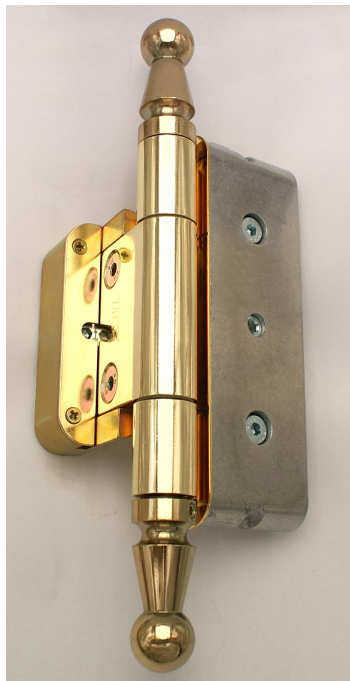

Závěs dveřní GEMMA 55 20/18 LOMENY UR01 S3 POMOSAZ 55852890

» ZÁVĚSY, PANTY » DVEŘNÍ » Seřiditelné

Popis

Katalogové číslo 5573 Průměr pantu (vnější) 20 mm
Únosnost / ks (v kg) 56.00 Typ závěsu Kompletní
závěs Typ dveří Vchodové Orientace dveří nebo
okna Pro pravé i levé dveře (zárubeň) Materiál
dveřního křídla Dřevo Provedení dveří S polodrážkou
Typ zárubně Dřevo masiv Ukončení výrobku
Ozdob.pěšec (UR01) Materiál výrobku (převažující)
Slitina ZAMAK a ocel Požární odolnost ne Uchycení
závěsu Speciální Český výrobek Ano

Dodavatelské číslo	55852890
Kód produktu	05032-0931
Balení	1 Ks

Elegantní závěs s ozdobným ukončením čepu zvláště vhodný pro historické a stylové objekty. Je určen pro vchodové dveře s polodrážkou 15 - 18 mm, ideální pro profil EURO 68. (pro dveřní profil - zakování dveřní frézou) Závěs je seřiditelný ve třech směrech, vysoce kvalitní (byl testován na 1 milion cyklů). Je vyroben v bezpečnostním provedení proti vysazení dveří - čep je zajištěn zajišťovacím šroubem.

Sada obsahuje 3 závěsy (2x "H", 1x "V" cena je uvedena za 1 sadu). V případě dveří vyšších než 2000 mm nebo širších než 1000 mm doporučujeme přidat 4. závěs ("V"), který je dodáván i samostatně. (viz ceník 3D výše).