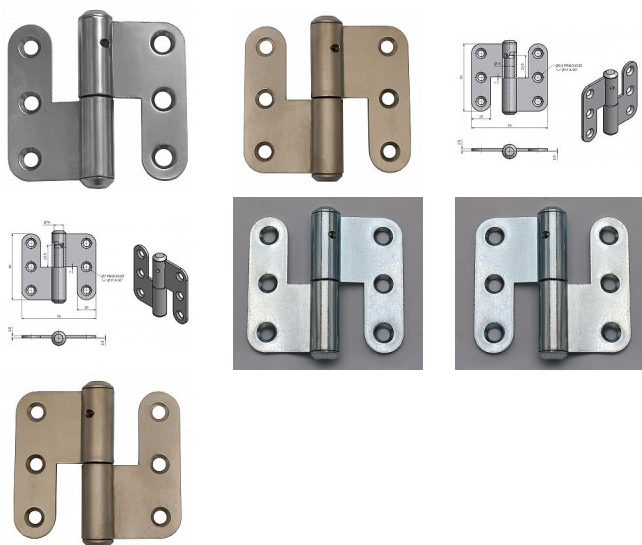

Závěs dveřní rovný 70

» ZÁVĚSY, PANTY » DVEŘNÍ » Zadlabací

Kód produktu

MP05030-3370

Použití: K otočnému spojení dveří bez polodrážky se zárubní. Přišroubování se provádí po povrchové úpravě. Ve vrchním dílu závěsu je mazací otvor.

Dostupnost sklad SEZAM :

u dodavatele

Dostupné sklad dodavatele:

momentálně nedostupné

Popis

Vlastnosti: Únosnost pro jeden závěs [kg]: 20
Dle dveřního křídla: Interiérové
Dle provedení dveří: Bez polodrážky
Dle typu dveří: Dřevěné
Typ zárubně: Dřevo masiv
Uchycení: K přišroubování
Podle použití: Spojovací
Požární odolnost: ne
Vzhled závěsu: Klasický tvar
Typ závěsu: Kompletní závěs
Výška čepu: 23,5 mm
nutno určit levý x pravý závěs
PRO PRAVE DVEŘE - PRAVY PANT,
POZOR - PRO PRAVE dveře je spodní díl s čepem směřován vlevo, viz obárzky