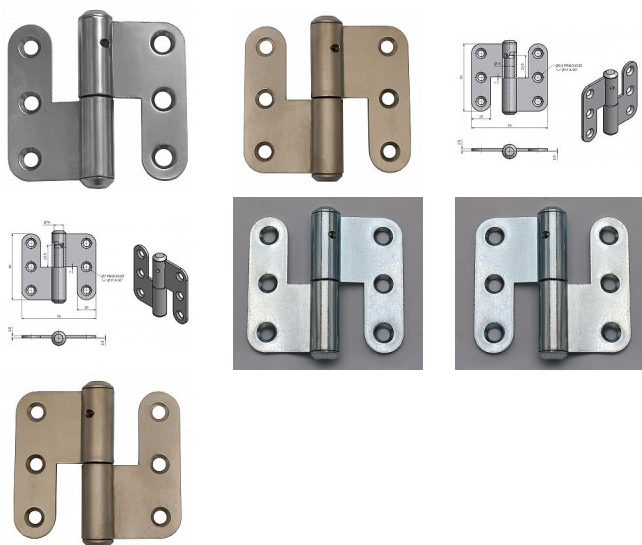

# Závěs dveřní rovný 70

» ZÁVĚSY, PANTY » DVEŘNÍ » Zadlabací

Kód produktu

MP05030-3370

Použití: K otočnému spojení dveří bez polodrážky se zárubní. Přišroubování se provádí po povrchové úpravě. Ve vrchním dílu závěsu je mazací otvor.

## Popis

Vlastnosti: Únosnost pro jeden závěs [kg]: 20  
Dle dveřního křídla: Interiérové  
Dle provedení dveří: Bez polodrážky  
Dle typu dveří: Dřevěné  
Typ zárubně: Dřevo masiv  
Uchycení: K přišroubování  
Podle použití: Spojovací  
Požární odolnost: ne  
Vzhled závěsu: Klasický tvar  
Typ závěsu: Kompletní závěs  
Výška čepu: 23,5 mm  
nutno určit levý x pravý závěs  
PRO PRAVE DVEŘE - PRAVY PANT,  
POZOR - PRO PRAVE dveře je spodní díl s čepem směřován vlevo, viz obárzky