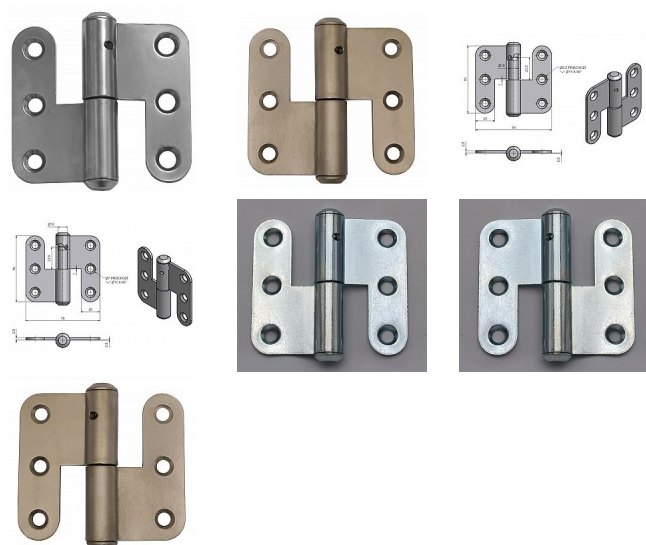

Závěs dveřní rovný 70

» ZÁVĚSY, PANTY » DVEŘNÍ » Zadlabací

Kód produktu

MP05030-3370

Balení

0 ks

Použití: K otočnému spojení dveří bez polodrážky se zárubní. Přišroubování se provádí po povrchové úpravě. Ve vrchním dílu závěsu je mazací otvor.

Dostupnost na hlavním skladě:

skladem u dodavatele

Závěs dveřní rovný 70

» ZÁVĚSY, PANTY » DVEŘNÍ » Zadlabací

Popis

Vlastnosti:

Únosnost pro jeden závěs [kg]: 20

Dle dveřního křídla: Interiérové

Dle provedení dveří: Bez polodrážky

Dle typu dveří: Dřevěné

Typ zárubně: Dřevo masiv

Uchycení: K přišroubování

Podle použití: Spojovací

Požární odolnost: ne

Vzhled závěsu: Klasický tvar

Typ závěsu: Kompletní závěs

Výška čepu: 23,5 mm

nutno určit levý x pravý závěs

PRO PRAVE DVEŘE - PRAVY PANT,

POZOR - PRO PRAVE dveře je spodní díl s čepem
směřován vlevo, viz obárzky