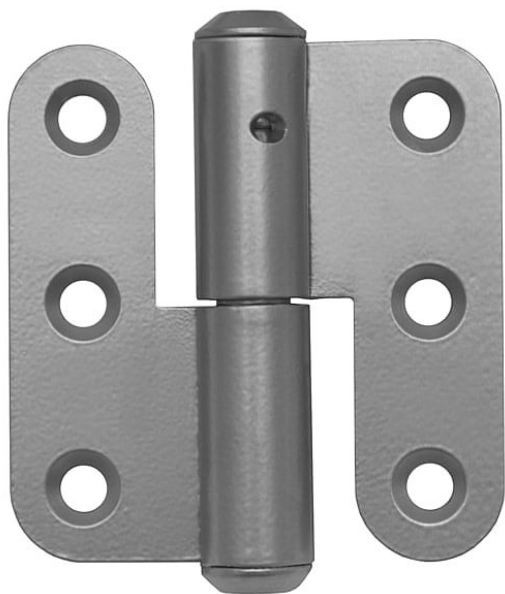

Závěs dveřní rovný 70x66

» ZÁVĚSY, PANTY » DVEŘNÍ » Zadlabací

Kód produktu

MP05030-3420

Balení

0 ks

K otočnému spojení dveří bez polodrážky se zárubní. Přišroubování se provádí po povrchové úpravě. Ve vrchním dílu závěsu je mazací otvor.

Dostupnost na hlavním skladě:

skladem u dodavatele

Popis

Průměr pantu (vnější) 15 mm

Únosnost / ks (v kg) 25.00

Typ závěsu Kompletní závěs

Typ dveří Interiérové , Sanitární příčky

Orientace dveří nebo okna Pro pravé dveře (zárubeň)

Materiál dveřního křídla Dřevo

Provedení dveří Bez polodrážky

Typ zárubně Dřevo masiv

Ukončení výrobku Bez ozdoby

Materiál výrobku (převažující) Ocel

Požární odolnost ne

Uchycení závěsu K přišroubování

Výška čepu 23,5 mm