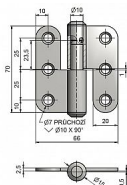

Závěs dveřní rovný 70x66

» ZÁVĚSY, PANTY » DVEŘNÍ » Zadlabací

Kód produktu

MP05030-3420

Balení

0 ks

K otočnému spojení dveří bez polodrážky se zárubní. Přišroubování se provádí po povrchové úpravě. Ve vrchním dílu závěsu je mazací otvor.

Dostupnost na hlavním skladě:

skladem u dodavatele

Popis

Průměr pantu (vnější) 15 mm

Únosnost / ks (v kg) 25.00

Typ závěsu Kompletní závěs

Typ dveří Interiérové , Sanitární příčky

Orientace dveří nebo okna Pro pravé dveře (zárubeň)

Materiál dveřního křídla Dřevo

Provedení dveří Bez polodrážky

Typ zárubně Dřevo masiv

Ukončení výrobku Bez ozdoby

Materiál výrobku (převažující) Ocel

Požární odolnost ne

Uchycení závěsu K přišroubování

Výška čepu 23,5 mm