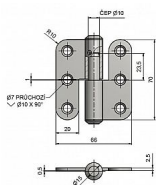

Závěs dveřní rovný 70x66

» ZÁVĚSY, PANTY » DVEŘNÍ » Zadlabací

Kód produktu

MP05030-3420

Balení

0 ks

K otočnému spojení dveří bez polodrážky se zárubní. Přišroubování se provádí po povrchové úpravě. Ve vrchním dílu závěsu je mazací otvor.

Dostupnost na hlavním skladě:

skladem u dodavatele

Popis

Průměr pantu (vnější) 15 mm

Únosnost / ks (v kg) 25.00

Typ závěsu Kompletní závěs

Typ dveří Interiérové , Sanitární příčky

Orientace dveří nebo okna Pro pravé dveře (zárubeň)

Materiál dveřního křídla Dřevo

Provedení dveří Bez polodrážky

Typ zárubně Dřevo masiv

Ukončení výrobku Bez ozdoby

Materiál výrobku (převažující) Ocel

Požární odolnost ne

Uchycení závěsu K přišroubování

Výška čepu 23,5 mm

K přišroub.doporučujeme Vrutky \varnothing 4,5 mm minimální

délky 40 mm

Český výrobek Ano