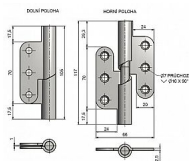

# Závěs dveřní samozavírací nerez P 99G24605

» ZÁVĚSY, PANTY » DVEŘNÍ » Zadlabací

Dodavatelské číslo	99G24605
Kód produktu	05030-0900
Balení	15 Ks

Průměr pantu (vnější) 15 mm  
Únosnost / ks (v kg) 20.00  
Typ závěsu Kompletní závěs  
Typ dveří Interiérové  
Orientace dveří nebo okna Pro pravé dveře (zárubeň)  
Materiál dveřního křídla Dřevo , Kov  
Provedení dveří Bez polodrážky  
Typ zárubně Dřevo masiv , Kov  
Ukončení výrobku Rovné (UR24)  
Materiál výrobku (převažující) Nerez  
Požární odolnost ne  
Uchycení závěsu K přišroubování  
K přišroub.doporučujeme Vrutky  $\varnothing$  4,5 mm minimální délky 40 mm  
Český výrobek Ano