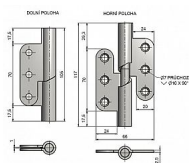

Závěs dveřní samozavírací nerez P 99G24605

» ZÁVĚSY, PANTY » DVEŘNÍ » Zadlabací

Dodavatelské číslo	99G24605
Kód produktu	05030-0900
Balení	15 Ks

Průměr pantu (vnější) 15 mm
Únosnost / ks (v kg) 20.00
Typ závěsu Kompletní závěs
Typ dveří Interiérové
Orientace dveří nebo okna Pro pravé dveře (zárubeň)
Materiál dveřního křídla Dřevo , Kov
Provedení dveří Bez polodrážky
Typ zárubně Dřevo masiv , Kov
Ukončení výrobku Rovné (UR24)
Materiál výrobku (převažující) Nerez
Požární odolnost ne
Uchycení závěsu K přišroubování
K přišroub.doporučujeme Vrutky \varnothing 4,5 mm minimální délky 40 mm
Český výrobek Ano