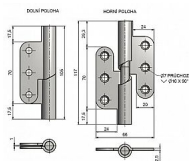

Závěs dveřní samozavírací nerez P 99G24605

» ZÁVĚSY, PANTY » DVEŘNÍ » Zadlabací

Dodavatelské číslo	99G24605
Kód produktu	05030-0900
Balení	15 Ks

Průměr pantu (vnější) 15 mm
Únosnost / ks (v kg) 20.00
Typ závěsu Kompletní závěs
Typ dveří Interiérové
Orientace dveří nebo okna Pro pravé dveře (zárubeň)
Materiál dveřního křídla Dřevo , Kov
Provedení dveří Bez polodrážky
Typ zárubně Dřevo masiv , Kov
Ukončení výrobku Rovné (UR24)
Materiál výrobku (převažující) Nerez
Požární odolnost ne
Uchycení závěsu K přišroubování
K přišroub.doporučujeme Vrutky \varnothing 4,5 mm minimální délky 40 mm
Český výrobek Ano