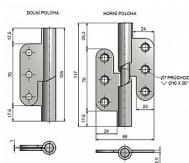

Závěs dveřní samozavírací nerez P 99G24605

» ZÁVĚSY, PANTY » DVEŘNÍ » Zadlabací

Dodavatelské číslo	99G24605
Kód produktu	05030-0900
Balení	15 ks

Dostupnost na hlavním skladě: skladem u dodavatele

Popis

Průměr pantu (vnější) 15 mm

Únosnost / ks (v kg) 20.00

Typ závěsu Kompletní závěs

Typ dveří Interiérové

Orientace dveří nebo okna Pro pravé dveře
(zárubeň)

Materiál dveřního křídla Dřevo , Kov

Provedení dveří Bez polodrážky

Typ zárubně Dřevo masiv , Kov

Ukončení výrobku Rovné (UR24)

Materiál výrobku (převažující) Nerez

Požární odolnost ne

Uchycení závěsu K přišroubování

K přišroub.doporučujeme Vruty \varnothing 4,5 mm minimální
délky 40 mm

Český výrobek Ano