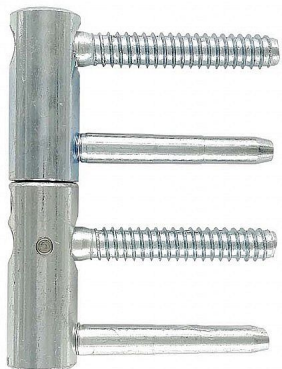

Závěs dveřní seřiditelný 16x80

» ZÁVĚSY, PANTY » DVEŘNÍ » Seřiditelné

Kód produktu

MP03610-1325

Balení

0 ks

Dostupnost na hlavním skladě:

skladem u dodavatele