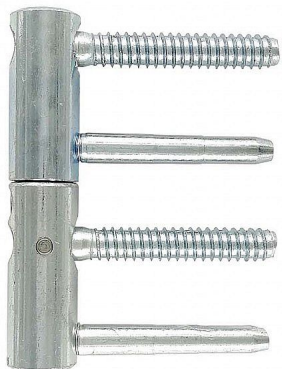

Závěs dveřní seřiditelný 16x80

» ZÁVĚSY, PANTY » DVEŘNÍ » Seřiditelné

Kód produktu

MP03610-1325

dveřní seřiditelný pant

Dostupnost sklad SEZAM :
Dostupné sklad dodavatele:

u dodavatele
momentálně nedostupné