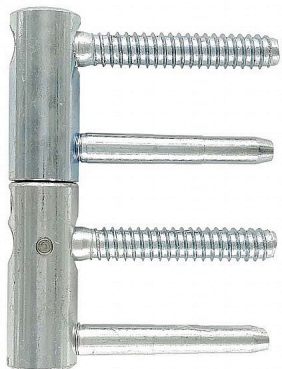

# Závěs dveřní seřiditelný 16x80

» ZÁVĚSY, PANTY » DVEŘNÍ » Seřiditelné

Kód produktu

MP03610-1325

Balení

0 ks

Dostupnost na hlavním skladě:

skladem u dodavatele