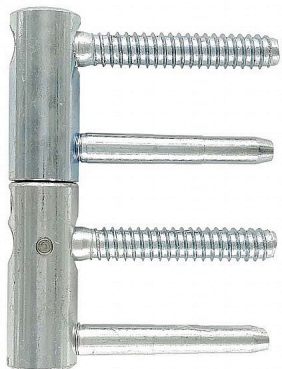

Závěs dveřní seřiditelný 16x80

» ZÁVĚSY, PANTY » DVEŘNÍ » Seřiditelné

Kód produktu

MP03610-1325

dveřní seřiditelný pant

Dostupnost sklad SEZAM :

u dodavatele

Dostupné sklad dodavatele: