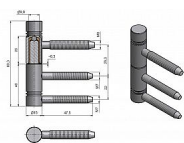

Závěs dveřní SONET II niki-satén 9108

» ZÁVĚSY, PANTY » DVEŘNÍ » Šroubovací

Dodavatelské číslo	91088D00
Kód produktu	05030-7040
Balení	100 Ks

Komplet závěsu pro otočné spojení dřevěných dveří s dřevěnou obložkovou zárubní (do vložky 22/7 DZ). Pouzdro z plastické hmoty na čepu a kulička zajišťují snadné otáčení závěsu.

Dostupnost sklad SEZAM : u dodavatele
Dostupné sklad dodavatele: sklad dodavatele

Popis

Katalogové číslo 9108 Průměr pantu (vnější) 15 mm
Únosnost / ks (v kg) 20.00 Typ závěsu Kompletní
závěs Typ dveří Interiérové Orientace dveří nebo
okna Pro pravé i levé dveře (zárubeň) Materiál
dveřního křídla Dřevo Provedení dveří S polodrážkou
Typ zárubně Dřevěná obložka Ukončení výrobku
Rovné (UR24) Materiál výrobku (převažující) Ocel
Požární odolnost ne Uchycení vrchního dílu K
zašroubování Uchycení spodního dílu Do upínacího
elementu Průměr závitu svorníku(ů) M7 a M8 Výška
čepu 25,8 mm Český výrobek Ano