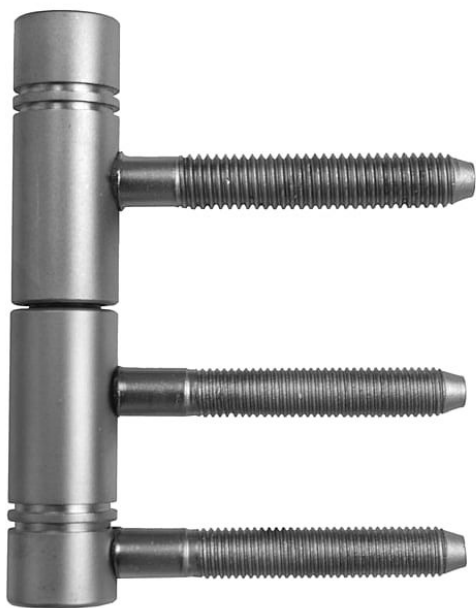

Závěs dveřní SONET II niki-satén 9108

» ZÁVĚSY, PANTY » DVEŘNÍ » Šroubovací

Dodavatelské číslo	91088D00
Kód produktu	05030-7040
Balení	100 Ks

Komplet závěsu pro otočné spojení dřevěných dveří s dřevěnou obložkovou zárubní (do vložky 22/7 DZ). Pouzdro z plastické hmoty na čepu a kulička zajišťují snadné otáčení závěsu.

Dostupnost sklad SEZAM : u dodavatele
Dostupné sklad dodavatele: sklad dodavatele

Popis

Katalogové číslo 9108 Průměr pantu (vnější) 15 mm
Únosnost / ks (v kg) 20.00 Typ závěsu Kompletní
závěs Typ dveří Interiérové Orientace dveří nebo
okna Pro pravé i levé dveře (zárubeň) Materiál
dveřního křídla Dřevo Provedení dveří S polodrážkou
Typ zárubně Dřevěná obložka Ukončení výrobku
Rovné (UR24) Materiál výrobku (převažující) Ocel
Požární odolnost ne Uchycení vrchního dílu K
zašroubování Uchycení spodního dílu Do upínacího
elementu Průměr závitu svorníku(ů) M7 a M8 Výška
čepu 25,8 mm Český výrobek Ano

Parametry

Barva	Satén niki, stříbrná
-------	----------------------