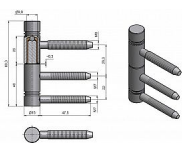

# Závěs dveřní SONET II niki-satén 9108

» ZÁVĚSY, PANTY » DVEŘNÍ » Šroubovací

Dodavatelské číslo	91088D00
Kód produktu	05030-7040
Balení	100 ks

Komplet závěsu pro otočné spojení dřevěných dveří s dřevěnou obložkovou zárubní (do vložky 22/7 DZ). Pouzdro z plastické hmoty na čepu a kulička zajišťují snadné otáčení závěsu.

## Popis

Katalogové číslo 9108

Průměr pantu (vnější) 15 mm

Únosnost / ks (v kg) 20.00

Typ závěsu Kompletní závěs

Typ dveří Interiérové

Orientace dveří nebo okna Pro pravé i levé dveře (zárubeň)

Materiál dveřního křídla Dřevo

Provedení dveří S polodrážkou

Typ zárubně Dřevěná obložka

Ukončení výrobku Rovné (UR24)

Materiál výrobku (převažující) Ocel

Požární odolnost ne

Uchycení vrchního dílu K zašroubování

Uchycení spodního dílu Do upínacího elementu

Průměr závitu svorníku(ů) M7 a M8

Výška čepu 25,8 mm

Český výrobek Ano