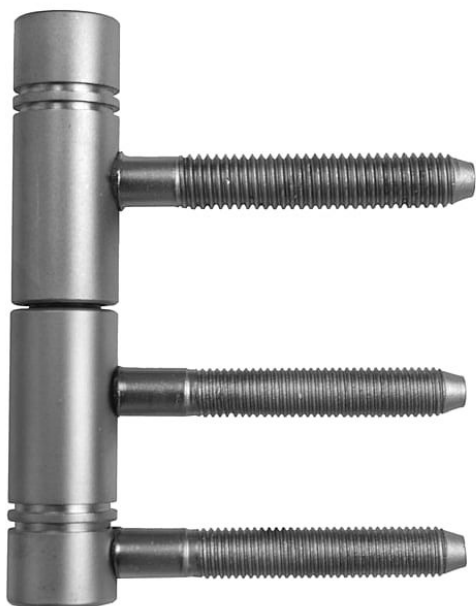

# Závěs dveřní SONET II niki-satén 9108

» ZÁVĚSY, PANTY » DVEŘNÍ » Šroubovací

Dodavatelské číslo	91088D00
Kód produktu	05030-7040
Balení	100 ks

Komplet závěsu pro otočné spojení dřevěných dveří s dřevěnou obložkovou zárubní (do vložky 22/7 DZ). Pouzdro z plastické hmoty na čepu a kulička zajišťují snadné otáčení závěsu.

## Popis

Katalogové číslo 9108

Průměr pantu (vnější) 15 mm

Únosnost / ks (v kg) 20.00

Typ závěsu Kompletní závěs

Typ dveří Interiérové

Orientace dveří nebo okna Pro pravé i levé dveře (zárubeň)

Materiál dveřního křídla Dřevo

Provedení dveří S polodrážkou

Typ zárubně Dřevěná obložka

Ukončení výrobku Rovné (UR24)

Materiál výrobku (převažující) Ocel

Požární odolnost ne

Uchycení vrchního dílu K zašroubování

Uchycení spodního dílu Do upínacího elementu

Průměr závitu svorníku(ů) M7 a M8

Výška čepu 25,8 mm

Český výrobek Ano