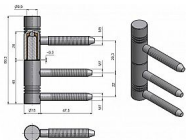

# Závěs dveřní SONET III INOX 9109 2000

» ZÁVĚSY, PANTY » DVEŘNÍ » Šroubovací

Dodavatelské číslo	91092000
Kód produktu	05030-7030
Balení	100 ks

Komplet závěsu pro otočné spojení dřevěných dveří s dřevěnou obložkovou zárubní (do vložky 22/7 DZ). Pouzdro z plastické hmoty na čepu a kulička zajišťují snadné otáčení závěsu.

## Popis

Průměr pantu (vnější) 15 mm

Únosnost / ks (v kg) 20.00

Typ závěsu Kompletní závěs

Typ dveří Interiérové

Orientace dveří nebo okna Pro pravé i levé dveře (zárubeň)

Materiál dveřního křídla Dřevo

Provedení dveří S polodrážkou

Typ zárubně Dřevěná obložka

Ukončení výrobku Rovné (UR24)

Materiál výrobku (převažující) Nerez

Požární odolnost ne

Uchycení vrchního dílu K zašroubování

Uchycení spodního dílu Do upínacího elementu

Průměr závitu svorníku(ů) M7 a M8

Výška čepu 25,8 mm

Český výrobek Ano