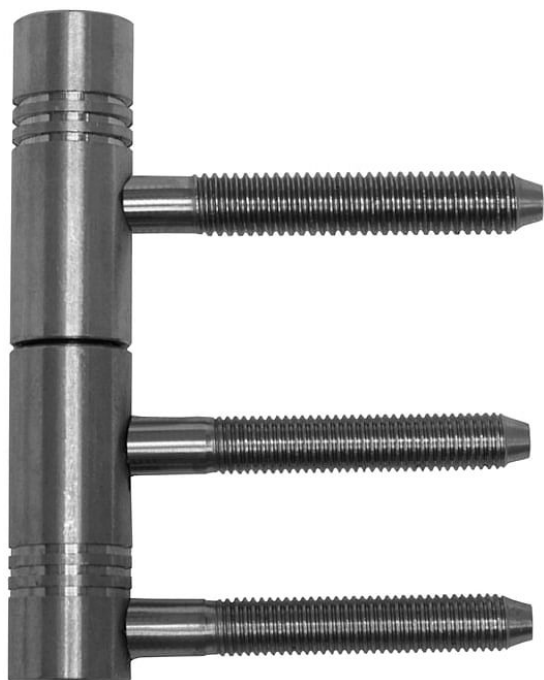

Závěs dveřní SONET III INOX 9109 2000

» ZÁVĚSY, PANTY » DVEŘNÍ » Šroubovací

Dodavatelské číslo	91092000
Kód produktu	05030-7030
Balení	100 Ks

Komplet závěsu pro otočné spojení dřevěných dveří s dřevěnou obložkovou zárubní (do vložky 22/7 DZ). Pouzdro z plastické hmoty na čepu a kulička zajišťují snadné otáčení závěsu.

Dostupnost sklad SEZAM : u dodavatele
Dostupné sklad dodavatele: sklad dodavatele

Popis

Průměr pantu (vnější) 15 mm Únosnost / ks (v kg) 20.00 Typ závěsu Kompletní závěs Typ dveří Interiérové Orientace dveří nebo okna Pro pravé i levé dveře (zárubeň) Materiál dveřního křídla Dřevo Provedení dveří S polodrážkou Typ zárubně Dřevěná obložka Ukončení výrobku Rovné (UR24) Materiál výrobku (převažující) Nerez Požární odolnost ne Uchycení vrchního dílu K zašroubování Uchycení spodního dílu Do upínacího elementu Průměr závitu svorníku(ů) M7 a M8 Výška čepu 25,8 mm Český výrobek Ano