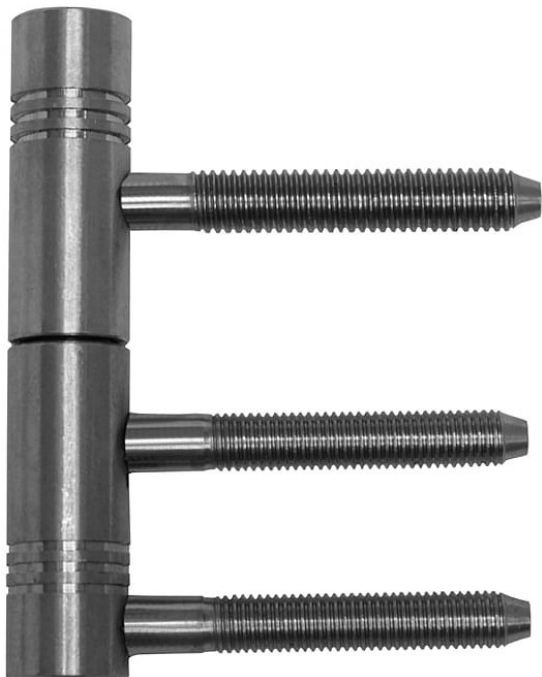

Závěs dveřní SONET III INOX 9109 2000

» ZÁVĚSY, PANTY » DVEŘNÍ » Šroubovací

Dodavatelské číslo	91092000
Kód produktu	05030-7030
Balení	100 Ks

Komplet závěsu pro otočné spojení dřevěných dveří s dřevěnou obložkovou zárubní (do vložky 22/7 DZ). Pouzdro z plastické hmoty na čepu a kulička zajišťují snadné otáčení závěsu.

Dostupnost sklad SEZAM : u dodavatele
Dostupné sklad dodavatele: sklad dodavatele

Popis

Průměr pantu (vnější) 15 mm Únosnost / ks (v kg) 20.00 Typ závěsu Kompletní závěs Typ dveří Interiérové Orientace dveří nebo okna Pro pravé i levé dveře (zárubeň) Materiál dveřního křídla Dřevo Provedení dveří S polodrážkou Typ zárubně Dřevěná obložka Ukončení výrobku Rovné (UR24) Materiál výrobku (převažující) Nerez Požární odolnost ne Uchycení vrchního dílu K zašroubování Uchycení spodního dílu Do upínacího elementu Průměr závitu svorníku(ů) M7 a M8 Výška čepu 25,8 mm Český výrobek Ano