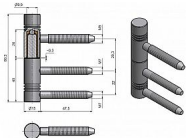

# Závěs dveřní SONET III INOX 9109 2000

» ZÁVĚSY, PANTY » DVEŘNÍ » Šroubovací

Dodavatelské číslo	91092000
Kód produktu	05030-7030
Balení	100 Ks

Komplet závěsu pro otočné spojení dřevěných dveří s dřevěnou obložkovou zárubní (do vložky 22/7 DZ). Pouzdro z plastické hmoty na čepu a kulička zajišťují snadné otáčení závěsu.

## Popis

Průměr pantu (vnější) 15 mm Únosnost / ks (v kg) 20.00 Typ závěsu Kompletní závěs Typ dveří Interiérové Orientace dveří nebo okna Pro pravé i levé dveře (zárubeň) Materiál dveřního křídla Dřevo Provedení dveří S polodrážkou Typ zárubně Dřevěná obložka Ukončení výrobku Rovné (UR24) Materiál výrobku (převažující) Nerez Požární odolnost ne Uchycení vrchního dílu K zašroubování Uchycení spodního dílu Do upínacího elementu Průměr závitů svorníku(ů) M7 a M8 Výška čepu 25,8 mm Český výrobek Ano