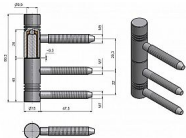

Závěs dveřní SONET III INOX 9109 2000

» ZÁVĚSY, PANTY » DVEŘNÍ » Šroubovací

Dodavatelské číslo	91092000
Kód produktu	05030-7030
Balení	100 Ks

Komplet závěsu pro otočné spojení dřevěných dveří s dřevěnou obložkovou zárubní (do vložky 22/7 DZ). Pouzdro z plastické hmoty na čepu a kulička zajišťují snadné otáčení závěsu.

Dostupnost sklad SEZAM : u dodavatele
Dostupné sklad dodavatele: sklad dodavatele

Popis

Průměr pantu (vnější) 15 mm

Únosnost / ks (v kg) 20.00

Typ závěsu Kompletní závěs

Typ dveří Interiérové

Orientace dveří nebo okna Pro pravé i levé dveře (zárubeň)

Materiál dveřního křídla Dřevo

Provedení dveří S polodrážkou

Typ zárubně Dřevěná obložka

Ukončení výrobku Rovné (UR24)

Materiál výrobku (převažující) Nerez

Požární odolnost ne

Uchycení vrchního dílu K zašroubování

Uchycení spodního dílu Do upínacího elementu

Průměr závitu svorníku(ů) M7 a M8

Výška čepu 25,8 mm

Český výrobek Ano

Parametry

Barva	Bronz, F4 bronz elox
-------	----------------------