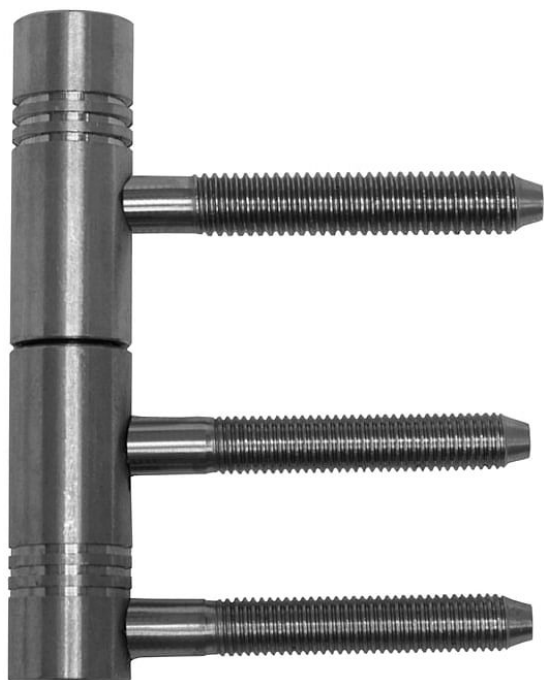

# Závěs dveřní SONET III INOX 9109 2000

» ZÁVĚSY, PANTY » DVEŘNÍ » Šroubovací

Dodavatelské číslo	91092000
Kód produktu	05030-7030
Balení	100 ks

Komplet závěsu pro otočné spojení dřevěných dveří s dřevěnou obložkovou zárubní (do vložky 22/7 DZ). Pouzdro z plastické hmoty na čepu a kulička zajišťují snadné otáčení závěsu.

## Popis

Průměr pantu (vnější) 15 mm

Únosnost / ks (v kg) 20.00

Typ závěsu Kompletní závěs

Typ dveří Interiérové

Orientace dveří nebo okna Pro pravé i levé dveře (zárubeň)

Materiál dveřního křídla Dřevo

Provedení dveří S polodrážkou

Typ zárubně Dřevěná obložka

Ukončení výrobku Rovné (UR24)

Materiál výrobku (převažující) Nerez

Požární odolnost ne

Uchycení vrchního dílu K zašroubování

Uchycení spodního dílu Do upínacího elementu

Průměr závitu svorníku(ů) M7 a M8

Výška čepu 25,8 mm

Český výrobek Ano