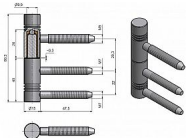

Závěs dveřní SONET III INOX 9109 2000

» ZÁVĚSY, PANTY » DVEŘNÍ » Šroubovací

Dodavatelské číslo	91092000
Kód produktu	05030-7030
Balení	100 Ks

Komplet závěsu pro otočné spojení dřevěných dveří s dřevěnou obložkovou zárubní (do vložky 22/7 DZ). Pouzdro z plastické hmoty na čepu a kulička zajišťují snadné otáčení závěsu.

Dostupnost sklad SEZAM : u dodavatele
Dostupné sklad dodavatele: sklad dodavatele

Popis

Průměr pantu (vnější) 15 mm Únosnost / ks (v kg) 20.00 Typ závěsu Kompletní závěs Typ dveří Interiérové Orientace dveří nebo okna Pro pravé i levé dveře (zárubeň) Materiál dveřního křídla Dřevo Provedení dveří S polodrážkou Typ zárubně Dřevěná obložka Ukončení výrobku Rovné (UR24) Materiál výrobku (převažující) Nerez Požární odolnost ne Uchycení vrchního dílu K zašroubování Uchycení spodního dílu Do upínacího elementu Průměr závitu svorníku(ů) M7 a M8 Výška čepu 25,8 mm Český výrobek Ano