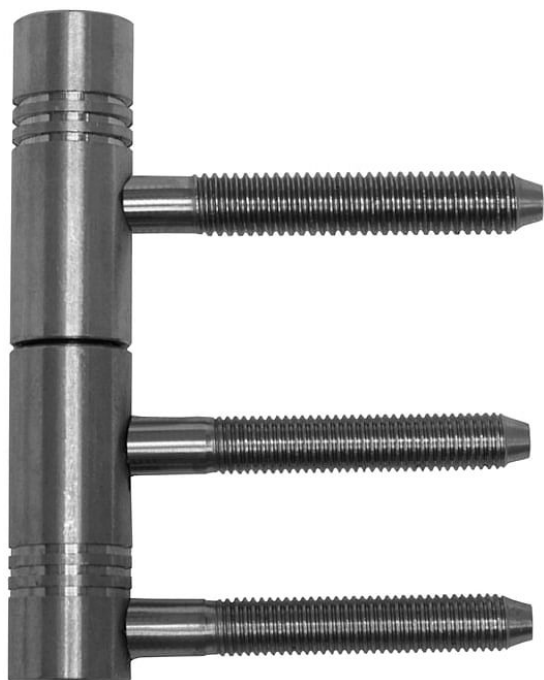

# Závěs dveřní SONET III INOX 9109 2000

» ZÁVĚSY, PANTY » DVEŘNÍ » Šroubovací

Dodavatelské číslo	91092000
Kód produktu	05030-7030
Balení	100 Ks

Komplet závěsu pro otočné spojení dřevěných dveří s dřevěnou obložkovou zárubní (do vložky 22/7 DZ). Pouzdro z plastické hmoty na čepu a kulička zajišťují snadné otáčení závěsu.

## Popis

Průměr pantu (vnější) 15 mm Únosnost / ks (v kg) 20.00 Typ závěsu Kompletní závěs Typ dveří Interiérové Orientace dveří nebo okna Pro pravé i levé dveře (zárubeň) Materiál dveřního křídla Dřevo Provedení dveří S polodrážkou Typ zárubně Dřevěná obložka Ukončení výrobku Rovné (UR24) Materiál výrobku (převažující) Nerez Požární odolnost ne Uchycení vrchního dílu K zašroubování Uchycení spodního dílu Do upínacího elementu Průměr závitů svorníku(ů) M7 a M8 Výška čepu 25,8 mm Český výrobek Ano