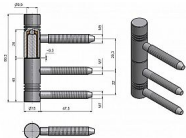

Závěs dveřní SONET III INOX 9109 2000

» ZÁVĚSY, PANTY » DVEŘNÍ » Šroubovací

Dodavatelské číslo	91092000
Kód produktu	05030-7030
Balení	100 ks

Komplet závěsu pro otočné spojení dřevěných dveří s dřevěnou obložkovou zárubní (do vložky 22/7 DZ). Pouzdro z plastické hmoty na čepu a kulička zajišťují snadné otáčení závěsu.

Dostupnost na hlavním skladě: skladem u dodavatele

Popis

Průměr pantu (vnější) 15 mm

Únosnost / ks (v kg) 20.00

Typ závěsu Kompletní závěs

Typ dveří Interiérové

Orientace dveří nebo okna Pro pravé i levé dveře (zárubeň)

Materiál dveřního křídla Dřevo

Provedení dveří S polodrážkou

Typ zárubně Dřevěná obložka

Ukončení výrobku Rovné (UR24)

Materiál výrobku (převažující) Nerez

Požární odolnost ne

Uchycení vrchního dílu K zašroubování

Uchycení spodního dílu Do upínacího elementu

Průměr závitu svorníku(ů) M7 a M8

Výška čepu 25,8 mm

Český výrobek Ano

Parametry

Barva	Bronz, F4 bronz elox
-------	----------------------