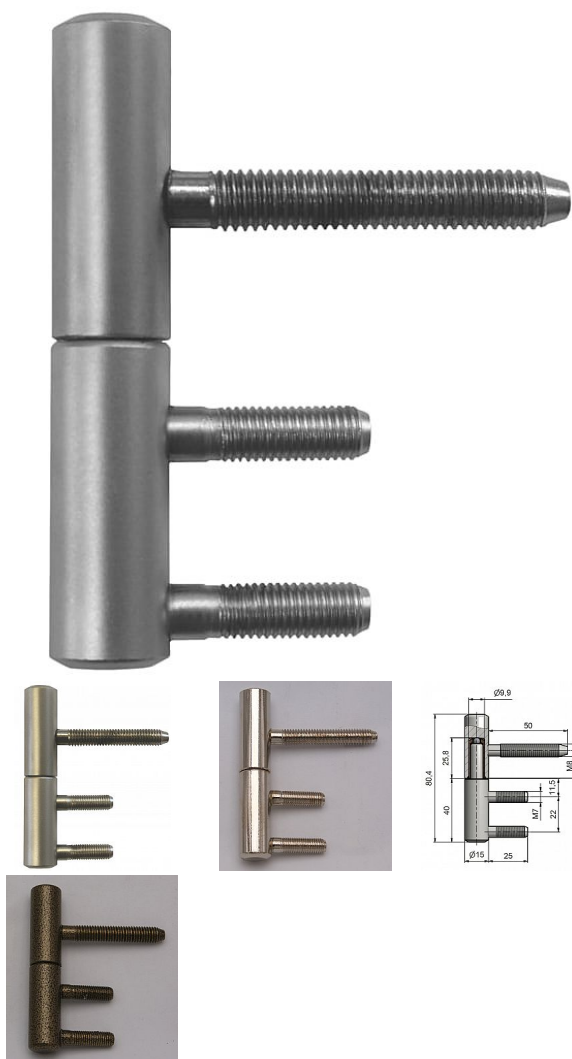

# Závěs dveřní spodní 80/10 M8 22/M7x25 PH 5896

» ZÁVĚSY, PANTY » DVEŘNÍ » Šroubovací

Kód produktu

MP05030-3200

Komplet závěsu pro otočné spojení dřevěných dveří s dřevěnou obložkou kovové zárubně. (Spodní díl závěsu je určen do držáku OKZ 22/7 PH.) Pouzdro z plastické hmoty na čepu a kulička zajišťují snadné otáčení závěsu.

## Popis

Průměr pantu (vnější) 15 mm Únosnost / ks (v kg) 20.00 Typ závěsu Kompletní závěs Typ dveří Interiérové Orientace dveří nebo okna Pro pravé i levé dveře (zárubeň) Materiál dveřního křídla Dřevo Provedení dveří S polodrážkou Typ zárubně Obložka kovové zárubně (OKZ) Ukončení výrobku Bez ozdoby Materiál výrobku (převažující) Ocel Požární odolnost ne Uchycení vrchního dílu K zašroubování Uchycení spodního dílu Do upínacího elementu Průměr závitu svorníku(ů) M7 a M8 Výška čepu 25,8 mm Český výrobek Ano