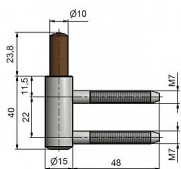

# Závěs dveřní spodní 80/10 SD 22/M7 9733

» ZÁVĚSY, PANTY » DVEŘNÍ » Šroubovací

Kód produktu

MP05030-2870

Spodní díl závěsu do dřevěné obložkové zárubně. Pouzdro z plastické hmoty na čepu a kulička zajišťují snadné otáčení závěsu. Závěs je určen do vložky 22/7.

Průměr pantu (vnější) 15 mm

Únosnost / ks (v kg) 20.00

Typ závěsu Spodní díl (SD)

Orientace dveří nebo okna Pro pravé i levé dveře (zárubeň)

Provedení dveří S polodrážkou

Typ zárubně Dřevěná obložka

Ukončení výrobku Bez ozdoby

Materiál výrobku (převažující) Ocel

Požární odolnost ne

Uchycení závěsu Do upínacího elementu

Průměr závitu svorníku(ů) M7

Délka svorníku(ů) 48 mm

Výška čepu 23,8 mm

Český výrobek Ano

Dostupnost sklad SEZAM :