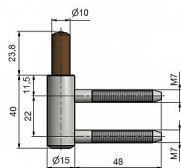

# Závěs dveřní spodní 80/10 SD 22/M7 9733

» ZÁVĚSY, PANTY » DVEŘNÍ » Šroubovací

Kód produktu

MP05030-2870

Balení

0 ks

Dostupnost na hlavním skladě:

skladem u dodavatele

## Popis

Průměr pantu (vnější) 15 mm

Únosnost / ks (v kg) 20.00

Typ závěsu Spodní díl (SD)

Orientace dveří nebo okna Pro pravé i levé dveře (zárubeň)

Provedení dveří S polodrážkou

Typ zárubně Dřevěná obložka

Ukončení výrobku Bez ozdoby

Materiál výrobku (převažující) Ocel

Požární odolnost ne

Uchycení závěsu Do upínacího elementu

Průměr závitu svorníku(ů) M7

Délka svorníku(ů) 48 mm

Výška čepu 23,8 mm

Český výrobek Ano