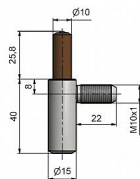

# Závěs dveřní spodní 80/10 SD M10x1/22 9745

» ZÁVĚSY, PANTY » DVEŘNÍ » Šroubovací

Kód produktu

MP05030-3020

Balení

0 ks

Dostupnost na hlavním skladě:

skladem u dodavatele

# Závěs dveřní spodní 80/10 SD M10x1/22 9745

» ZÁVĚSY, PANTY » DVEŘNÍ » Šroubovací

## Popis

Průměr pantu (vnější) 15 mm

Únosnost / ks (v kg) 20.00

Typ závěsu Spodní díl (SD)

Typ dveří Interiérové

Orientace dveří nebo okna Pro pravé i levé dveře  
(zárubeň)

Provedení dveří S polodrážkou

Typ zárubně Kov , Obložka kovové zárubně (OKZ)

Ukončení výrobku Bez ozdoby

Materiál výrobku (převažující) Ocel

Požární odolnost ne

Uchycení závěsu Do upínacího elementu

Průměr závitu svorníku(ů) M10x1

Délka svorníku(ů) 22 mm

Výška čepu 25,8 mm

Český výrobek Ano