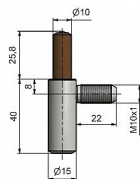

Závěs dveřní spodní 80/10 SD M10x1/22 9745

» ZÁVĚSY, PANTY » DVEŘNÍ » Šroubovací

Kód produktu

MP05030-3020

Spodní díl závěsu 80/10 je určen do ocelové zárubně s vložkou závěsu M10x1 nebo do obložky kovové zárubně (OKZ).

Dostupnost sklad SEZAM :

u dodavatele
na cestě 12,00 ks

Dostupné sklad dodavatele:

momentálně nedostupné

Popis

Průměr pantu (vnější) 15 mm Únosnost / ks (v kg) 20.00 Typ závěsu Spodní díl (SD) Typ dveří Interiérové Orientace dveří nebo okna Pro pravé i levé dveře (zárubeň) Provedení dveří S polodrážkou Typ zárubně Kov , Obložka kovové zárubně (OKZ) Ukončení výrobku Bez ozdoby Materiál výrobku (převažující) Ocel Požární odolnost ne Uchycení závěsu Do upínacího elementu Průměr závitů svorníku(ů) M10x1 Délka svorníku(ů) 22 mm Výška čepu 25,8 mm Český výrobek Ano