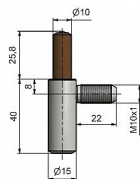

Závěs dveřní spodní 80/10 SD M10x1/22 9745

» ZÁVĚSY, PANTY » DVEŘNÍ » Šroubovací

Kód produktu

MP05030-3020

Balení

0 ks

Dostupnost na hlavním skladě:

skladem u dodavatele

Závěs dveřní spodní 80/10 SD M10x1/22 9745

» ZÁVĚSY, PANTY » DVEŘNÍ » Šroubovací

Popis

Průměr pantu (vnější) 15 mm

Únosnost / ks (v kg) 20.00

Typ závěsu Spodní díl (SD)

Typ dveří Interiérové

Orientace dveří nebo okna Pro pravé i levé dveře
(zárubeň)

Provedení dveří S polodrážkou

Typ zárubně Kov , Obložka kovové zárubně (OKZ)

Ukončení výrobku Bez ozdoby

Materiál výrobku (převažující) Ocel

Požární odolnost ne

Uchycení závěsu Do upínacího elementu

Průměr závitu svorníku(ů) M10x1

Délka svorníku(ů) 22 mm

Výška čepu 25,8 mm

Český výrobek Ano