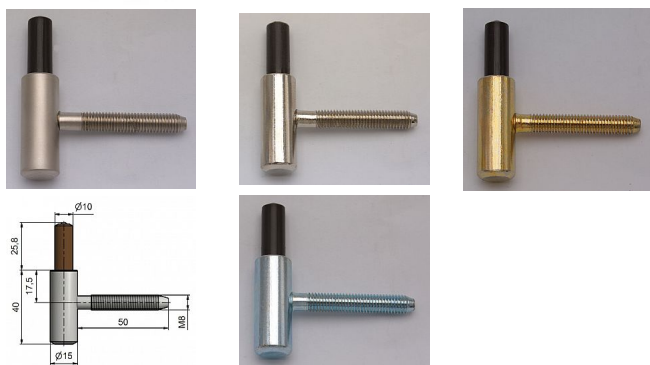

Závěs dveřní spodní 80/10 SD M8x50-17,5 PH 5899

» ZÁVĚSY, PANTY » DVEŘNÍ » Šroubovací

Kód produktu

MP05030-2890

Spodní díl závěsu (pantu) - do dřevěné zárubně. Spolu s vrchním dílem slouží k otočnému spojení dveří a zárubně.

Dostupnost sklad SEZAM :

u dodavatele

Dostupné sklad dodavatele:

momentálně nedostupné

Popis

Průměr pantu (vnější) 15 mm Únosnost / ks (v kg) 20.00

Typ závěsu Spodní díl (SD) Typ dveří Interiérové

Orientace dveří nebo okna Pro pravé i levé dveře

(zárubeň) Provedení dveří S polodrážkou Typ zárubně

Dřevo masiv Ukončení výrobku Bez ozdoby Materiál

výrobku (převažující) Ocel Požární odolnost ne Uchycení

závěsu K zašroubování Průměr závitu svorníku(ů) M8

Délka svorníku(ů) 50 mm Výška čepu 25,8 mm Český

výrobek Ano