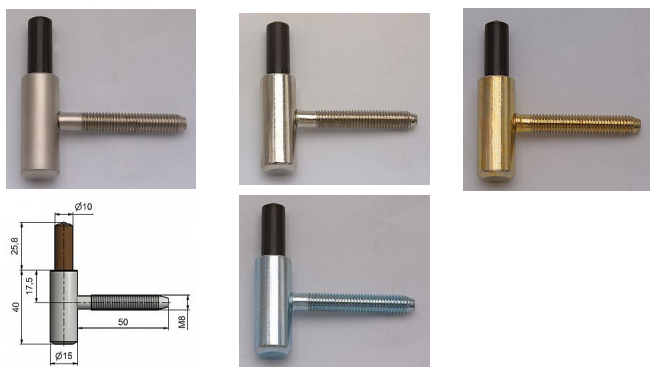

# Závěs dveřní spodní 80/10 SD M8x50-17,5 PH 5899

» ZÁVĚSY, PANTY » DVEŘNÍ » Šroubovací

Kód produktu

MP05030-2890

Spodní díl závěsu ( pantu ) - do dřevěné zárubně. Spolu s vrchním dílem slouží k otočnému spojení dveří a zárubně.

## Popis

Průměr pantu (vnější) 15 mm Únosnost / ks (v kg) 20.00

Typ závěsu Spodní díl (SD) Typ dveří Interiérové

Orientace dveří nebo okna Pro pravé i levé dveře

(zárubeň) Provedení dveří S polodrážkou Typ zárubně

Dřevo masiv Ukončení výrobku Bez ozdoby Materiál

výrobku (převažující) Ocel Požární odolnost ne Uchycení

závěsu K zašroubování Průměr závitu svorníku(ů) M8

Délka svorníku(ů) 50 mm Výška čepu 25,8 mm Český