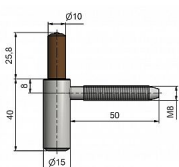

Závěs dveřní spodní 80/10 SD M8x50-8 9687

» ZÁVĚSY, PANTY » DVEŘNÍ » Šroubovací

Kód produktu

MP05030-2930

Spodní díl závěsu (pantu) - do dřevěné zárubně. Spolu s vrchním dílem slouží k otočnému spojení dveří a zárubně.

Dostupnost sklad SEZAM :

u dodavatele

Dostupné sklad dodavatele:

momentálně nedostupné

Popis

Průměr pantu (vnější) 15 mm Únosnost / ks (v kg) 20.00

Typ závěsu Spodní díl (SD) Typ dveří Interiérové

Orientace dveří nebo okna Pro pravé i levé dveře

(zárubeň) Provedení dveří S polodrážkou Typ zárubně

Dřevo masiv Ukončení výrobku Bez ozdoby Materiál

výrobku (převažující) Ocel Požární odolnost ne Uchycení

spodního dílu K zašroubování Průměr závitu svorníku(ů)

M8 Délka svorníku(ů) 50 mm Výška čepu 25,8 mm

Český výrobek Ano