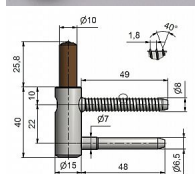

Závěs dveřní spodní 80/10 SD M8x50 TR PH 5450

» ZÁVĚSY, PANTY » DVEŘNÍ » Šroubovací

Kód produktu

MP05030-2970

Použití: Spodní díl závěsu (pantu) dveřního 80/10 určený k zašroubování do dřevěné zárubně. (vrchním dílem je především VD řady 80/10)

Dostupnost na hlavním skladě:

skladem u dodavatele

Popis

Průměr pantu (vnější) 15 mm

Únosnost / ks (v kg) 20.00

Typ závěsu Spodní díl (SD)

Typ dveří Interiérové

Orientace dveří nebo okna Pro pravé i levé dveře (zárubeň)

Provedení dveří S polodrážkou

Typ zárubně Dřevo masiv

Ukončení výrobku Bez ozdoby

Materiál výrobku (převažující) Ocel

Požární odolnost ne

Uchycení spodního dílu K zašroubování

Průměr závitů svorníku(ů) Speciální závit do dřeva $\varnothing 8$

Délka svorníku(ů) 49 mm

Výška čepu 25,8 mm

Český výrobek Ano