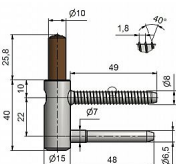

# Závěs dveřní spodní 80/10 SD M8x50 TR PH 5450

» ZÁVĚSY, PANTY » DVEŘNÍ » Šroubovací

Kód produktu

MP05030-2970

Použití: Spodní díl závěsu ( pantu ) dveřního 80/10 určený k zašroubování do dřevěné zárubně. (vrchním dílem je především VD řady 80/10)

## Popis

Průměr pantu (vnější) 15 mm Únosnost / ks (v kg) 20.00

Typ závěsu Spodní díl (SD) Typ dveří Interiérové

Orientace dveří nebo okna Pro pravé i levé dveře

(zárubeň) Provedení dveří S polodrážkou Typ zárubně

Dřevo masiv Ukončení výrobku Bez ozdoby Materiál

výrobku (převažující) Ocel Požární odolnost ne Uchycení

spodního dílu K zašroubování Průměr závitu svorníku(ů)

Speciální závit do dřeva  $\varnothing$  8 Délka svorníku(ů) 49 mm

Výška čepu 25,8 mm Český výrobek Ano