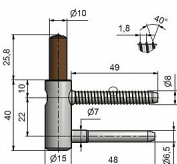

Závěs dveřní spodní 80/10 SD M8x50 TR PH 5450

» ZÁVĚSY, PANTY » DVEŘNÍ » Šroubovací

Kód produktu

MP05030-2970

Použití: Spodní díl závěsu (pantu) dveřního 80/10 určený k zašroubování do dřevěné zárubně. (vrchním dílem je především VD řady 80/10)

Dostupnost sklad SEZAM :

u dodavatele

Dostupné sklad dodavatele:

momentálně nedostupné

Popis

Průměr pantu (vnější) 15 mm Únosnost / ks (v kg) 20.00

Typ závěsu Spodní díl (SD) Typ dveří Interiérové

Orientace dveří nebo okna Pro pravé i levé dveře

(zárubeň) Provedení dveří S polodrážkou Typ zárubně

Dřevo masiv Ukončení výrobku Bez ozdoby Materiál

výrobku (převažující) Ocel Požární odolnost ne Uchycení

spodního dílu K zašroubování Průměr závitu svorníku(ů)

Speciální závit do dřeva \varnothing 8 Délka svorníku(ů) 49 mm

Výška čepu 25,8 mm Český výrobek Ano